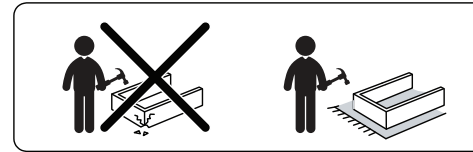

SIMPLIE 수납박스 BC260

[취급주의]

- 가구사용시 임의적으로 휘발성있는 물질을 흘렸을 경우 가구표면의 손상이 발생하오니 주의하세요.
- 무리한 힘이나 충격을 가하지 마시고 수평을 유지하여 사용하세요.
- 직사광선이나 강한열 혹은 혹한을 피하여 주세요.
- 이동시 끌지마시고 들어서 이동하여 주세요.
- 테이프나 접착용품은 제품에 훼손을 일으킬수 있으니 주의하세요.
- 교환/취소/반품/환불 관련사항은 사이트 참조바랍니다.

TIP

조립전 부품의 이상유무를 반드시 확인해주세요.

A x 8
캡

B x 8
나사

C x 1
육각렌치

D x 4
바닥패드

① x 1
오른쪽 프레임

② x 1
왼쪽 프레임
(패널포함)