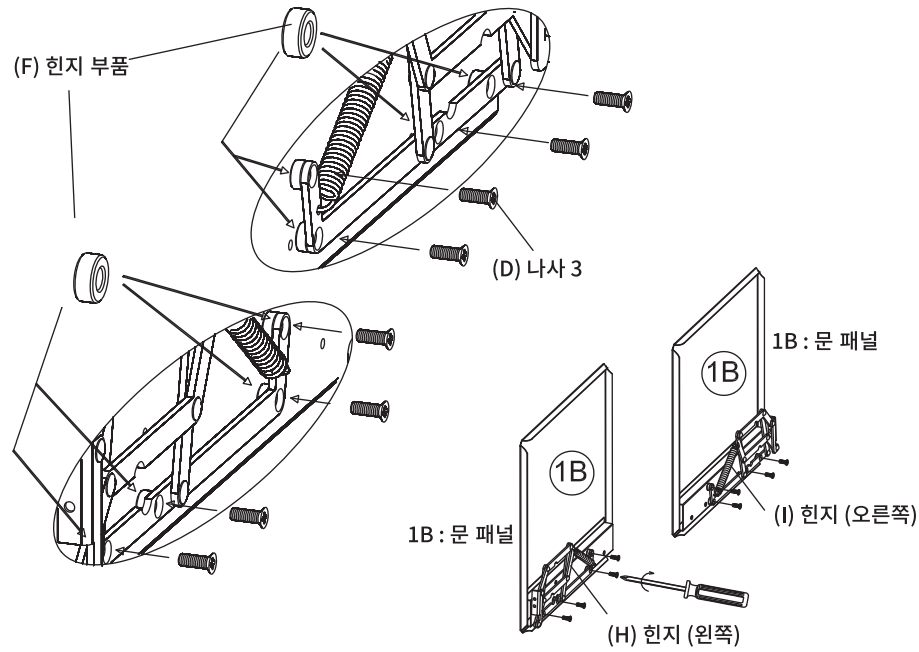

TIP

조립전 부품의 이상유무를 반드시 확인해주세요.

	부품명	수량
	(A) 육각렌치	1
	(B) 나사 1	12
	(C) 나사 2	4
	(D) 나사 3	8
	(E) 캡	12
	(F) 힌지 부품	8
	(G) 바닥패드	4
	(H) 힌지 (왼쪽)	1
	(I) 힌지 (오른쪽)	1
	(J) 나사 4	6

	부품명	수량
	① 왼쪽/오른쪽 프레임 + 문패널 1A : 왼쪽/오른쪽 프레임 1B : 문 패널	2
	② 가로프레임	6
	③ 패널	4
	④ 문	1

1

① 왼쪽/오른쪽 프레임 + 문패널

2

3

4

5

6

(J) 나사 4