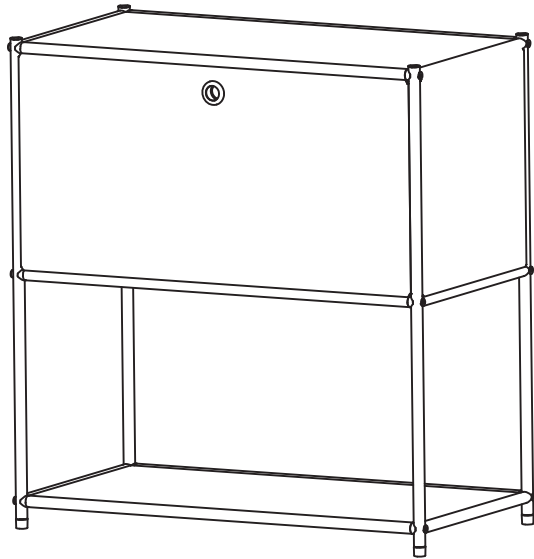

SIMPLIE

수납장 BC264