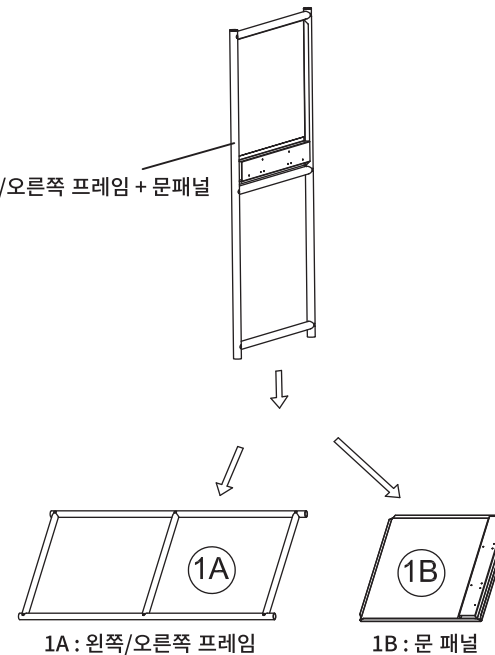

TIP

조립전 부품의 이상유무를 반드시 확인해주세요.

	부품명	수량
	(A) 육각렌치	1
	(B) 나사 1	12
	(C) 나사 2	4
	(D) 나사 3	8
	(E) 캡	12
	(F) 힌지 부품	8
	(G) 바닥패드	4
	(H) 힌지 (왼쪽)	1
	(I) 힌지 (오른쪽)	1
	(J) 나사 4	6

	부품명	수량
	① 왼쪽/오른쪽 프레임 + 문패널 1A : 왼쪽/오른쪽 프레임 1B : 문 패널	2
	② 가로프레임	6
	③ 패널	4
	④ 문	1

1

① 왼쪽/오른쪽 프레임 + 문패널

2

3

4

5

6

(J) 나사 4