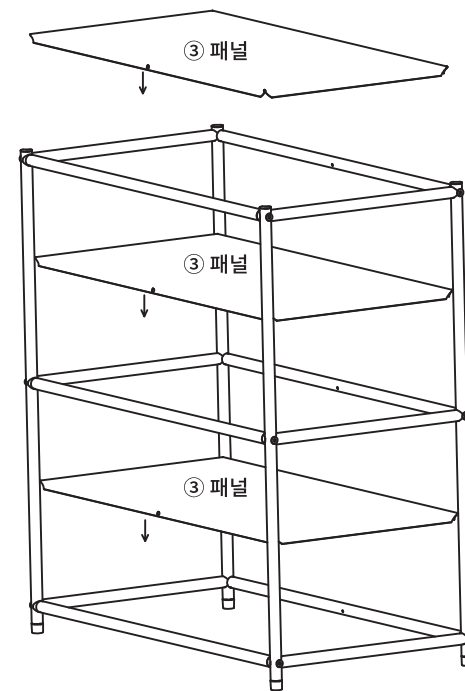

TIP

조립전 부품의 이상유무를 반드시 확인해주세요.

	부품명	수량
	(A) 육각렌치	1
	(B) 나사 1	12
	(C) 나사 2	4
	(D) 나사 3	8
	(E) 캡	12
	(F) 힌지 부품	8
	(G) 바닥패드	4
	(H) 힌지 (왼쪽)	1
	(I) 힌지 (오른쪽)	1
	(J) 나사 4	6

	부품명	수량
	① 왼쪽/오른쪽 프레임 + 문패널 1A : 왼쪽/오른쪽 프레임 1B : 문 패널	2
	② 가로프레임	6
	③ 패널	4
	④ 문	1

1

① 왼쪽/오른쪽 프레임 + 문패널

2

3

4

5

6

(J) 나사 4

7

3 패널

8

1B: 문 패널

(H) 힌지 (왼쪽)

(I) 힌지 (오른쪽)

1B: 문 패널

9