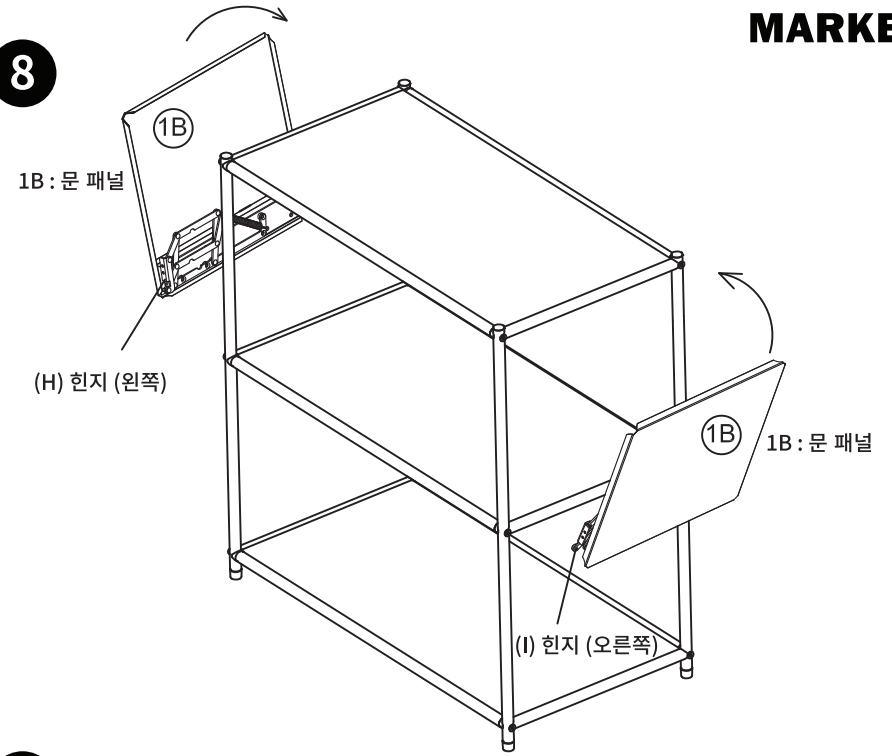

8

1B: 문 패널

(H) 힌지 (왼쪽)

(I) 힌지 (오른쪽)

1B: 문 패널

9