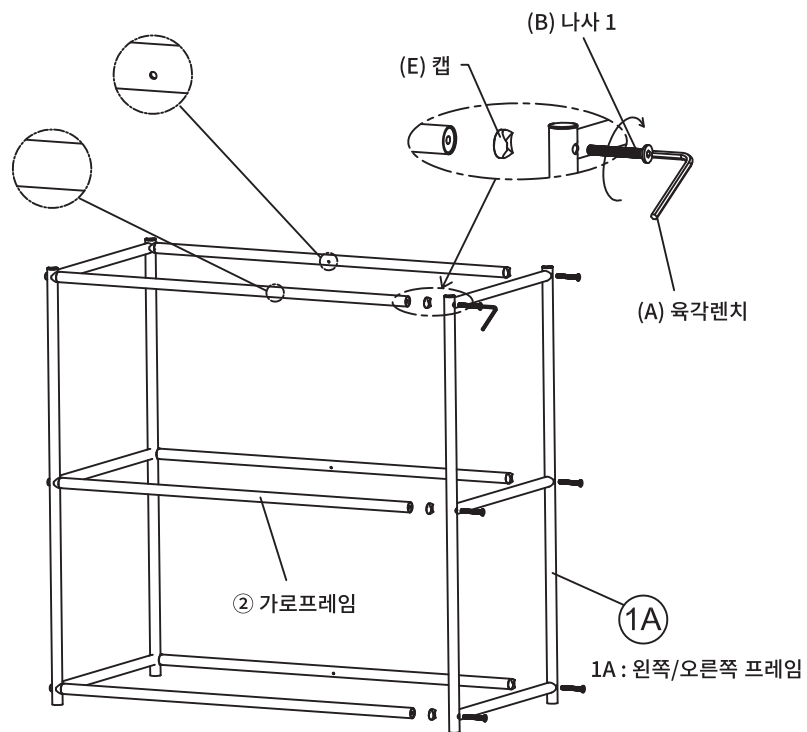

TIP

조립전 부품의 이상유무를 반드시 확인해주세요.

	부품명	수량
	(A) 육각렌치	1
	(B) 나사 1	12
	(C) 나사 2	4
	(D) 나사 3	8
	(E) 캡	12
	(F) 힌지 부품	8
	(G) 바닥패드	4
	(H) 힌지 (왼쪽)	1
	(I) 힌지 (오른쪽)	1
	(J) 나사 4	6

	부품명	수량
	① 왼쪽/오른쪽 프레임 + 문패널 1A : 왼쪽/오른쪽 프레임 1B : 문 패널	2
	② 가로프레임	6
	③ 패널	4
	④ 문	1

1

① 왼쪽/오른쪽 프레임 + 문패널

2

3

4

5

6

(J) 나사 4

7

3 패널

8

1B: 문 패널

(H) 힌지 (왼쪽)

(I) 힌지 (오른쪽)

1B: 문 패널

9