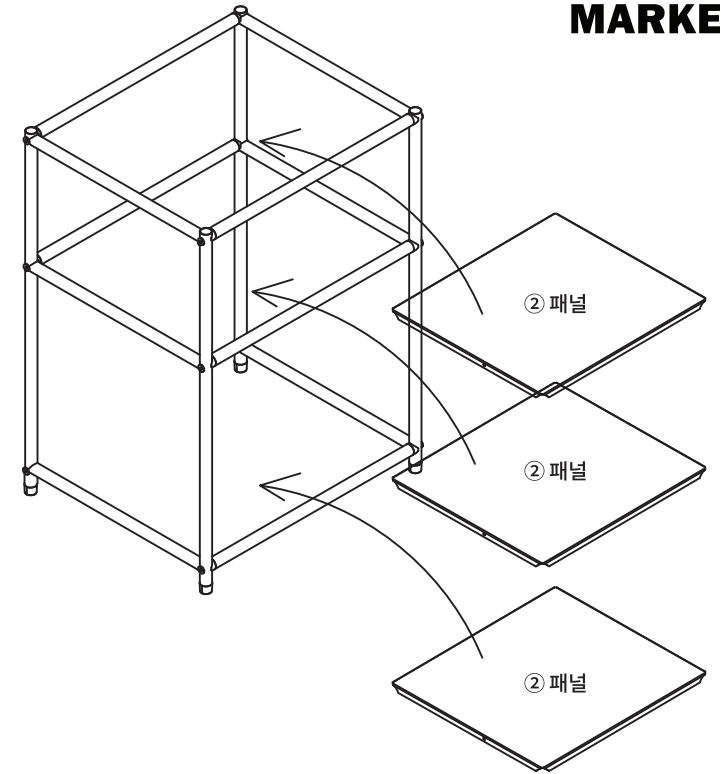

TIP

조립전 부품의 이상유무를 반드시 확인해주세요.

	부품명	수량
	(A) 캡	12
	(B) 나사 (M6x45mm)	12
	(C) 육각렌치	1
	(D) 바닥패드	4

	부품명	수량
	① 왼쪽,오른쪽 패널& 프레임	2
	② 패널	3
	③ 가로 프레임	6

1

2

3

MARKET B