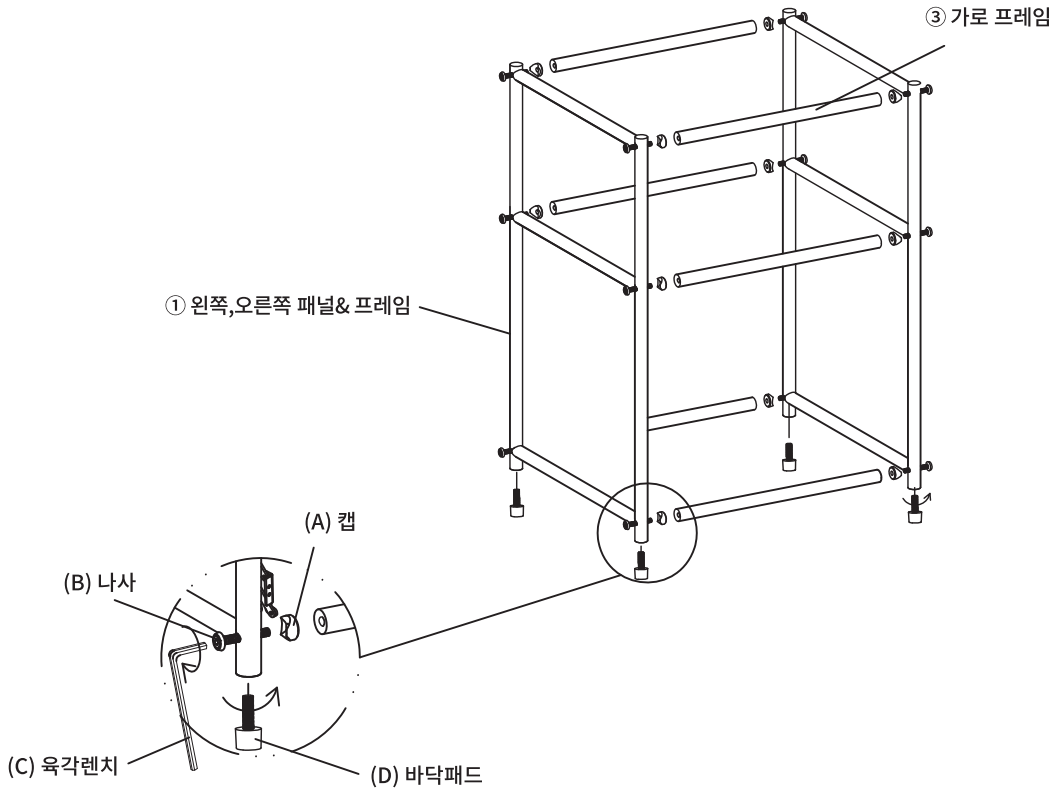

TIP

조립전 부품의 이상유무를 반드시 확인해주세요.

	부품명	수량
	(A) 캡	12
	(B) 나사 (M6x45mm)	12
	(C) 육각렌치	1
	(D) 바닥패드	4

	부품명	수량
	① 왼쪽,오른쪽 패널& 프레임	2
	② 패널	3
	③ 가로 프레임	6

1

2

3

MARKET B