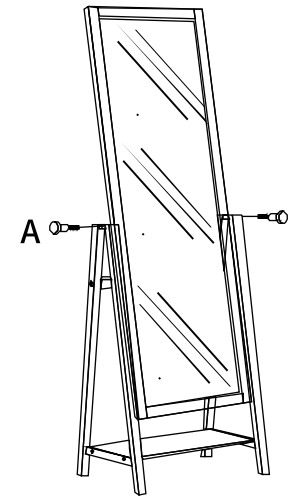

소로홈 원목전신거울 56x165 BDC32 고무나무

[취급주의]

- 가구사용시 인위적으로 휘발성있는 물질을 흘렸을 경우 가구표면의 손상이 발생하오니 주의하세요.
- 무리한 힘이나 충격을 가하지 마시고 수평을 유지하여 사용하세요.
- 직사광선이나 강한열 혹은 촉한을 피해주세요.
- 이동시 끌지마시고 들어서 이동하여 주세요.
- 테이프나 접착용품은 제품에 훼손을 일으킬수 있으니 주의하세요.
- 교환/취소/반품/환불 관련사항은 사이트 참조바랍니다.

TIP

조립전 부품의 이상유무를 반드시 확인해주세요.

Ax2

Bx2
6*20

Cx4
6*40

1pc

1

2