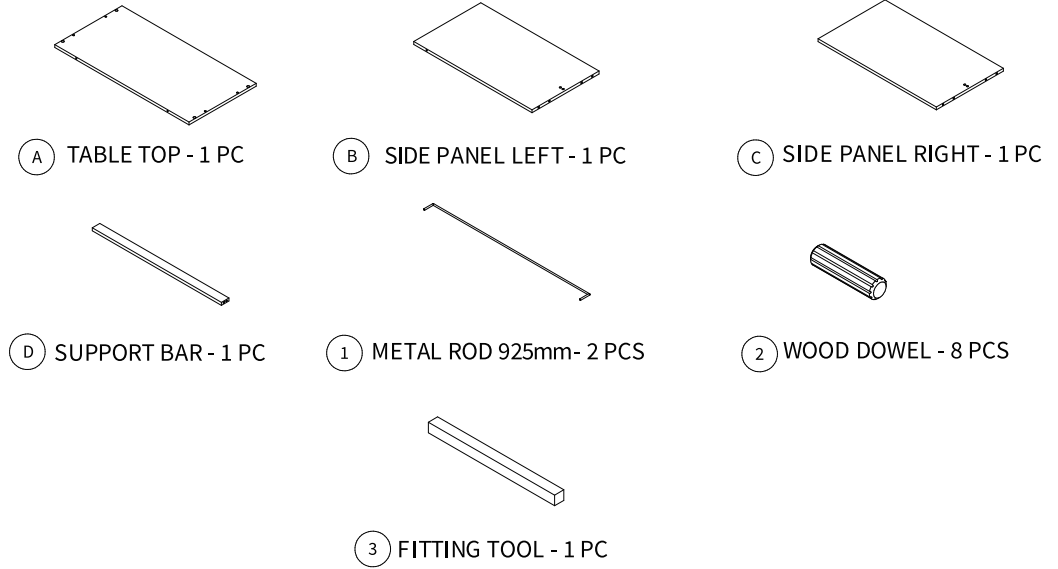

조립설명서

EZBO

책상 8040 일반형

TIP

조립전 부품의 이상유무를 반드시 확인해주세요.

[취급주의]

- 가구사용시 임의적으로 휘발성있는 물질을 흘렸을 경우 가구표면의 손상이 발생하오니 주의하세요.
- 무리한 힘이나 충격을 가하지 마시고 수평을 유지하여 사용하세요.
- 직사광선이나 강한열 혹은 혹한을 피하여 주세요.
- 이동시 끌지마시고 들어서 이동하여 주세요.
- 테이프나 접착용품은 제품에 훼손을 일으킬수 있으니 주의하세요.
- 교환/취소/반품/환불 관련사항은 사이트 참조바랍니다.