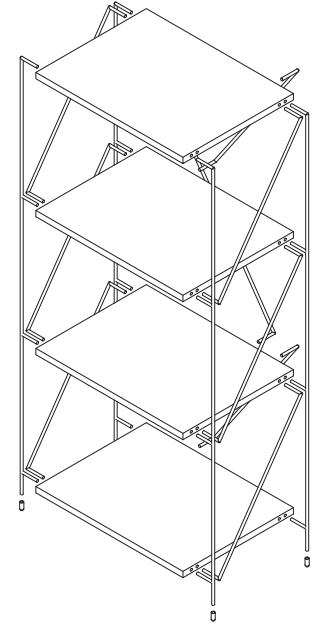

# EZBO 툴프리 400 선반 4단

TIP

조립전 부품의 이상유무를 반드시 확인해주세요.

[ 취급주의 ]

- 가구사용시 임의적으로 휘발성있는 물질을 흘렸을 경우 가구표면의 손상이 발생하오니 주의하세요.
- 무리한 힘이나 충격을 가하지 마시고 수평을 유지하여 사용하세요.
- 직사광선이나 강한열 혹은 혹한을 피하여 주세요.
- 이동시 끌지마시고 들어서 이동하여 주세요.
- 테이프나 접착용품은 제품에 훼손을 일으킬수 있으니 주의하세요.
- 교환/취소/반품/환불 관련사항은 사이트 참조바랍니다.