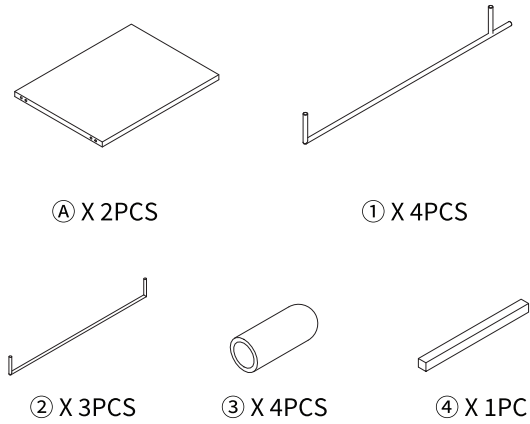

EZBO 툴프리 400 선반 2단

[취급주의]

- 가구사용시 임의적으로 휘발성있는 물질을 흘렸을 경우 가구표면의 손상이 발생하오니 주의하세요.
- 무리한 힘이나 충격을 가하지 마시고 수평을 유지하여 사용하세요.
- 직사광선이나 강한열 혹은 혹한을 피하여 주세요.
- 이동시 끌지마시고 들어서 이동하여 주세요.
- 테이프나 접착용품은 제품에 훼손을 일으킬수 있으니 주의하세요.
- 교환/취소/반품/환불 관련사항은 사이트 참조바랍니다.

TIP

조립전 부품의 이상유무를 반드시 확인해주세요.

1

2

3

4

5

6