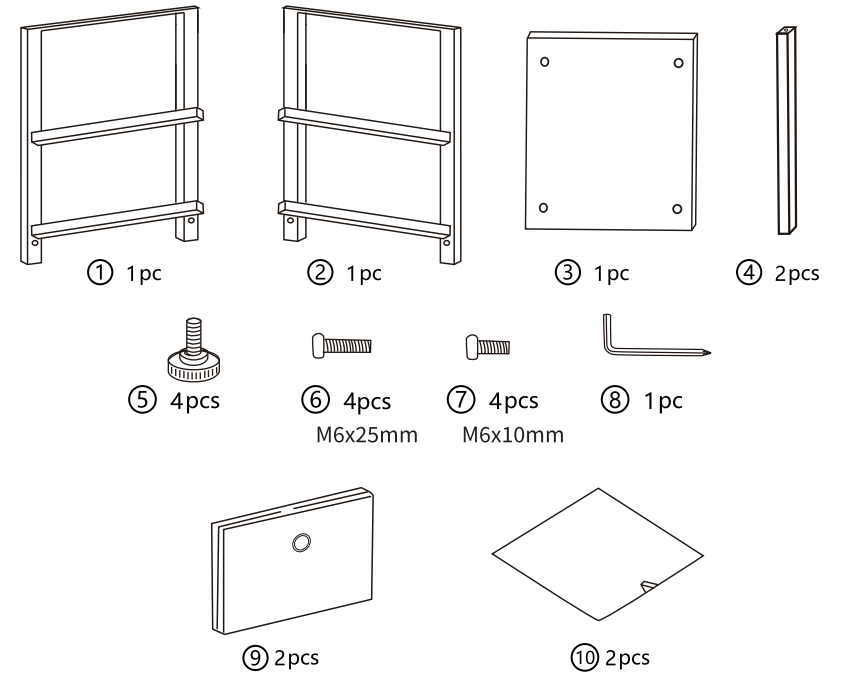

TIP

조립전 부품의 이상유무를 반드시 확인해주세요.