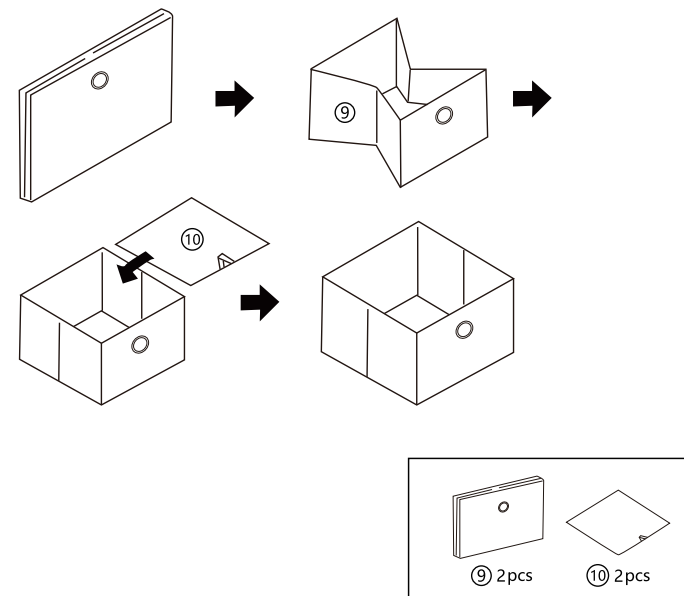

2

3

4

5

※ 조립이 완료된 후 나사를 완전히 조여 주세요.