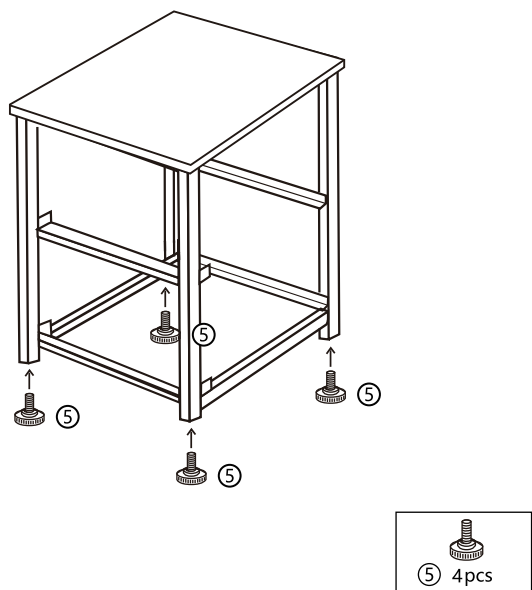

2

3

4

5

※ 조립이 완료된 후 나사를 완전히 조여 주세요.