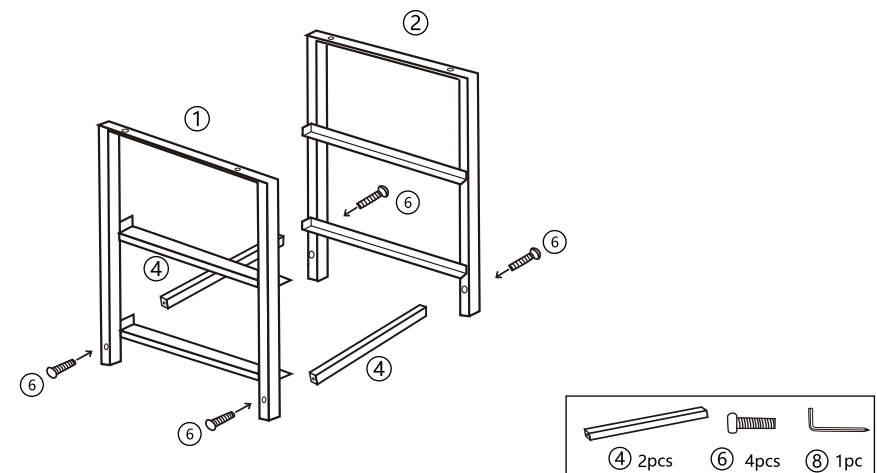

1 ※ 조립이 완료되기 전까지 나사를 완전히 조이지 마세요.