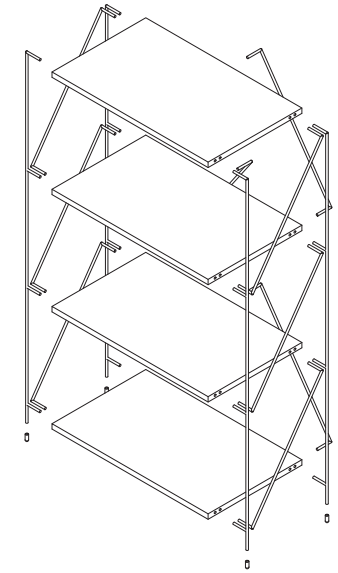

EZBO 툴프리 600 선반 4단

TIP

조립전 부품의 이상유무를 반드시 확인해주세요.

[취급주의]

- 가구사용시 임의적으로 휘발성있는 물질을 흘렸을 경우 가구표면의 손상이 발생하오니 주의하세요.
- 무리한 힘이나 충격을 가하지 마시고 수평을 유지하여 사용하세요.
- 직사광선이나 강한열 혹은 혹한을 피하여 주세요.
- 이동시 끌지마시고 들어서 이동하여 주세요.
- 테이프나 접착용품은 제품에 훼손을 일으킬수 있으니 주의하세요.
- 교환/취소/반품/환불 관련사항은 사이트 참조바랍니다.