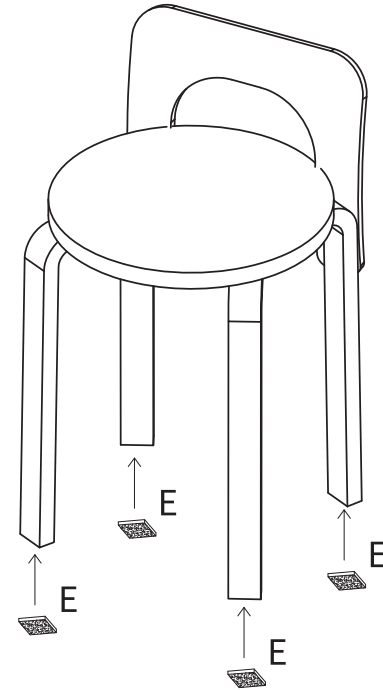

TIP

조립전 부품의 이상유무를 반드시 확인해주세요.

AX12
M6X30

BX4
M6X25

CX4
M6X16

DX2

EX4

1

2

3

4

※ 등받이 조립 시 육각렌치(D) 2개를 이용하여 "C" 너트부는 고정한 채 "B" 볼트를 돌려 조립하면 손쉽게 조립 가능합니다.