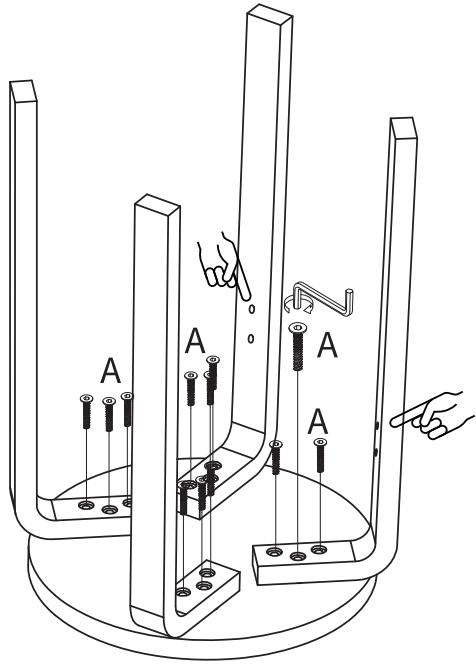

TIP

조립전 부품의 이상유무를 반드시 확인해주세요.

AX12
M6X30

BX4
M6X25

CX4
M6X16

DX2

EX4

1

2

3

4

※ 등받이 조립 시 육각렌치(D) 2개를 이용하여 "C" 너트부는 고정한 채 "B" 볼트를 돌려 조립하면 손쉽게 조립 가능합니다.