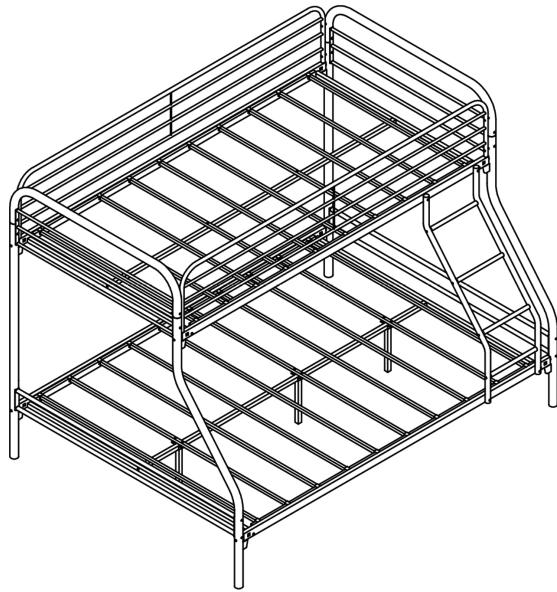

조립설명서

스틸다 이층침대 싱글/퀸 100200/150200

[취급주의]

- 가구사용시 인위적으로 휘발성있는 물질을 흘렸을 경우 가구표면의 손상이 발생하오니 주의하세요.
- 무리한 힘이나 충격을 가하지 마시고 수평을 유지하여 사용하세요.
- 직사광선이나 강한열 혹은 촉한을 피해주세요.
- 이동시 끌지마시고 들어서 이동하여 주세요.
- 테이프나 접착용품은 제품에 훼손을 일으킬수 있으니 주의하세요.
- 교환/취소/반품/환불 관련사항은 사이트 참조바랍니다.

TIP

조립전 부품의 이상유무를 반드시 확인해주세요.

A		B		C		D		E		F	
2PCS		1PC		1PC		2PCS		2PCS		2PCS	
G			H			I			J		
2PCS			2PCS			2PCS			1PC		
R		K		L		M		N			
2PCS		3PCS		7PCS		8PCS		2PCS			
S			T			O	P	Q	a	b	
1PC			2PCS			2PCS	4PCS	3PCS	1/4*85 8PCS	1/4*55 16PCS	
f	n	w	g	c	d	e	x	y			
1/4*45 2PCS	3PCS	1/4*8 16PCS	1/4*2 24PCS	1/4*35 32PCS	1/4*28 6PCS	1/4 8PCS	2PCS	2PCS			