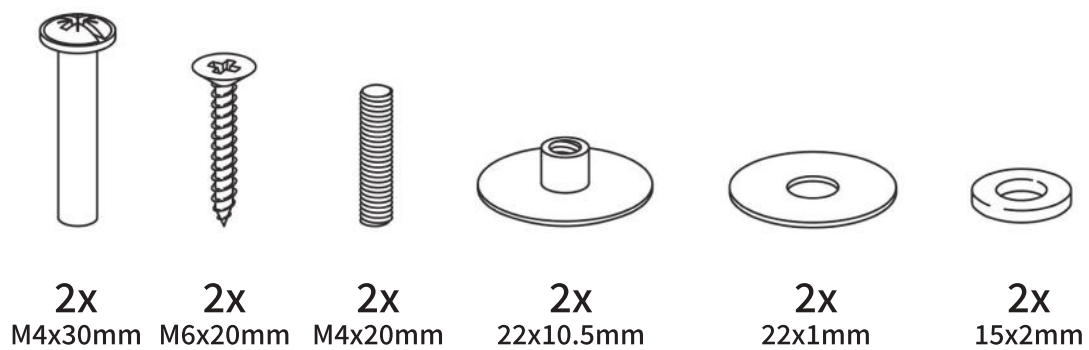

TIP

조립전 부품의 이상유무를 반드시 확인해주세요.