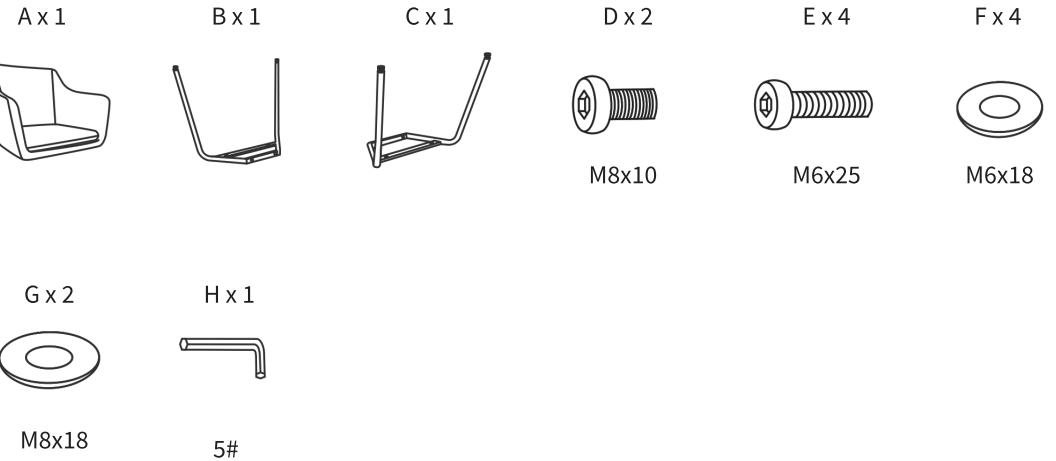

WINGLA 벨벳의자 NM16

[취급주의]

- 가구사용시 인위적으로 휘발성있는 물질을 흘렸을 경우 가구표면의 손상이 발생하오니 주의하세요.
- 무리한 힘이나 충격을 가하지 마시고 수평을 유지하여 사용하세요.
- 직사광선이나 강한열 혹은 촉한을 피해주세요.
- 이동시 끌지마시고 들어서 이동하여 주세요.
- 테이프나 접착용품은 제품에 훼손을 일으킬수 있으니 주의하세요.
- 교환/취소/반품/환불 관련사항은 사이트 참조바랍니다.

TIP

조립전 부품의 이상유무를 반드시 확인해주세요.

1

2

3