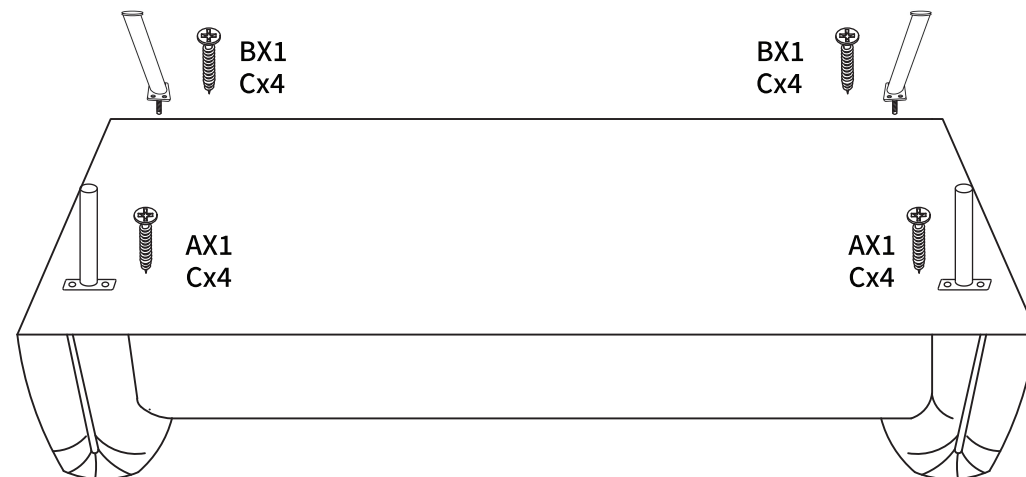

TIP

조립전 부품의 이상유무를 반드시 확인해주세요.

AX2

BX2

Cx16

1

※ 제품형태는 다르지만, 동일한 조립방식입니다.

※ B (뒤 다리 프레임) 조립 시 프레임에 별도의 타공이 없습니다.