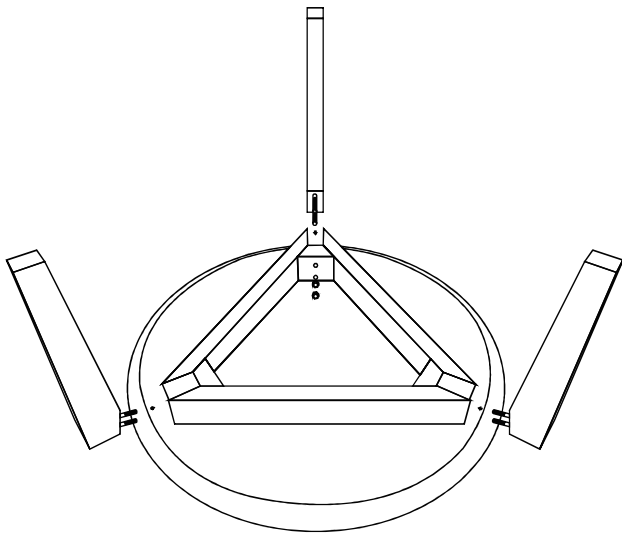

비엣트 원형테이블 43x48 BDC10 아카시아

[취급주의]

- 가구사용시 임의적으로 휘발성있는 물질을 흘렸을 경우 가구표면의 손상이 발생하오니 주의하세요.
- 무리한 힘이나 충격을 가하지 마시고 수평을 유지하여 사용하세요.
- 직사광선이나 강한열 혹은 촉한을 피하여 주세요.
- 이동시 끌지마시고 들어서 이동하여 주세요.
- 테이프나 접착용품은 제품에 훼손을 일으킬수 있으니 주의하세요.
- 교환/취소/반품/환불 관련사항은 사이트 참조바랍니다.

		상판: 1 PC	다리: 3 PC	나사: 4 PCS Screw Size: 6*55 mm

1