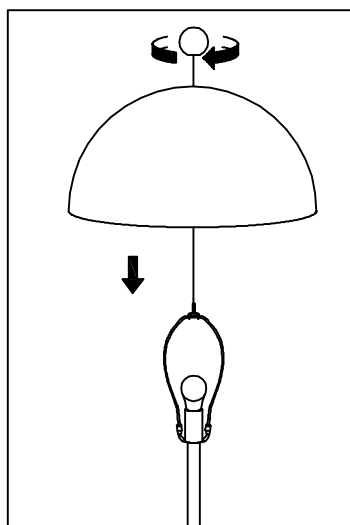

MARKET B

Article No:KS2621T

100-240V~ 50-60Hz

E26 MAX 20W

1

2

3

4

5

6