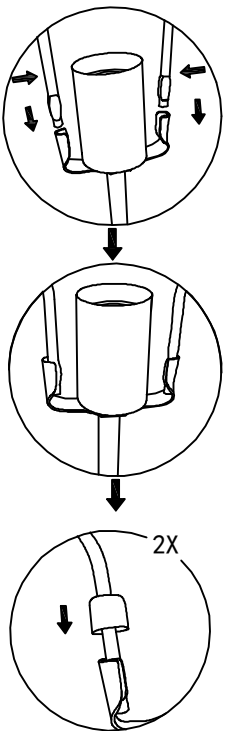

# MARKET B

Article No:KS2621T

100-240V~ 50-60Hz

E26 MAX 20W

1

2

3

4