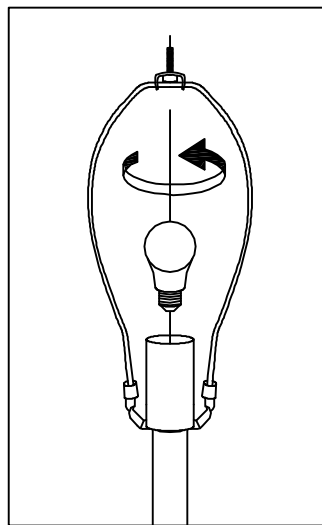

# MARKET B

Article No:KS2621T

100-240V~ 50-60Hz

E26 MAX 20W

1

2

3

4