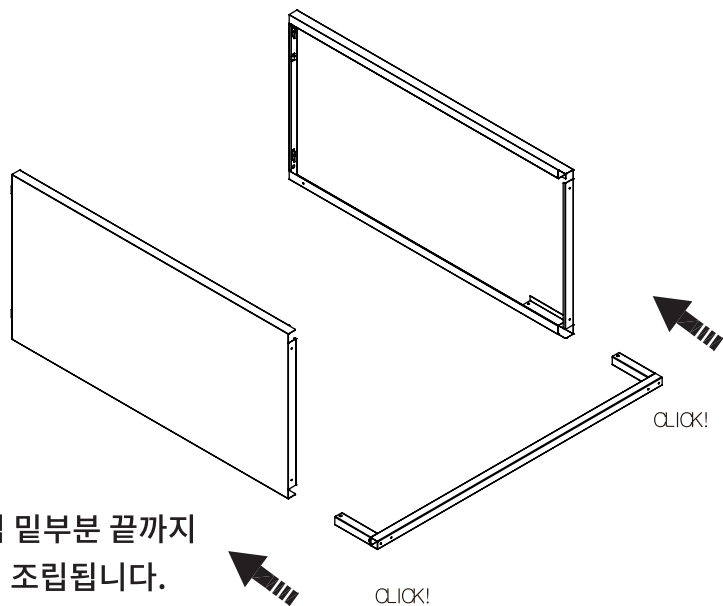

# MKB 앤틱캐비닛 세로종 2문 수납장

[ 취급주의 ]

- 가구사용시 임의적으로 휘발성있는 물질을 흘렸을 경우 가구표면의 손상이 발생하오니 주의하세요.
- 무리한 힘이나 충격을 가하지 마시고 수평을 유지하여 사용하세요.
- 직사광선이나 강한열 혹은 촉한을 피하여 주세요.
- 이동시 끌지마시고 들어서 이동하여 주세요.
- 테이프나 접착용품은 제품에 훼손을 일으킬수 있으니 주의하세요.
- 교환/취소/반품/환불 관련사항은 사이트 참조바랍니다.

TIP

조립전 부품의 이상유무를 반드시 확인해주세요.

1

※ 옆판과 하단프레임 밑부분 끝까지 체결해야 빈틈없이 조립됩니다.

2

※ 옆판과 하단프레임 밑부분 끝까지 체결해야 빈틈없이 조립됩니다.

3

4