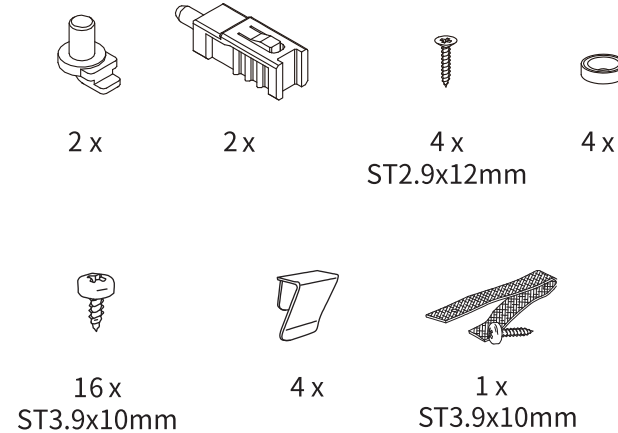

# MKB 앤틱캐비닛 세로종 2문 수납장

[ 취급주의 ]

- 가구사용시 임의적으로 휘발성있는 물질을 흘렸을 경우 가구표면의 손상이 발생하오니 주의하세요.
- 무리한 힘이나 충격을 가하지 마시고 수평을 유지하여 사용하세요.
- 직사광선이나 강한열 혹은 촉한을 피하여 주세요.
- 이동시 끌지마시고 들어서 이동하여 주세요.
- 테이프나 접착용품은 제품에 훼손을 일으킬수 있으니 주의하세요.
- 교환/취소/반품/환불 관련사항은 사이트 참조바랍니다.

TIP

조립전 부품의 이상유무를 반드시 확인해주세요.

1

※ 옆판과 하단프레임 밑부분 끝까지 체결해야 빈틈없이 조립됩니다.

2

※ 옆판과 하단프레임 밑부분 끝까지 체결해야 빈틈없이 조립됩니다.

3

4