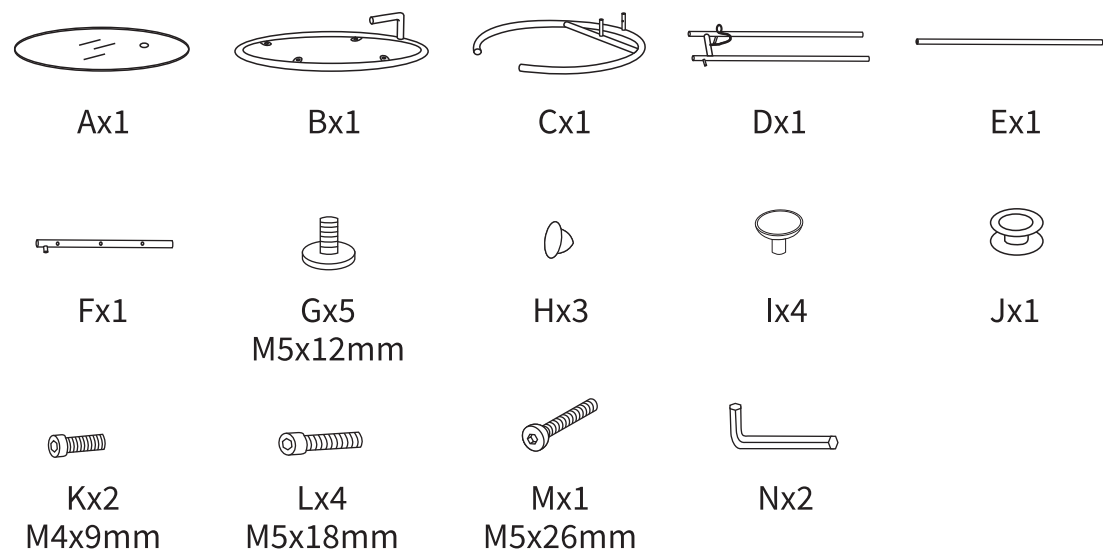

SIMPLIE

투명 높이조절 사이드테이블 원형

[취급주의]

- 가구사용시 인위적으로 휘발성있는 물질을 흘렸을 경우 가구표면의 손상이 발생하오니 주의하세요.
- 무리한 힘이나 충격을 가하지 마시고 수평을 유지하여 사용하세요.
- 직사광선이나 강한열 혹은 혹한을 피해주세요.
- 이동시 끌지마시고 들어서 이동하여 주세요.
- 테이프나 접착용품은 제품에 훼손을 일으킬수 있으니 주의하세요.
- 교환/취소/반품/환불 관련사항은 사이트 참조바랍니다.

TIP

조립전 부품의 이상유무를 반드시 확인해주세요.

1

2

3

4

5

6