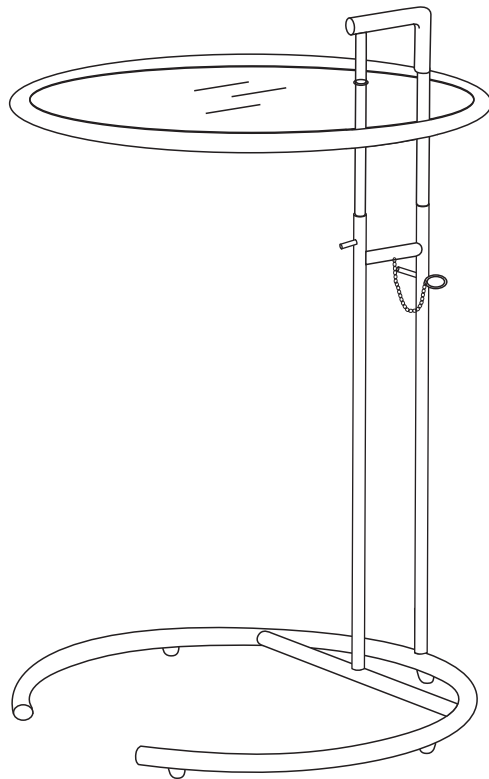

SIMPLIE

투명 높이조절 사이드테이블 원형

[취급주의]

- 가구사용시 인위적으로 휘발성있는 물질을 흘렸을 경우 가구표면의 손상이 발생하오니 주의하세요.
- 무리한 힘이나 충격을 가하지 마시고 수평을 유지하여 사용하세요.
- 직사광선이나 강한열 혹은 혹한을 피해주세요.
- 이동시 끌지마시고 들어서 이동하여 주세요.
- 테이프나 접착용품은 제품에 훼손을 일으킬수 있으니 주의하세요.
- 교환/취소/반품/환불 관련사항은 사이트 참조바랍니다.

TIP

조립전 부품의 이상유무를 반드시 확인해주세요.

1

2

3

4

5

6