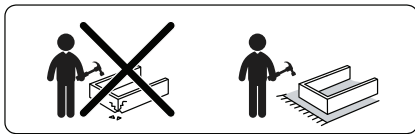

BENKU

수납선반 4단 고무나무

[취급주의]

- 가구사용시 인위적으로 휘발성있는 물질을 흘렸을 경우 가구표면의 손상이 발생하오니 주의하세요.
- 무리한 힘이나 충격을 가하지 마시고 수평을 유지하여 사용하세요.
- 직사광선이나 강한열 혹은 촉한을 피해주세요.
- 이동시 끌지마시고 들어서 이동하여 주세요.
- 테이프나 접착용품은 제품에 훼손을 일으킬수 있으니 주의하세요.
- 교환/취소/반품/환불 관련사항은 사이트 참조바랍니다.

TIP

조립전 부품의 이상유무를 반드시 확인해주세요.

PART LIST

A Top Panel 1Pc	B Bottom Panel 1Pc	C Side Panel (L) 1Pc	D Side Panel (R) 1Pc
E Back Panel 1Pc	F Shelf Panel 1Pc	G Door Panel 1Pc	H Back Leg - Lower 2Pcs
I Front Leg - Lower (L) 1Pc	J Front Leg - Lower (R) 1Pc	K Back Leg - Upper (L) 1Pc	L Back Leg - Upper (R) 1Pc
M Front Leg - Upper (L) 1Pc	N Front Leg - Upper (R) 1Pc	O Shelf Panel - Upper 1Pc	P Shelf Panel - Middle 1Pc
Q Shelf Panel - Lower 1Pc	R Crossbar - Upper 2Pcs	S Crossbar - Lower 2Pcs	