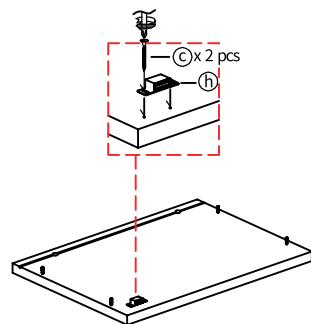

TIP

조립전 부품의 이상유무를 반드시 확인해주세요.

PART LIST

A Top Panel 1Pc	B Bottom Panel 1Pc	C Side Panel (L) 1Pc	D Side Panel (R) 1Pc
E Back Panel 1Pc	F Shelf Panel 1Pc	G Door Panel 1Pc	H Back Leg - Lower 2Pcs
I Front Leg - Lower (L) 1Pc	J Front Leg - Lower (R) 1Pc	K Back Leg - Upper (L) 1Pc	L Back Leg - Upper (R) 1Pc
M Front Leg - Upper (L) 1Pc	N Front Leg - Upper (R) 1Pc	O Shelf Panel - Upper 1Pc	P Shelf Panel - Middle 1Pc
Q Shelf Panel - Lower 1Pc	R Crossbar - Upper 2Pcs	S Crossbar - Lower 2Pcs	

주의:

조립시 나사의 방향을 아래와 같은 방향으로 조립해주세요.

1 STEP 1

2 STEP 2

3 STEP 3

4 STEP 4

7 STEP 7

8 STEP 8