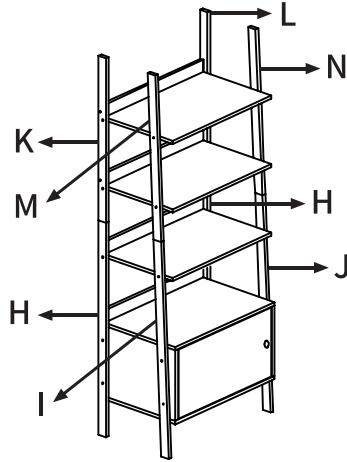

BENKU

수납선반 4단 고무나무

[취급주의]

- 가구사용시 인위적으로 휘발성있는 물질을 흘렸을 경우 가구표면의 손상이 발생하오니 주의하세요.
- 무리한 힘이나 충격을 가하지 마시고 수평을 유지하여 사용하세요.
- 직사광선이나 강한열 혹은 촉한을 피해주세요.
- 이동시 끌지마시고 들어서 이동하여 주세요.
- 테이프나 접착용품은 제품에 훼손을 일으킬수 있으니 주의하세요.
- 교환/취소/반품/환불 관련사항은 사이트 참조바랍니다.

TIP

조립전 부품의 이상유무를 반드시 확인해주세요.

PART LIST

A Top Panel 1Pc	B Bottom Panel 1Pc	C Side Panel (L) 1Pc	D Side Panel (R) 1Pc
E Back Panel 1Pc	F Shelf Panel 1Pc	G Door Panel 1Pc	H Back Leg - Lower 2Pcs
I Front Leg - Lower (L) 1Pc	J Front Leg - Lower (R) 1Pc	K Back Leg - Upper (L) 1Pc	L Back Leg - Upper (R) 1Pc
M Front Leg - Upper (L) 1Pc	N Front Leg - Upper (R) 1Pc	O Shelf Panel - Upper 1Pc	P Shelf Panel - Middle 1Pc
Q Shelf Panel - Lower 1Pc	R Crossbar - Upper 2Pcs	S Crossbar - Lower 2Pcs	