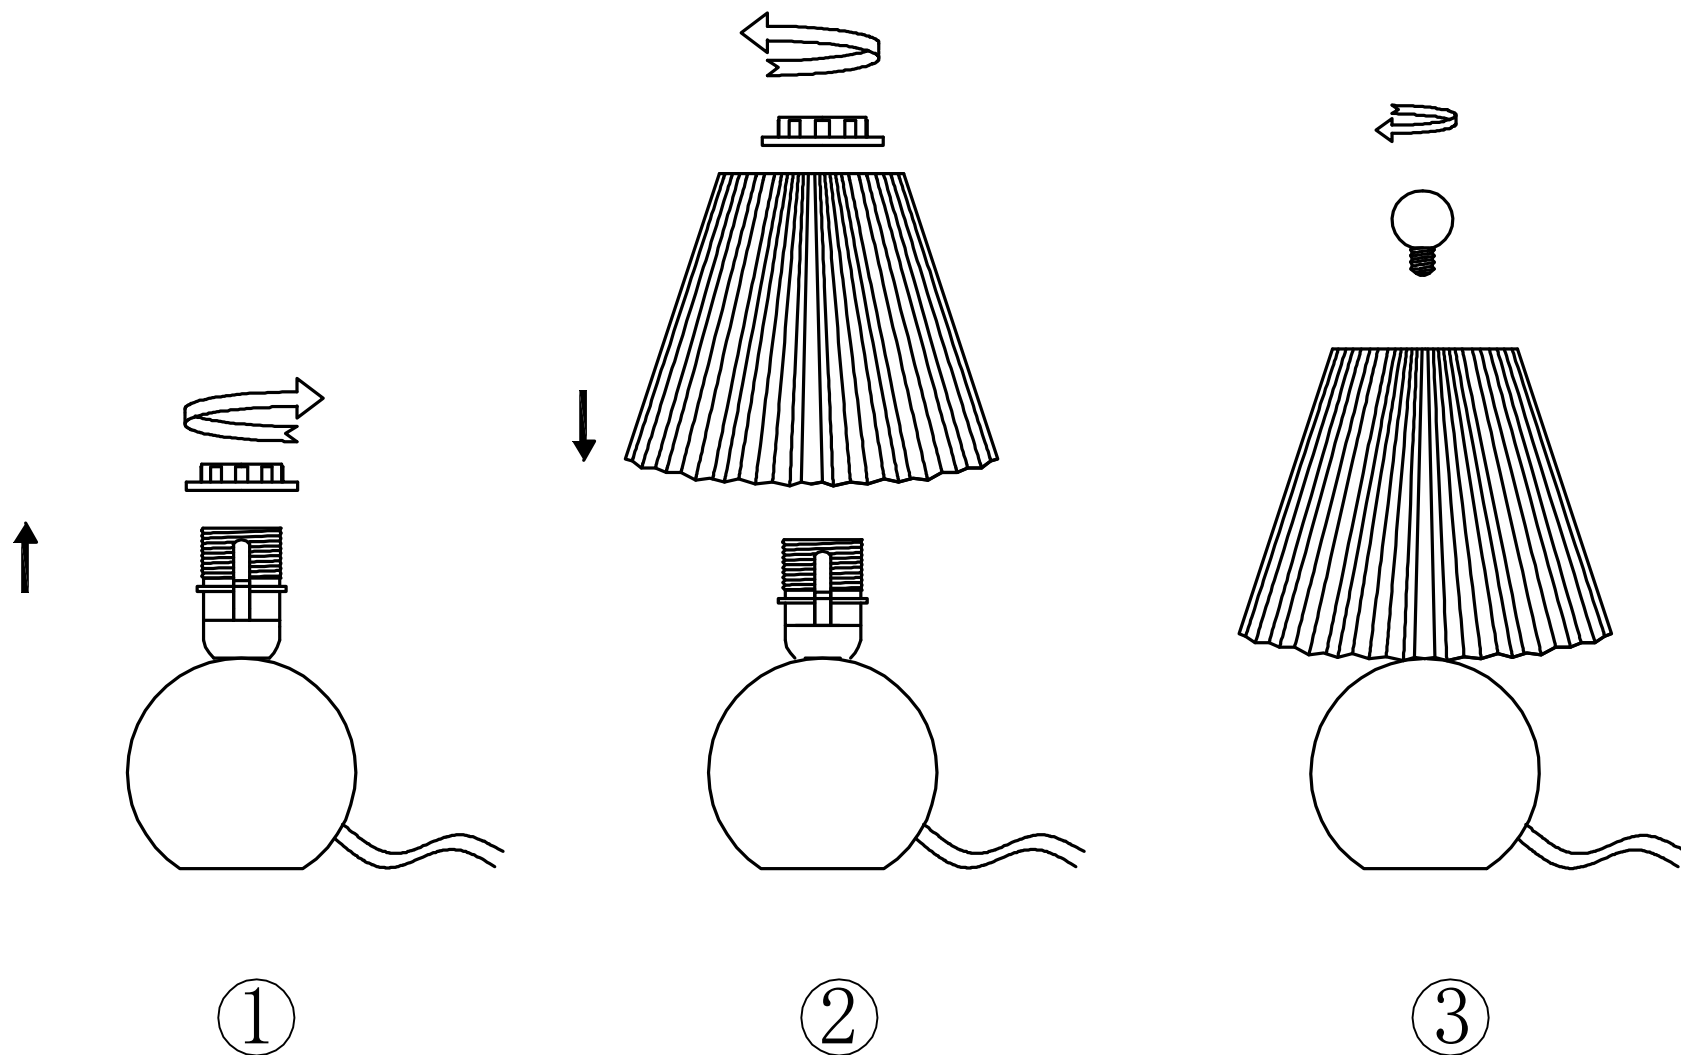

MARKET B

Article No:KS2309T

100-240V~ 50-60Hz

E26 MAX 20W

3X16 PLEATS

①

③

④