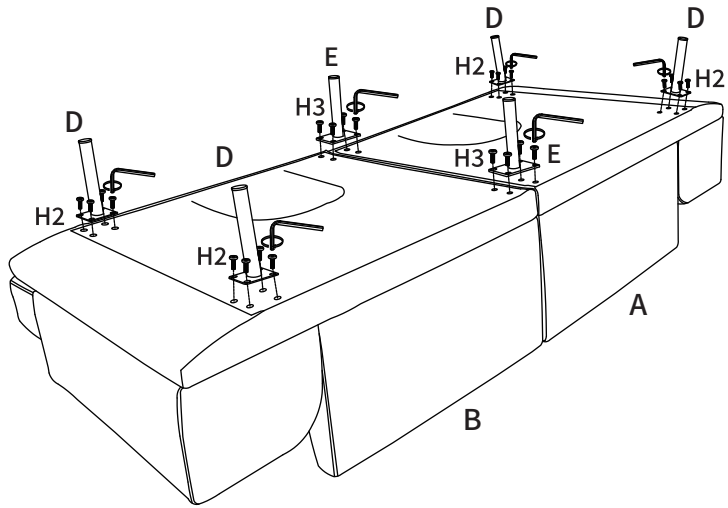

TIP

조립전 부품의 이상유무를 반드시 확인해주세요.
부품은 소파 하단 지퍼안쪽에 포장되어 있습니다.

A x 1

B x 1

C x 2

D x 4

E x 2

H1 x 1

H2 x 16
Ø10x25mm

H3 x 8
Ø10x30mm

1

2

NISKO 3인 소파 F749S02 포장구성

2-1		
	부품명	개수
	A	1
	C	1
	D	2
	E	1
	H1	1
	H2	8
	H3	4

2-2		
	부품명	개수
	B	1
	C	1
	D	2
	E	1
	H2	8
	H3	4