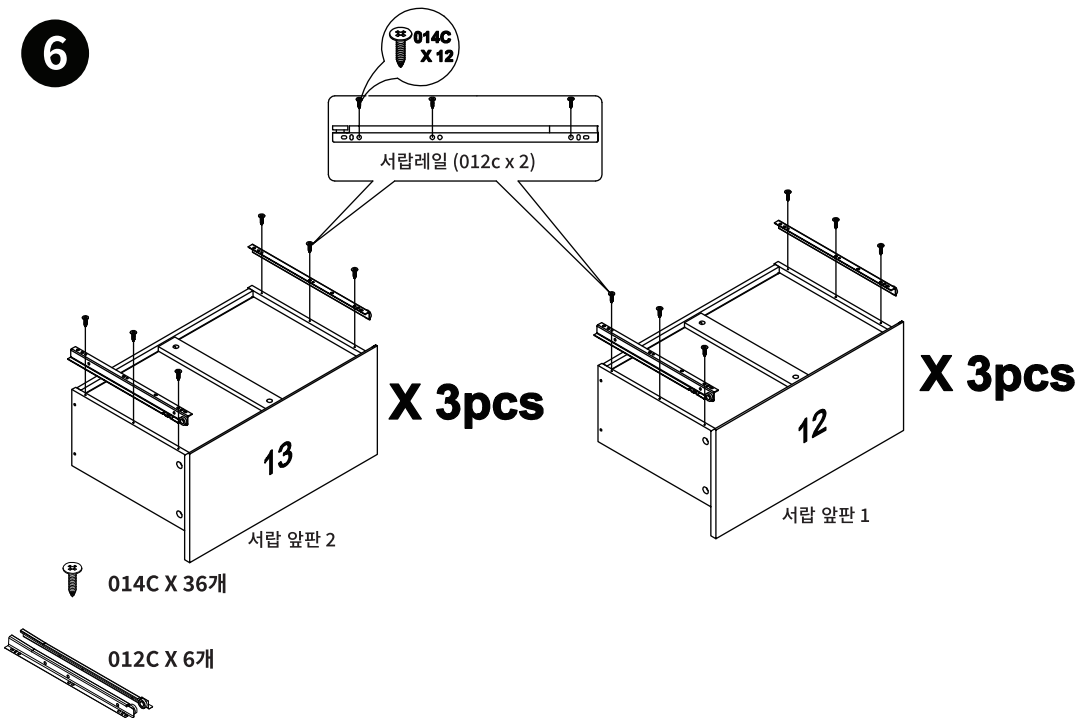

5

001C X 12개

6

MARKET B

7

002C X 12개

8

006C는 벽 고정용 브라켓입니다. 제품 모두 조립 후 벽과의 거리감을 확인 후, 브라켓의 길이를 조정한 다음 나사로 조립해 주세요.

	부품명	수량		부품명	수량		부품명	수량
	001C 9.5 x 15mm	66		007C 4 x 32mm	26		013C 5.6 x 9mm	36
	002C	66		008C 5.5 x 38mm	9		014C 3.5 x 12mm	36
	003C	24		009C	6		015C	2
	004C 3 x 18mm	24		010C	2		016C	6
	005C 4 x 16mm	2		011C	6		017C	2
	006C 52 x 15mm	2		012C	6			