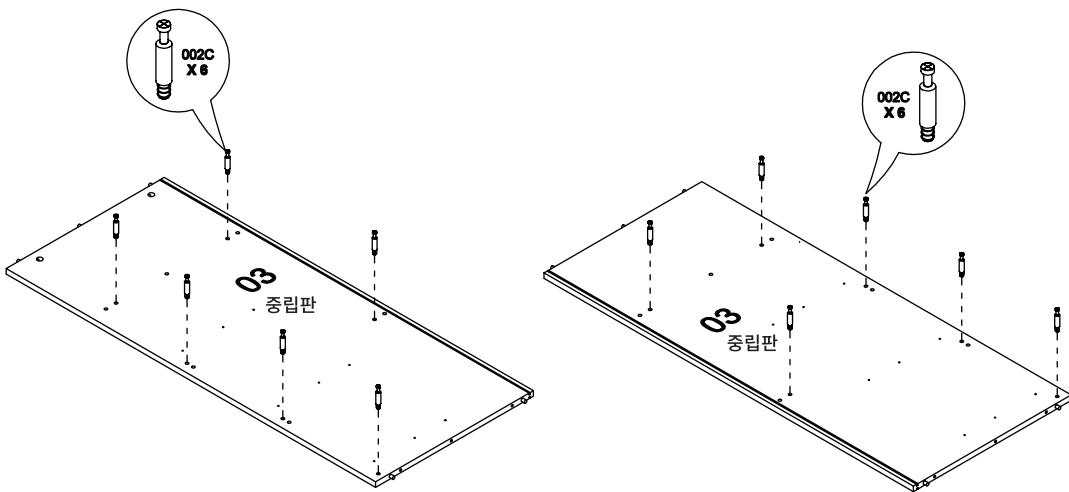

9

002C X 12개

11

013C X 18개

011C X 3개

10

013C X 18개

011C X 3개

12

※ 홀 가공 부분에 접착제를 도포해주세요.

001C X 6

골뱅이 나사의 화살표가 유로볼트를 향하게 넣어주세요. 골뱅이 나사와 유로볼트가 연결이 된 후 골뱅이 나사를 조립해주세요.