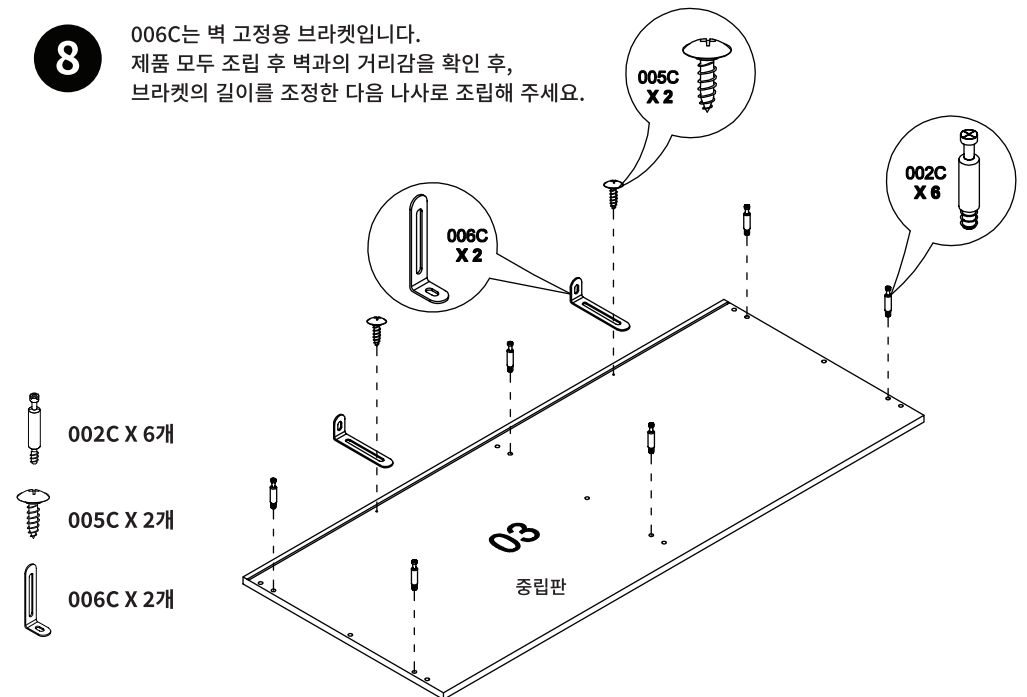

5

001C X 12개

6

MARKET B

7

002C X 12개

8

006C는 벽 고정용 브라켓입니다. 제품 모두 조립 후 벽과의 거리감을 확인 후, 브라켓의 길이를 조정한 다음 나사로 조립해 주세요.