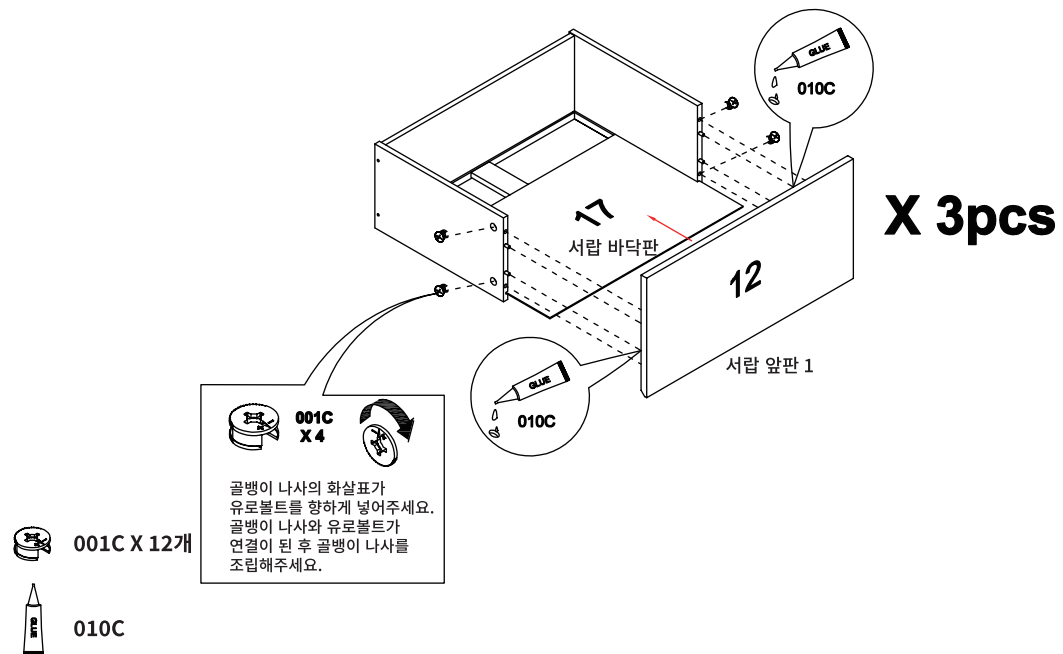

1

2

※ 홀 가공 부분에 접착제를 도포해주세요.

3

※ 홀 가공 부분에 접착제를 도포해주세요.

MARKET B

4

※ 홀 가공 부분에 접착제를 도포해주세요.

5

001C X 12개

6

MARKET B

7

002C X 12개

8

006C는 벽 고정용 브라켓입니다. 제품 모두 조립 후 벽과의 거리감을 확인 후, 브라켓의 길이를 조정한 다음 나사로 조립해 주세요.