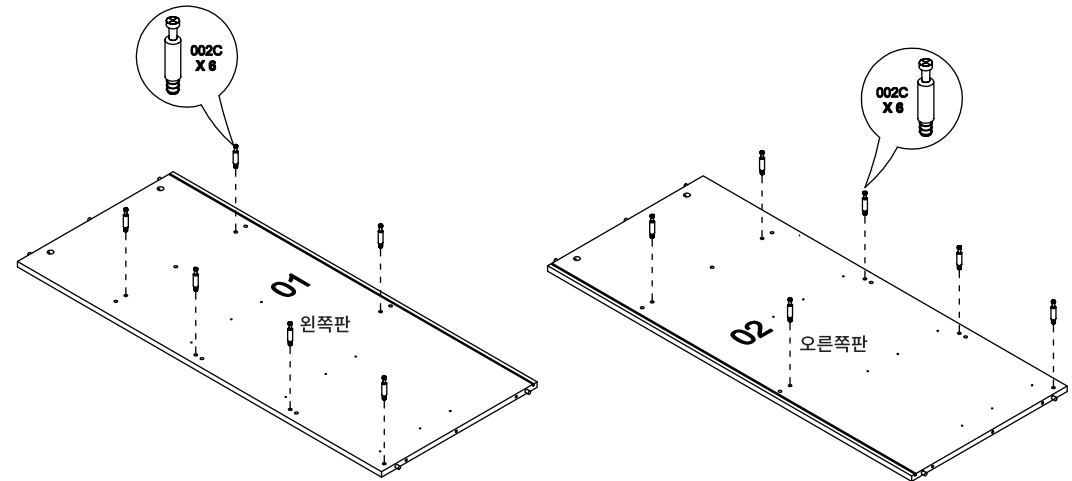

5

001C X 12개

6

MARKET B

7

002C X 12개

8

006C는 벽 고정용 브라켓입니다. 제품 모두 조립 후 벽과의 거리감을 확인 후, 브라켓의 길이를 조정한 다음 나사로 조립해 주세요.