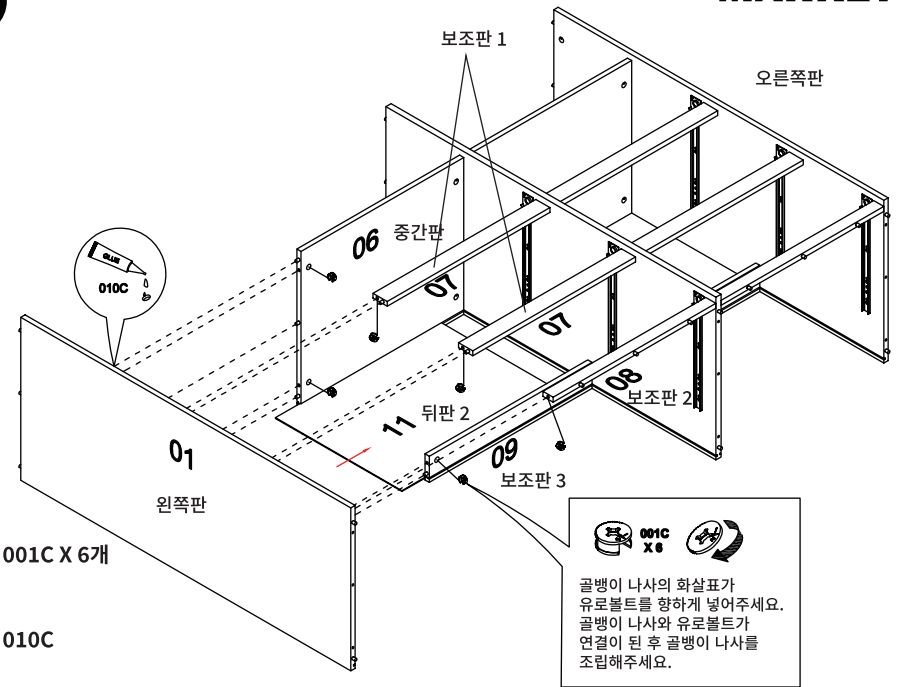

15

※ 홀 가공 부분에 접착제를 도포해주세요.

MARKET B