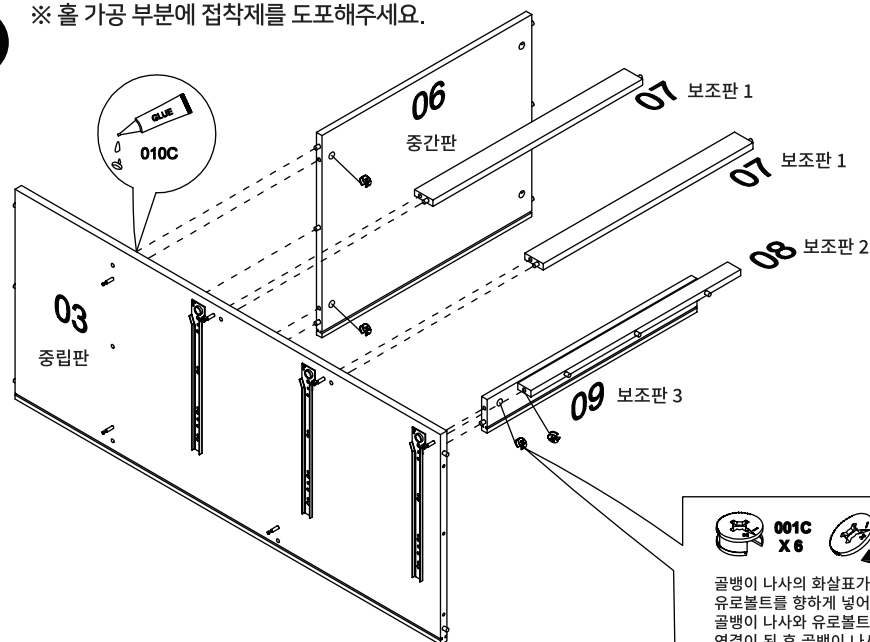

001C X 6

골뱅이 나사의 화살표가 유로볼트를 향하게 넣어주세요. 골뱅이 나사와 유로볼트가 연결이 된 후 골뱅이 나사를 조립해주세요.