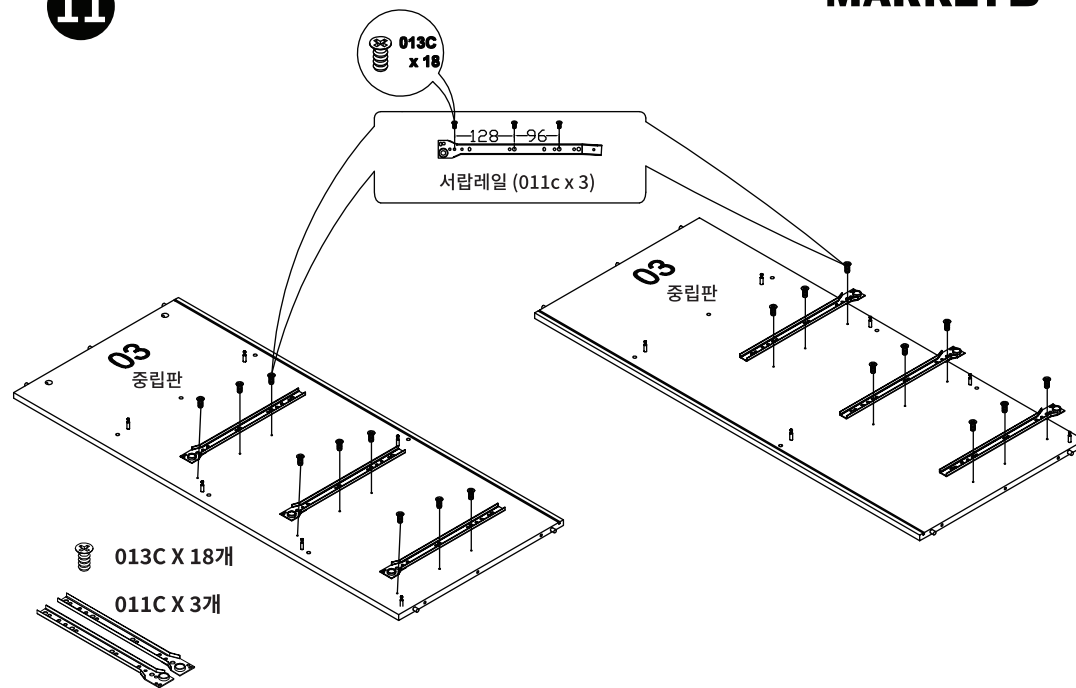

002C X 12개

11

013C X 18개

011C X 3개

10