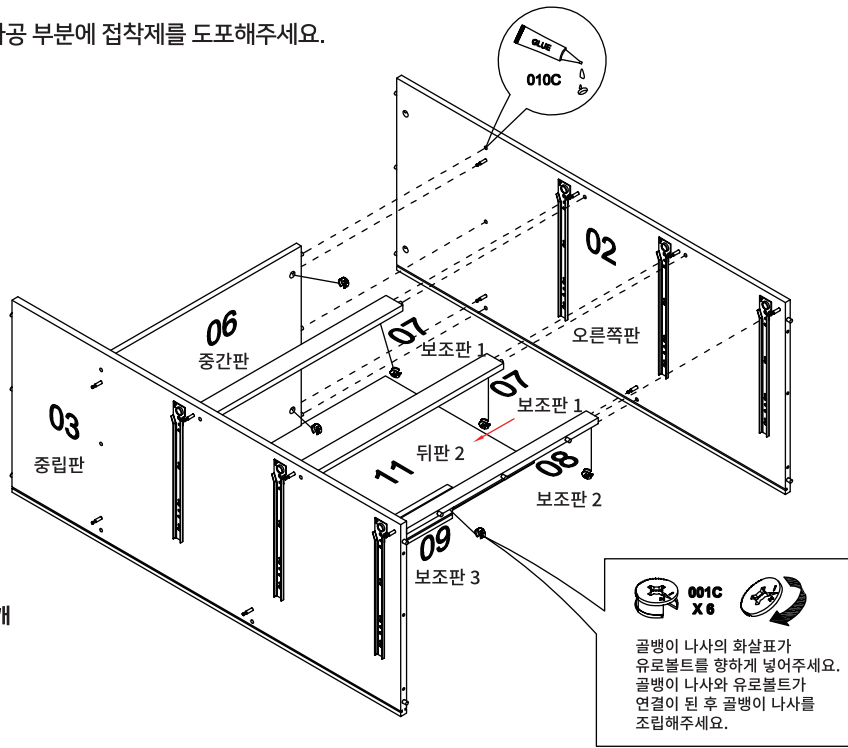

011C X 3개

12

※ 홀 가공 부분에 접착제를 도포해주세요.

001C X 6

골뱅이 나사의 화살표가 유로볼트를 향하게 넣어주세요. 골뱅이 나사와 유로볼트가 연결이 된 후 골뱅이 나사를 조립해주세요.

13

※ 홀 가공 부분에 접착제를 도포해주세요.

15