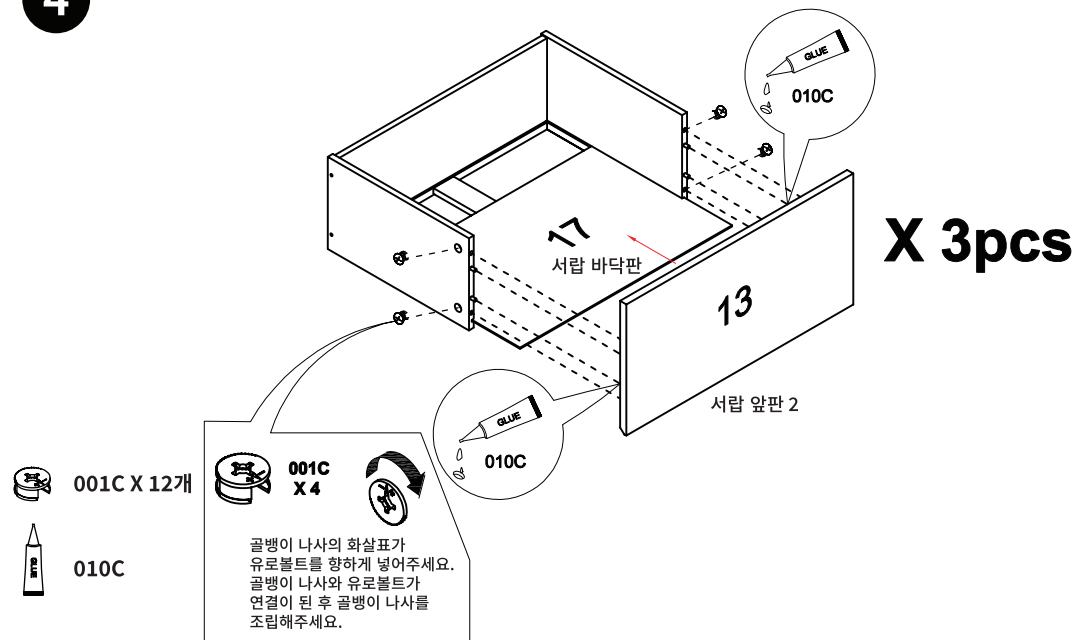

1

2

※ 홀 가공 부분에 접착제를 도포해주세요.

3

※ 홀 가공 부분에 접착제를 도포해주세요.

MARKET B

4

※ 홀 가공 부분에 접착제를 도포해주세요.

5

001C X 12개

6

MARKET B

7

002C X 12개

8

006C는 벽 고정용 브라켓입니다. 제품 모두 조립 후 벽과의 거리감을 확인 후, 브라켓의 길이를 조정한 다음 나사로 조립해 주세요.