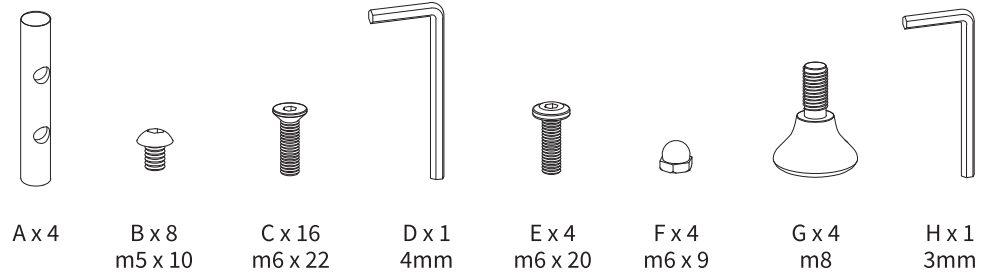

# OLLSON 선반 400 4단

**TIP**

조립전 부품의 이상유무를 반드시 확인해주세요.

**[ 취급주의 ]**

- 가구사용시 인위적으로 휘발성있는 물질을 흘렸을 경우 가구표면의 손상이 발생하오니 주의하세요.
- 무리한 힘이나 충격을 가하지 마시고 수평을 유지하여 사용하세요.
- 직사광선이나 강한열 혹은 촉한을 피해주세요.
- 이동시 끌지마시고 들어서 이동하여 주세요.
- 테이프나 접착용품은 제품에 훼손을 일으킬수 있으니 주의하세요.
- 교환/취소/반품/환불 관련사항은 사이트 참조바랍니다.

**1**

Tip. 타공방향을 확인해주세요.  
프레임의 타공방향이 뒤쪽을 향하게 조립해주세요.

**2**

**3**

**4**