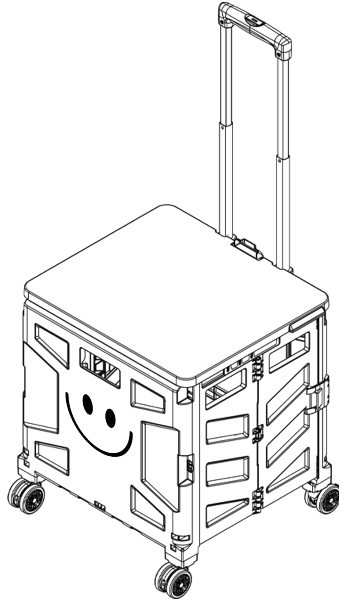

KONTINO 스마일 접이식카트 L

[취급주의]

- 가구사용시 인위적으로 휘발성있는 물질을 흘렸을 경우 가구표면의 손상이 발생하오니 주의하세요.
- 무리한 힘이나 충격을 가하지 마시고 수평을 유지하여 사용하세요.
- 직사광선이나 강한열 혹은 혹한을 피해주세요.
- 이동시 끌지마시고 들어서 이동하여 주세요.
- 테이프나 접착용품은 제품에 훼손을 일으킬수 있으니 주의하세요.
- 교환/취소/반품/환불 관련사항은 사이트 참조바랍니다.
- 제품을 사용할 때 손가락이 끼이지 않도록 주의하세요.
- 기본 용도에 맞게 사용하세요.

1

카트 중간에 있는
잠금 홀더를 풀어주세요.

2

카트 측면을 당겨서 펼쳐주세요.

3

바닥판을 내려주세요.

4

고정바를 고정시켜주세요.