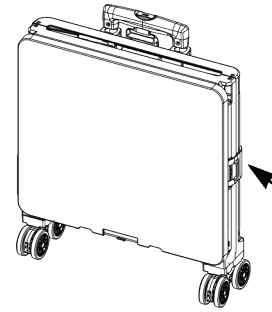

KONTINO 스마일 접이식카트 L

[취급주의]

- 가구사용시 인위적으로 휘발성있는 물질을 흘렸을 경우 가구표면의 손상이 발생하오니 주의하세요.
- 무리한 힘이나 충격을 가하지 마시고 수평을 유지하여 사용하세요.
- 직사광선이나 강한열 혹은 혹한을 피해주세요.
- 이동시 끌지마시고 들어서 이동하여 주세요.
- 테이프나 접착용품은 제품에 훼손을 일으킬수 있으니 주의하세요.
- 교환/취소/반품/환불 관련사항은 사이트 참조바랍니다.
- 제품을 사용할 때 손가락이 끼이지 않도록 주의하세요.
- 기본 용도에 맞게 사용하세요.

1

카트 중간에 있는
잠금 홀더를 풀어주세요.

2

카트 측면을 당겨서 펼쳐주세요.

3

바닥판을 내려주세요.

4

고정바를 고정시켜주세요.