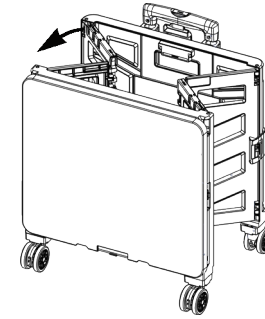

KONTINO 스마일 접이식카트 L

[취급주의]

- 가구사용시 인위적으로 휘발성있는 물질을 흘렸을 경우 가구표면의 손상이 발생하오니 주의하세요.
- 무리한 힘이나 충격을 가하지 마시고 수평을 유지하여 사용하세요.
- 직사광선이나 강한열 혹은 혹한을 피해주세요.
- 이동시 끌지마시고 들어서 이동하여 주세요.
- 테이프나 접착용품은 제품에 훼손을 일으킬수 있으니 주의하세요.
- 교환/취소/반품/환불 관련사항은 사이트 참조바랍니다.
- 제품을 사용할 때 손가락이 끼이지 않도록 주의하세요.
- 기본 용도에 맞게 사용하세요.

1

카트 중간에 있는
잠금 홀더를 풀어주세요.

2

카트 측면을 당겨서 펼쳐주세요.

3

바닥판을 내려주세요.

4

고정바를 고정시켜주세요.