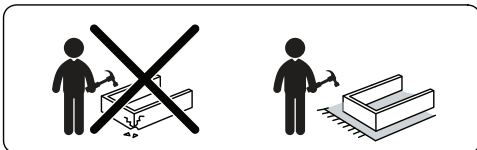

문의사항은 www.marketb.kr
문의게시판을 이용해주세요

MARKET B