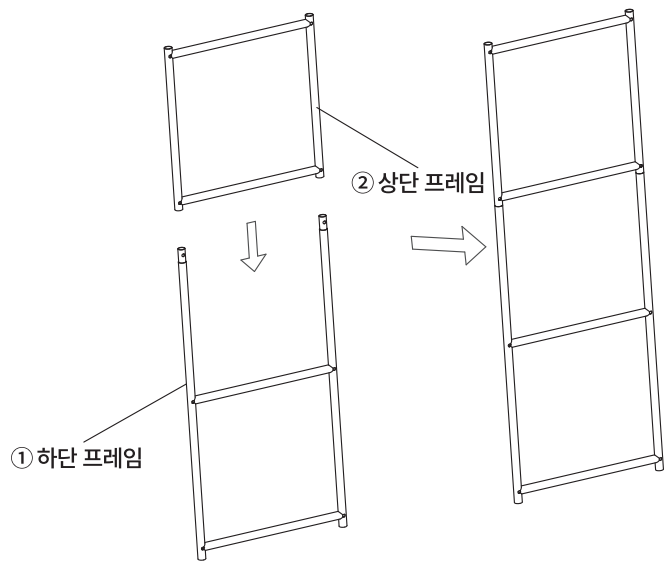

TIP

조립전 부품의 이상유무를 반드시 확인해주세요.

	부품명	수량
	(A) 육각렌치	1
	(B) 나사1 (M6x45mm)	16
	(C) 캡	16
	(D) 바닥패드	4
	(E) 나사2 (M4x12mm)	8

	부품명	수량		부품명	수량
	① 하단 프레임	2		⑤ 패널2	6
	② 상단 프레임	2		⑥ 앵커볼트	2
	③ 가로 프레임	8		⑦ 벽고정용 브라켓	2
	④ 패널1	7		⑧ 벽고정용 나사 M5x40mm	2

1

※ 조립 전 프레임과 패널을 분리해 주세요.

2

3

4

9

※ 동봉된 브라켓을 사용하여 벽에 제품을 고정 후 사용해주세요.

SIMPLIE 3단 수납장 BC120 포장 구성

(2-1)					
	(A)	1		①	2
	(B) M6x45mm	16		②	2
	(C)	16		③	8
	(D)	4		④	1
	(E) M4x12mm	8		⑤	6
				⑥	2
				⑦	2
				⑧ M5x40mm	2

(2-2)					
	④	6			