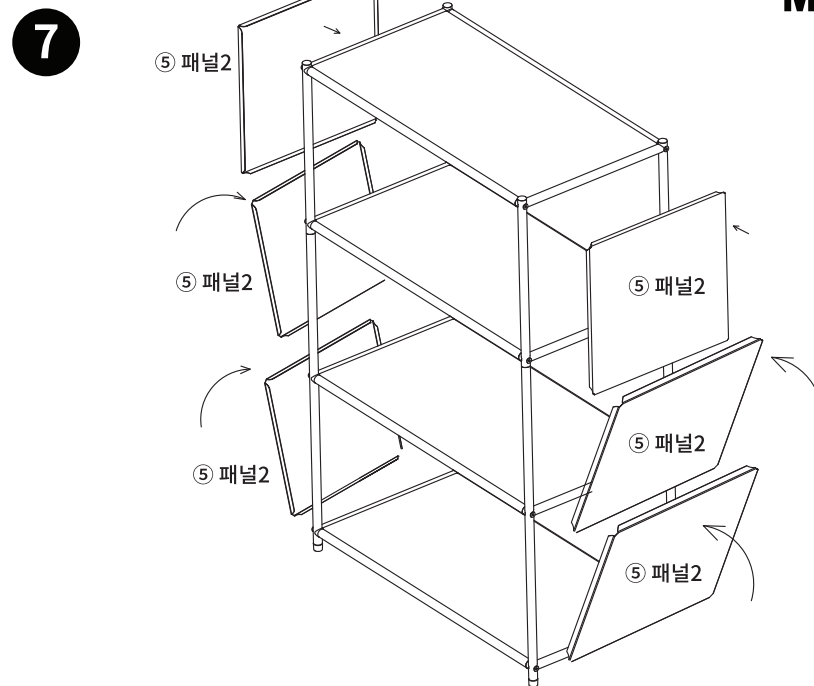

TIP

조립전 부품의 이상유무를 반드시 확인해주세요.

	부품명	수량
	(A) 육각렌치	1
	(B) 나사1 (M6x45mm)	16
	(C) 캡	16
	(D) 바닥패드	4
	(E) 나사2 (M4x12mm)	8

	부품명	수량		부품명	수량
	① 하단 프레임	2		⑤ 패널2	6
	② 상단 프레임	2		⑥ 앵커볼트	2
	③ 가로 프레임	8		⑦ 벽고정용 브라켓	2
	④ 패널1	7		⑧ 벽고정용 나사 M5x40mm	2

1

※ 조립 전 프레임과 패널을 분리해 주세요.

2

3

4

9

※ 동봉된 브라켓을 사용하여 벽에 제품을 고정 후 사용해주세요.

SIMPLIE 3단 수납장 BC120 포장 구성