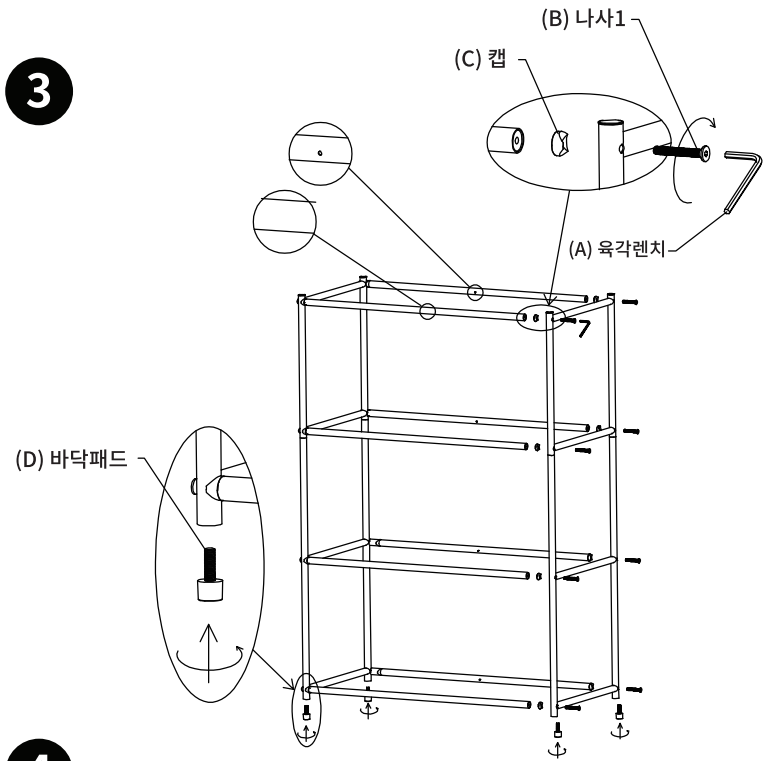

TIP

조립전 부품의 이상유무를 반드시 확인해주세요.

	부품명	수량
	(A) 육각렌치	1
	(B) 나사1 (M6x45mm)	16
	(C) 캡	16
	(D) 바닥패드	4
	(E) 나사2 (M4x12mm)	8

	부품명	수량		부품명	수량
	① 하단 프레임	2		⑤ 패널2	6
	② 상단 프레임	2		⑥ 앵커볼트	2
	③ 가로 프레임	8		⑦ 벽고정용 브라켓	2
	④ 패널1	7		⑧ 벽고정용 나사 M5x40mm	2

1

※ 조립 전 프레임과 패널을 분리해 주세요.

2

3

4

9

※ 동봉된 브라켓을 사용하여 벽에 제품을 고정 후 사용해주세요.

SIMPLIE 3단 수납장 BC120 포장 구성

(2-1)					
	(A)	1		①	2
	(B) M6x45mm	16		②	2
	(C)	16		③	8
	(D)	4		④	1
	(E) M4x12mm	8		⑤	6
				⑥	2
				⑦	2
				⑧ M5x40mm	2

(2-2)					
	④	6			