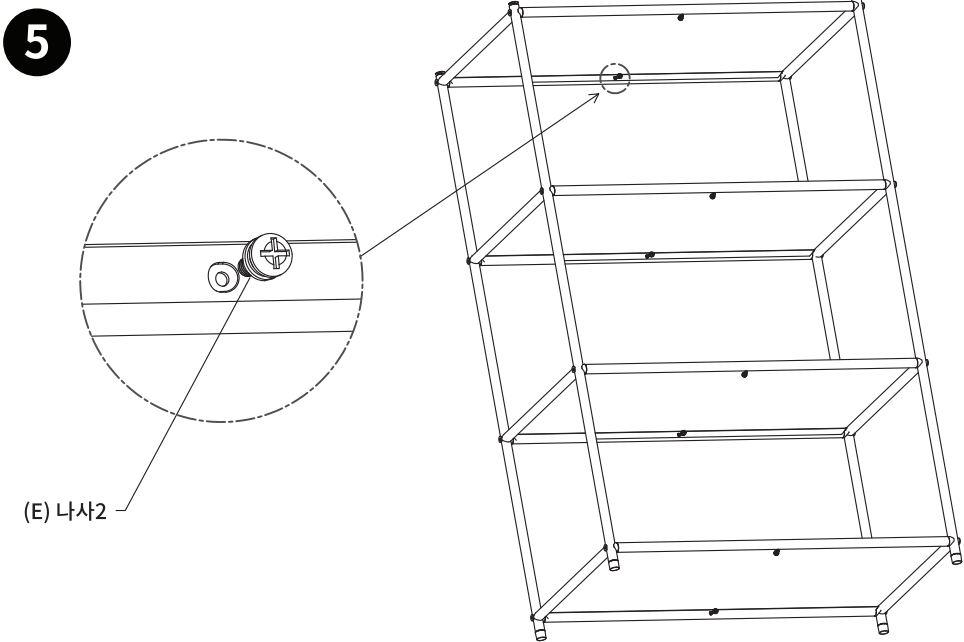

TIP

조립전 부품의 이상유무를 반드시 확인해주세요.

	부품명	수량
	(A) 육각렌치	1
	(B) 나사1 (M6x45mm)	16
	(C) 캡	16
	(D) 바닥패드	4
	(E) 나사2 (M4x12mm)	8

	부품명	수량		부품명	수량
	① 하단 프레임	2		⑤ 패널2	6
	② 상단 프레임	2		⑥ 앵커볼트	2
	③ 가로 프레임	8		⑦ 벽고정용 브라켓	2
	④ 패널1	7		⑧ 벽고정용 나사 M5x40mm	2

1

※ 조립 전 프레임과 패널을 분리해 주세요.

2

3

4

9

※ 동봉된 브라켓을 사용하여 벽에 제품을 고정 후 사용해주세요.

SIMPLIE 3단 수납장 BC120 포장 구성

(2-1)					
	(A)	1		①	2
	(B) M6x45mm	16		②	2
	(C)	16		③	8
	(D)	4		④	1
	(E) M4x12mm	8		⑤	6
				⑥	2
				⑦	2
				⑧ M5x40mm	2

(2-2)					
	④	6			