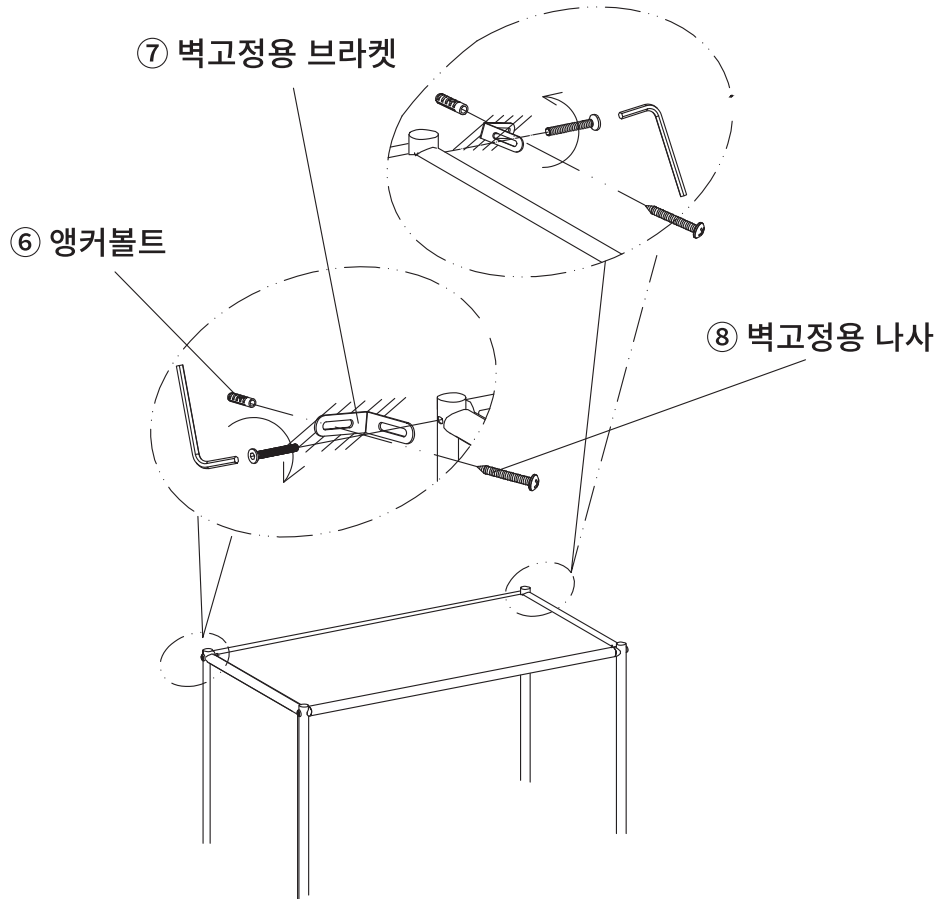

TIP

조립전 부품의 이상유무를 반드시 확인해주세요.

	부품명	수량
	(A) 육각렌치	1
	(B) 나사1 (M6x45mm)	16
	(C) 캡	16
	(D) 바닥패드	4
	(E) 나사2 (M4x12mm)	8

	부품명	수량		부품명	수량
	① 하단 프레임	2		⑤ 패널2	6
	② 상단 프레임	2		⑥ 앵커볼트	2
	③ 가로 프레임	8		⑦ 벽고정용 브라켓	2
	④ 패널1	7		⑧ 벽고정용 나사 M5x40mm	2

1

※ 조립 전 프레임과 패널을 분리해 주세요.

2

3

4

9

※ 동봉된 브라켓을 사용하여 벽에 제품을 고정 후 사용해주세요.

SIMPLIE 3단 수납장 BC120 포장 구성

(2-1)					
	(A)	1		①	2
	(B) M6x45mm	16		②	2
	(C)	16		③	8
	(D)	4		④	1
	(E) M4x12mm	8		⑤	6
				⑥	2
				⑦	2
				⑧ M5x40mm	2

(2-2)					
	④	6			