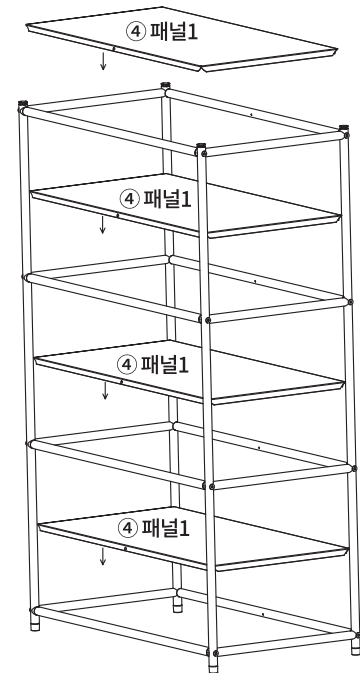

TIP

조립전 부품의 이상유무를 반드시 확인해주세요.

	부품명	수량
	(A) 육각렌치	1
	(B) 나사1 (M6x45mm)	16
	(C) 캡	16
	(D) 바닥패드	4
	(E) 나사2 (M4x12mm)	8

	부품명	수량		부품명	수량
	① 하단 프레임	2		⑤ 패널2	6
	② 상단 프레임	2		⑥ 앵커볼트	2
	③ 가로 프레임	8		⑦ 벽고정용 브라켓	2
	④ 패널1	7		⑧ 벽고정용 나사 M5x40mm	2

1

※ 조립 전 프레임과 패널을 분리해 주세요.

2

3

4

9

※ 동봉된 브라켓을 사용하여 벽에 제품을 고정 후 사용해주세요.

SIMPLIE 3단 수납장 BC120 포장 구성

(2-1)					
	(A)	1		①	2
	(B) M6x45mm	16		②	2
	(C)	16		③	8
	(D)	4		④	1
	(E) M4x12mm	8		⑤	6
				⑥	2
				⑦	2
				⑧ M5x40mm	2

(2-2)					
	④	6			