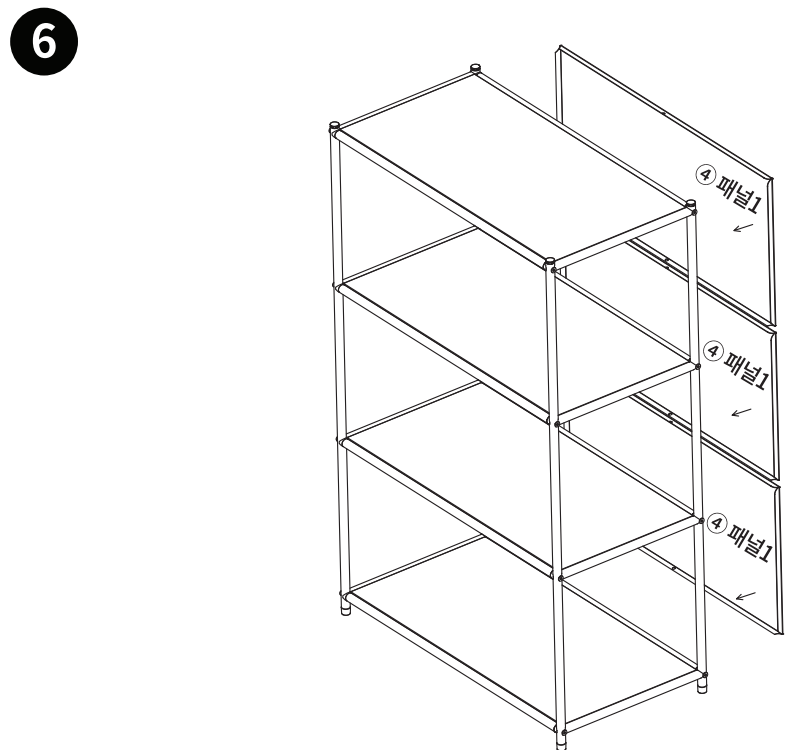

TIP

조립전 부품의 이상유무를 반드시 확인해주세요.

	부품명	수량
	(A) 육각렌치	1
	(B) 나사1 (M6x45mm)	16
	(C) 캡	16
	(D) 바닥패드	4
	(E) 나사2 (M4x12mm)	8

	부품명	수량		부품명	수량
	① 하단 프레임	2		⑤ 패널2	6
	② 상단 프레임	2		⑥ 앵커볼트	2
	③ 가로 프레임	8		⑦ 벽고정용 브라켓	2
	④ 패널1	7		⑧ 벽고정용 나사 M5x40mm	2

1

※ 조립 전 프레임과 패널을 분리해 주세요.

2

3

4

9

※ 동봉된 브라켓을 사용하여 벽에 제품을 고정 후 사용해주세요.

SIMPLIE 3단 수납장 BC120 포장 구성

(2-1)					
	(A)	1		①	2
	(B) M6x45mm	16		②	2
	(C)	16		③	8
	(D)	4		④	1
	(E) M4x12mm	8		⑤	6
				⑥	2
				⑦	2
				⑧ M5x40mm	2

(2-2)					
	④	6			