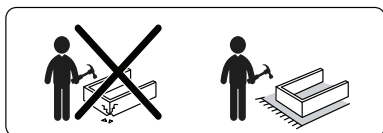

SIMPLIE

3단 수납장 BC120

[취급주의]

- 가구사용시 인위적으로 휘발성있는 물질을 흘렸을 경우 가구표면의 손상이 발생하오니 주의하세요.
- 무리한 힘이나 충격을 가하지 마시고 수평을 유지하여 사용하세요.
- 직사광선이나 강한열 혹은 촉한을 피해주세요.
- 이동시 끌지마시고 들어서 이동하여 주세요.
- 테이프나 접착용품은 제품에 훼손을 일으킬수 있으니 주의하세요.
- 교환/취소/반품/환불 관련사항은 사이트 참조바랍니다.

TIP

조립전 부품의 이상유무를 반드시 확인해주세요.

	부품명	수량
	(A) 육각렌치	1
	(B) 나사1 (M6x45mm)	16
	(C) 캡	16
	(D) 바닥패드	4
	(E) 나사2 (M4x12mm)	8

	부품명	수량		부품명	수량
	① 하단 프레임	2		⑤ 패널2	6
	② 상단 프레임	2		⑥ 앵커볼트	2
	③ 가로 프레임	8		⑦ 벽고정용 브라켓	2
	④ 패널1	7		⑧ 벽고정용 나사 M5x40mm	2