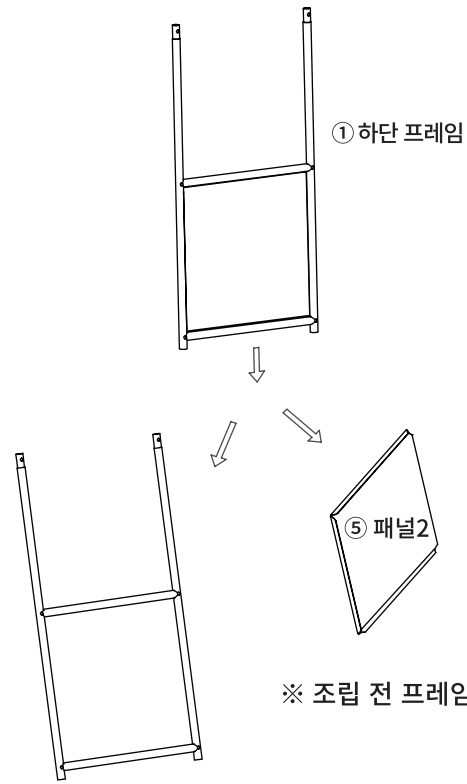

SIMPLIE

3단 수납장 BC120

[취급주의]

- 가구사용시 인위적으로 휘발성있는 물질을 흘렸을 경우 가구표면의 손상이 발생하오니 주의하세요.
- 무리한 힘이나 충격을 가하지 마시고 수평을 유지하여 사용하세요.
- 직사광선이나 강한열 혹은 촉한을 피해주세요.
- 이동시 끌지마시고 들어서 이동하여 주세요.
- 테이프나 접착용품은 제품에 훼손을 일으킬수 있으니 주의하세요.
- 교환/취소/반품/환불 관련사항은 사이트 참조바랍니다.

TIP

조립전 부품의 이상유무를 반드시 확인해주세요.

	부품명	수량
	(A) 육각렌치	1
	(B) 나사1 (M6x45mm)	16
	(C) 캡	16
	(D) 바닥패드	4
	(E) 나사2 (M4x12mm)	8

	부품명	수량		부품명	수량
	① 하단 프레임	2		⑤ 패널2	6
	② 상단 프레임	2		⑥ 앵커볼트	2
	③ 가로 프레임	8		⑦ 벽고정용 브라켓	2
	④ 패널1	7		⑧ 벽고정용 나사 M5x40mm	2

1

※ 조립 전 프레임과 패널을 분리해 주세요.

2

3

4

9

※ 동봉된 브라켓을 사용하여 벽에 제품을 고정 후 사용해주세요.

SIMPLIE 3단 수납장 BC120 포장 구성

(2-1)					
	(A)	1		①	2
	(B) M6x45mm	16		②	2
	(C)	16		③	8
	(D)	4		④	1
	(E) M4x12mm	8		⑤	6
				⑥	2
				⑦	2
				⑧ M5x40mm	2

(2-2)					
	④	6			