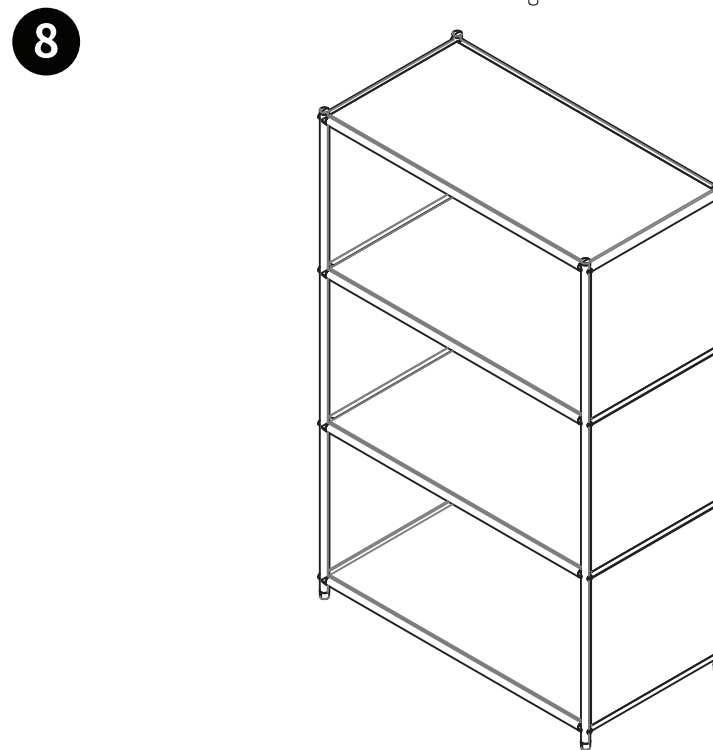

TIP

조립전 부품의 이상유무를 반드시 확인해주세요.

	부품명	수량
	(A) 육각렌치	1
	(B) 나사1 (M6x45mm)	16
	(C) 캡	16
	(D) 바닥패드	4
	(E) 나사2 (M4x12mm)	8

	부품명	수량		부품명	수량
	① 하단 프레임	2		⑤ 패널2	6
	② 상단 프레임	2		⑥ 앵커볼트	2
	③ 가로 프레임	8		⑦ 벽고정용 브라켓	2
	④ 패널1	7		⑧ 벽고정용 나사 M5x40mm	2

1

※ 조립 전 프레임과 패널을 분리해 주세요.

2

3

4

9

※ 동봉된 브라켓을 사용하여 벽에 제품을 고정 후 사용해주세요.

SIMPLIE 3단 수납장 BC120 포장 구성

(2-1)					
	(A)	1		①	2
	(B) M6x45mm	16		②	2
	(C)	16		③	8
	(D)	4		④	1
	(E) M4x12mm	8		⑤	6
				⑥	2
				⑦	2
				⑧ M5x40mm	2

(2-2)					
	④	6			