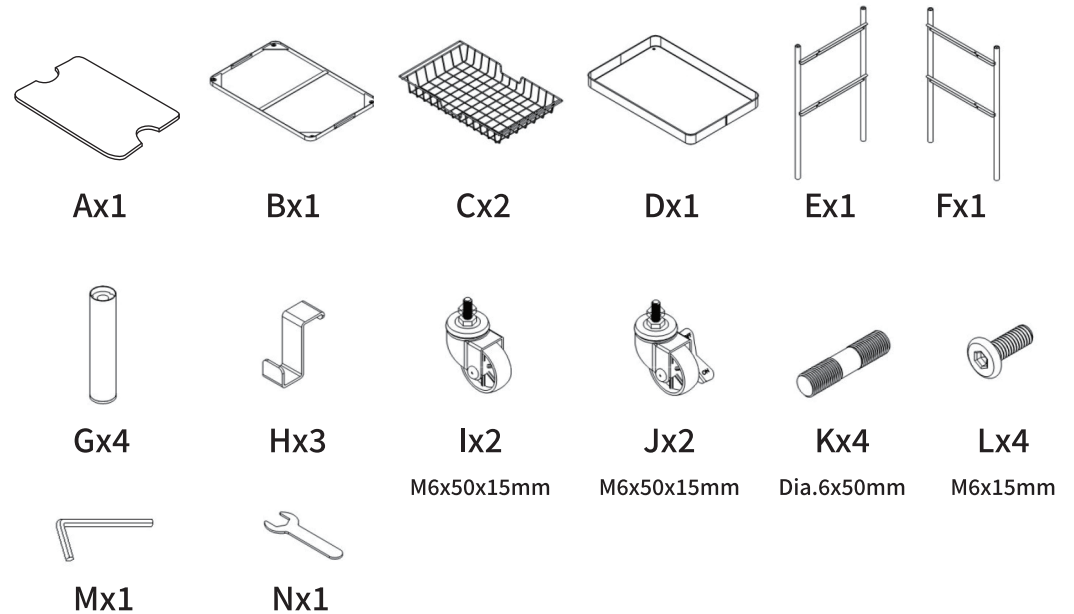

MOBLAC 트롤리 카트 3단 메쉬선반형

[취급주의]

- 가구사용시 인위적으로 휘발성있는 물질을 흘렸을 경우 가구표면의 손상이 발생하오니 주의하세요.
- 무리한 힘이나 충격을 가하지 마시고 수평을 유지하여 사용하세요.
- 직사광선이나 강한열 혹은 촉한을 피해주세요.
- 이동시 끌지마시고 들어서 이동하여 주세요.
- 테이프나 접착용품은 제품에 훼손을 일으킬수 있으니 주의하세요.
- 교환/취소/반품/환불 관련사항은 사이트 참조바랍니다.

TIP

조립전 부품의 이상유무를 반드시 확인해주세요.

1

2

3

4

5

6