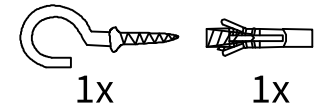

# MARKET B

Article No: KS1755/0KS2000/0KS2000D/1

100-240V~ 50-60Hz

E26 MAX 20W

1

2

3

4