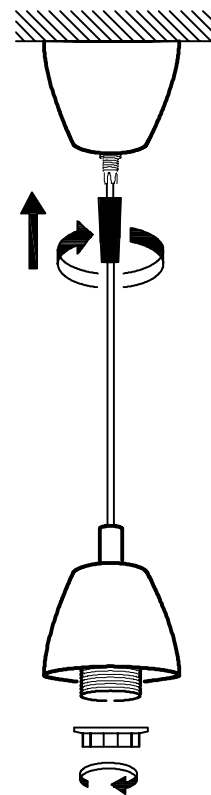

# MARKET B

Article No: KS1755/0KS2000/0KS2000D/1

100-240V~ 50-60Hz

E26 MAX 20W

1

2

3

4