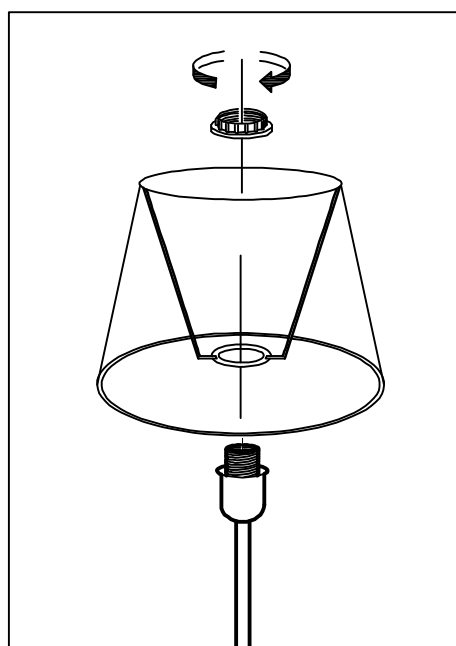

MARKET B

Article No:KS2516F

100-240V~ 50-60Hz

E26 MAX 20W

1

2

3

4