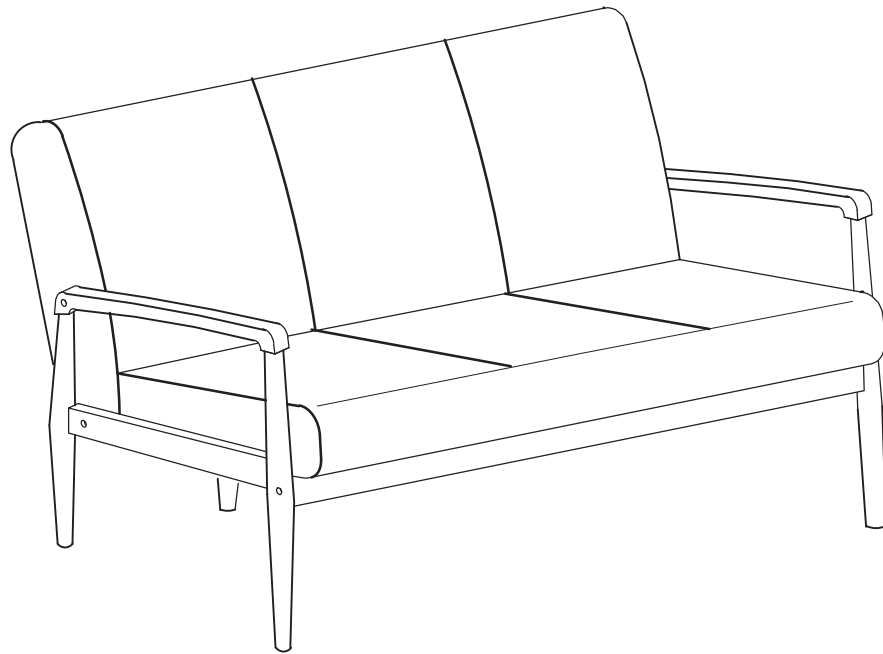

DESA 패브릭 소파 3인 F3056

[취급주의]

- 가구사용시 임의적으로 휘발성있는 물질을 흘렸을 경우 가구표면의 손상이 발생하오니 주의하세요.
- 무리한 힘이나 충격을 가하지 마시고 수평을 유지하여 사용하세요.
- 직사광선이나 강한열 혹은 촉한을 피하여 주세요.
- 이동시 끌지마시고 들어서 이동하여 주세요.
- 테이프나 접착용품은 제품에 훼손을 일으킬수 있으니 주의하세요.
- 교환/취소/반품/환불 관련사항은 사이트 참조바랍니다.

TIP

조립전 부품의 이상유무를 반드시 확인해주세요.

ITEM	PART NAME	QTY
1	CUSHION BACK 	1 PC
2	CUSHION SEAT 	1 PC
3	APRON 	1 PC
4	LEG L&R 	2 PCS

ITEM	HARDWARE NAME	DESCRIPTION	QTY
A	JCBC BOLT M6x70mm		2 PCS
B	JCBC BOLT M6x60mm		4 PCS
C	JCBC BOLT M6x20mm		3 PCS
D	SPRING WASHER DIA11x1mm		6 PCS
E	FLAT WASHER DIA13x1mm		6 PCS
F	BARREL NUT		2 PCS
G	WOOD DOWEL M8x30MM		4 PCS
H	WOOD BUTTON		6 PCS
I	CSK SCREW M4x38MM		4 PCS
J	ALLEN KEY		1 PC