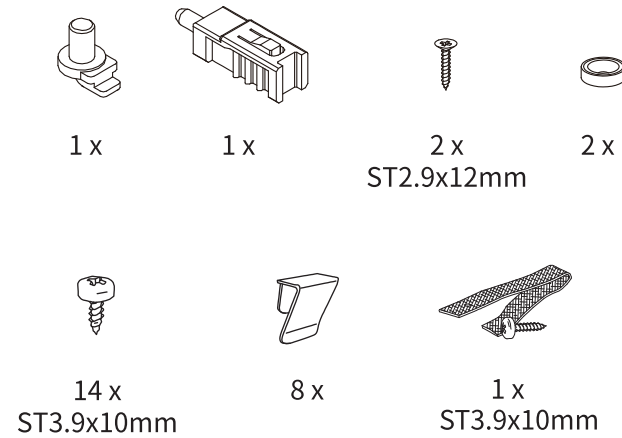

MKB 엔틱캐비닛 세로종 1문 수납장

[취급주의]

- 가구사용시 임의적으로 휘발성있는 물질을 흘렸을 경우 가구표면의 손상이 발생하오니 주의하세요.
- 무리한 힘이나 충격을 가하지 마시고 수평을 유지하여 사용하세요.
- 직사광선이나 강한열 혹은 촉한을 피하여 주세요.
- 이동시 끌지마시고 들어서 이동하여 주세요.
- 테이프나 접착용품은 제품에 훼손을 일으킬수 있으니 주의하세요.
- 교환/취소/반품/환불 관련사항은 사이트 참조바랍니다.

TIP

조립전 부품의 이상유무를 반드시 확인해주세요.

1

※ 옆판과 하단프레임 밑부분 끝까지 체결해야 빈틈없이 조립됩니다.

2

※ 옆판과 하단프레임 밑부분 끝까지 체결해야 빈틈없이 조립됩니다.

3

4