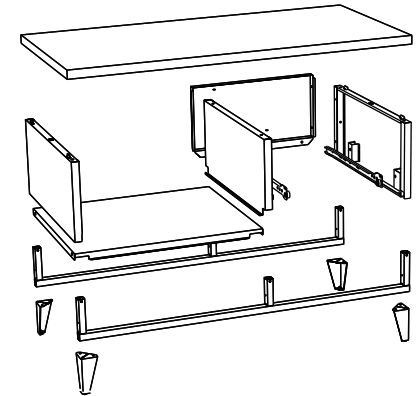

MKB 엔틱캐비닛 TV스탠드 서랍 1칸

[취급주의]

- 가구사용시 임의적으로 휘발성있는 물질을 흘렸을 경우 가구표면의 손상이 발생하오니 주의하세요.
- 무리한 힘이나 충격을 가하지 마시고 수평을 유지하여 사용하세요.
- 직사광선이나 강한열 혹은 촉한을 피하여 주세요.
- 이동시 끌지마시고 들어서 이동하여 주세요.
- 테이프나 접착용품은 제품에 훼손을 일으킬수 있으니 주의하세요.
- 교환/취소/반품/환불 관련사항은 사이트 참조바랍니다.

TIP

조립전 부품의 이상유무를 반드시 확인해주세요.

1 x

4 x
M4x8mm

6 x
M5x8mm

16 x
ST3.9x10mm

ST3.9x10mm

1

2

※ 옆판과 하단프레임 밑부분 끝까지 체결해야 빈틈없이 조립됩니다.

3

※ 옆판과 하단프레임 밑부분 끝까지 체결해야 빈틈없이 조립됩니다.

4

5

7

6