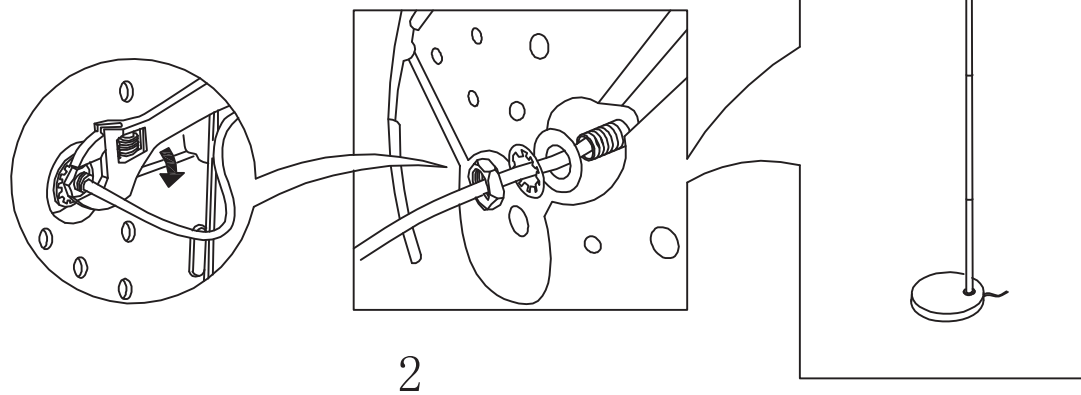

marketB

Article No:KS2122F

100-240V~ 50-60Hz

E26 MAX 20W

1

2

3

4