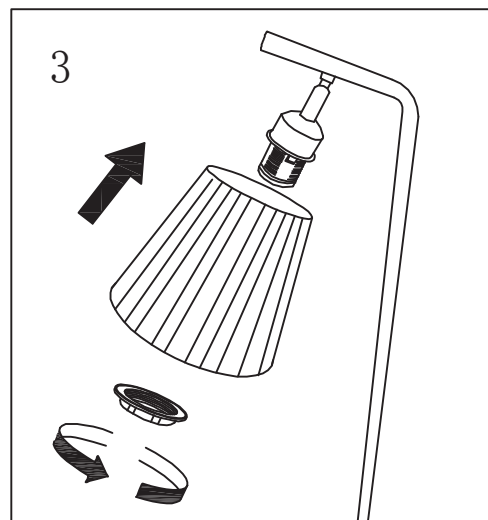

marketB

Article No:KS2122F

100-240V~ 50-60Hz

E26 MAX 20W

1

2

3

4