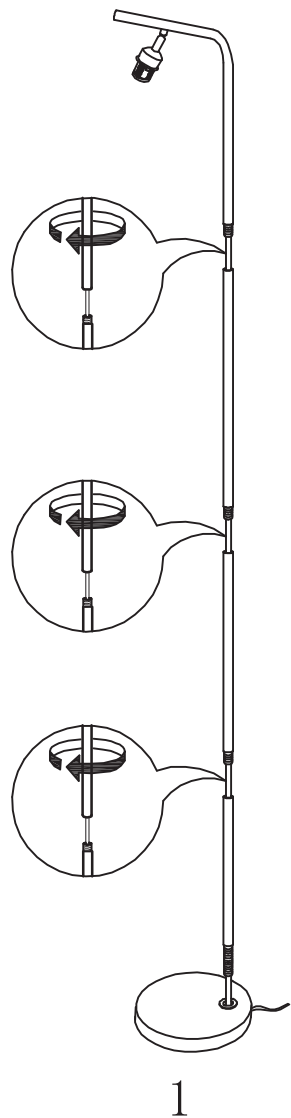

marketB

Article No:KS2122F

100-240V~ 50-60Hz

E26 MAX 20W

1

2

3

4