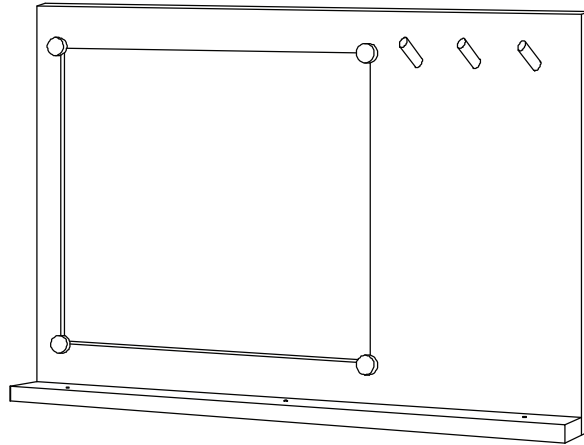

BENKU

선반형 사각거울 고무나무

[취급주의]

- 가구사용시 임의적으로 휘발성있는 물질을 흘렸을 경우 가구표면의 손상이 발생하오니 주의하세요
- 무리한 힘이나 충격을 가하지 마시고 수평을 유지하여 사용하세요.
- 직사광선이나 강한열 혹은 혹한을 피하여 주세요.
- 이동시 끌지마시고 들어서 이동하여 주세요.
- 테이프나 접착용품은 제품에 훼손을 일으킬수 있으니 주의하세요.
- 교환/취소/반품/환불 관련사항은 사이트 참조바랍니다.
- 가공 공정상 제품에 파란색이나 흰색 마크가 있을 수 있습니다.

TIP

조립전 부품의 이상유무를 반드시 확인해주세요

A Mirror Frame
1Pc

B Shelf Panel
1Pc

C JCBC Screw M6 x 35mm
3Pcs

D Allen Key M4
1Pc

E Round Rod Ø12 x 65mm
3Pcs

F Pan Head Tapping Screw
2Pcs