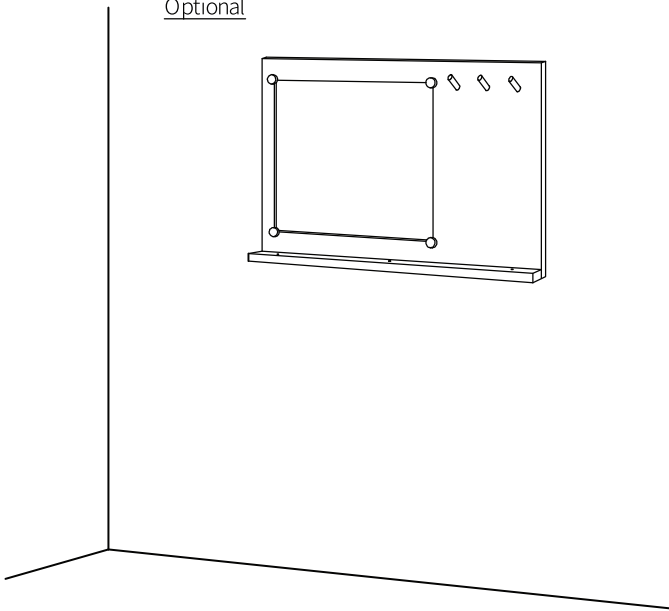

G Wall Plug 30mm
2Pcs

H CSK C/B Screw M4 x 30mm
3Pcs

1 STEP 1

2 STEP 2

MARKET B

3 STEP 3

Optional View

Optional