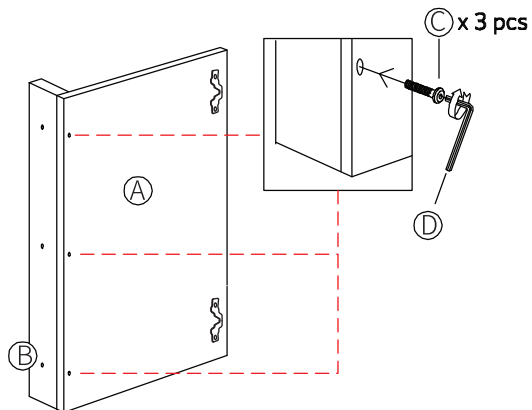

TIP

조립전 부품의 이상유무를 반드시 확인해주세요

A Mirror Frame
1Pc

B Shelf Panel
1Pc

C JCBC Screw M6 x 35mm
3Pcs

D Allen Key M4
1Pc

E Round Rod Ø12 x 65mm
3Pcs

F Pan Head Tapping Screw
2Pcs

G Wall Plug 30mm
2Pcs

H CSK C/B Screw M4 x 30mm
3Pcs

1 STEP 1

2 STEP 2

MARKET B

3 STEP 3

Optional View

Optional