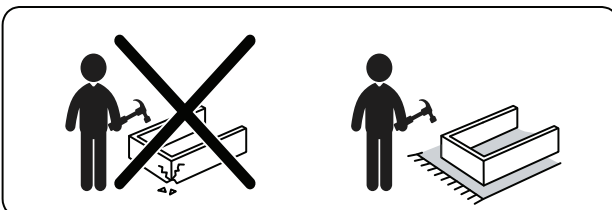

BENKU

선반형 사각거울 고무나무

[취급주의]

- 가구사용시 임의적으로 휘발성있는 물질을 흘렸을 경우 가구표면의 손상이 발생하오니 주의하세요
- 무리한 힘이나 충격을 가하지 마시고 수평을 유지하여 사용하세요.
- 직사광선이나 강한열 혹은 혹한을 피하여 주세요.
- 이동시 끌지마시고 들어서 이동하여 주세요.
- 테이프나 접착용품은 제품에 훼손을 일으킬수 있으니 주의하세요.
- 교환/취소/반품/환불 관련사항은 사이트 참조바랍니다.
- 가공 공정상 제품에 파란색이나 흰색 마크가 있을 수 있습니다.

TIP

조립전 부품의 이상유무를 반드시 확인해주세요

A Mirror Frame
1Pc

B Shelf Panel
1Pc

C JCBC Screw M6 x 35mm
3Pcs

D Allen Key M4
1Pc

E Round Rod Ø12 x 65mm
3Pcs

F Pan Head Tapping Screw
2Pcs