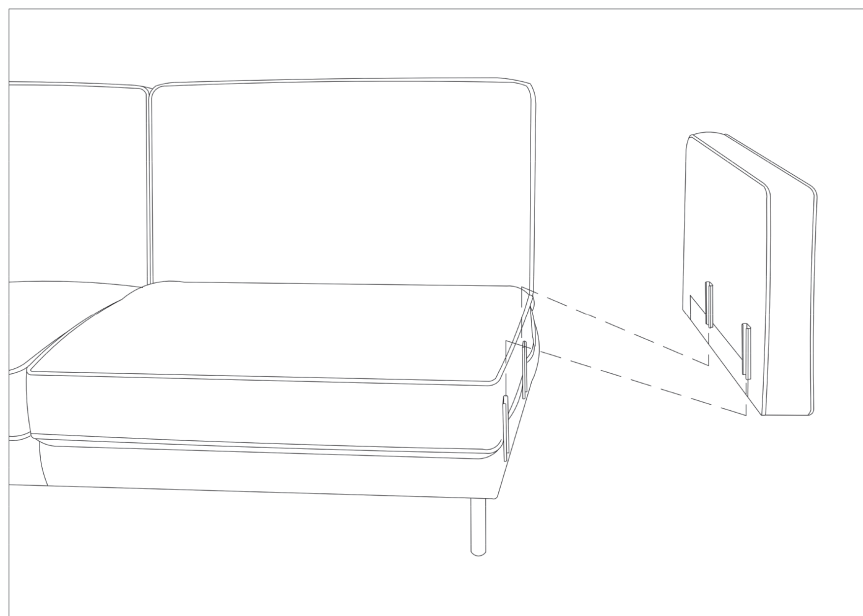

조립설명서

NISKO 패브릭 소파 3인 카우치형 BC453 좌형

TIP

조립전 부품의 이상유무를 반드시 확인해주세요.

A x 1

B x 1

[취급주의]

- 가구사용시 인위적으로 휘발성있는 물질을 흘렸을 경우 가구표면의 손상이 발생하오니 주의하세요.
- 무리한 힘이나 충격을 가하지 마시고 수평을 유지하여 사용하세요.
- 직사광선이나 강한열 혹은 혹한을 피해주세요.
- 이동시 끌지마시고 들어서 이동하여 주세요.
- 테이프나 접착용품은 제품에 훼손을 일으킬수 있으니 주의하세요.
- 교환/취소/반품/환불 관련사항은 사이트 참조바랍니다.

1

B

A

2

B

A

3

4