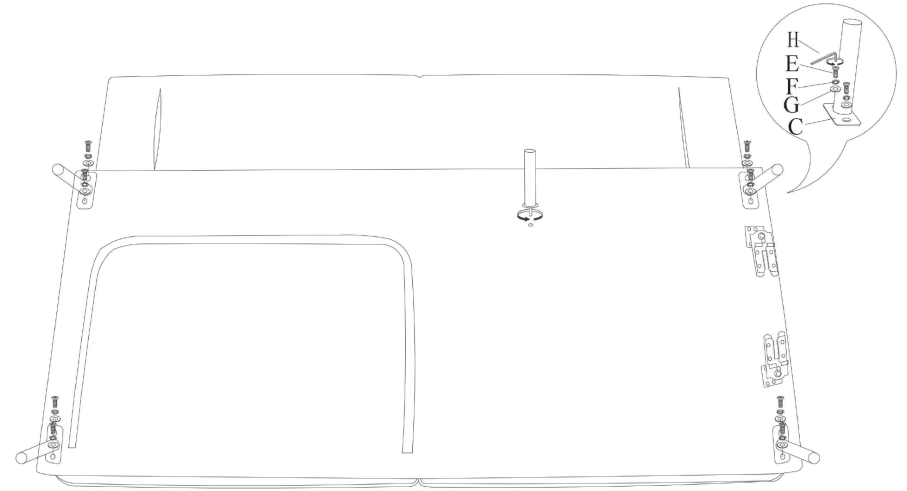

조립설명서

NISKO 패브릭 소파 3인 카우치형 BC453 좌형

TIP

조립전 부품의 이상유무를 반드시 확인해주세요.

A x 1

B x 1

[취급주의]

- 가구사용시 인위적으로 휘발성있는 물질을 흘렸을 경우 가구표면의 손상이 발생하오니 주의하세요.
- 무리한 힘이나 충격을 가하지 마시고 수평을 유지하여 사용하세요.
- 직사광선이나 강한열 혹은 혹한을 피해주세요.
- 이동시 끌지마시고 들어서 이동하여 주세요.
- 테이프나 접착용품은 제품에 훼손을 일으킬수 있으니 주의하세요.
- 교환/취소/반품/환불 관련사항은 사이트 참조바랍니다.

1

B

A

2

B

A

3

4