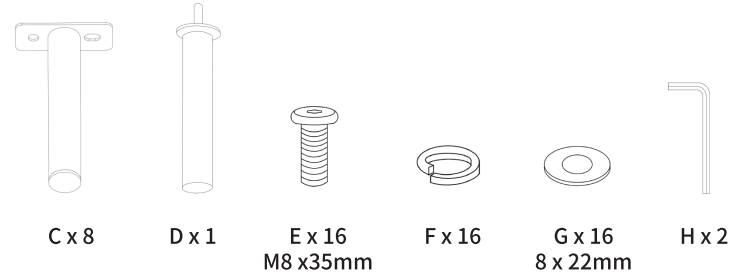

조립설명서

NISKO 패브릭 소파 3인 카우치형 BC453 좌형

TIP

조립전 부품의 이상유무를 반드시 확인해주세요.

A x 1

B x 1

[취급주의]

- 가구사용시 인위적으로 휘발성있는 물질을 흘렸을 경우 가구표면의 손상이 발생하오니 주의하세요.
- 무리한 힘이나 충격을 가하지 마시고 수평을 유지하여 사용하세요.
- 직사광선이나 강한열 혹은 혹한을 피해주세요.
- 이동시 끌지마시고 들어서 이동하여 주세요.
- 테이프나 접착용품은 제품에 훼손을 일으킬수 있으니 주의하세요.
- 교환/취소/반품/환불 관련사항은 사이트 참조바랍니다.

1

B

A

2

B

A

3

4