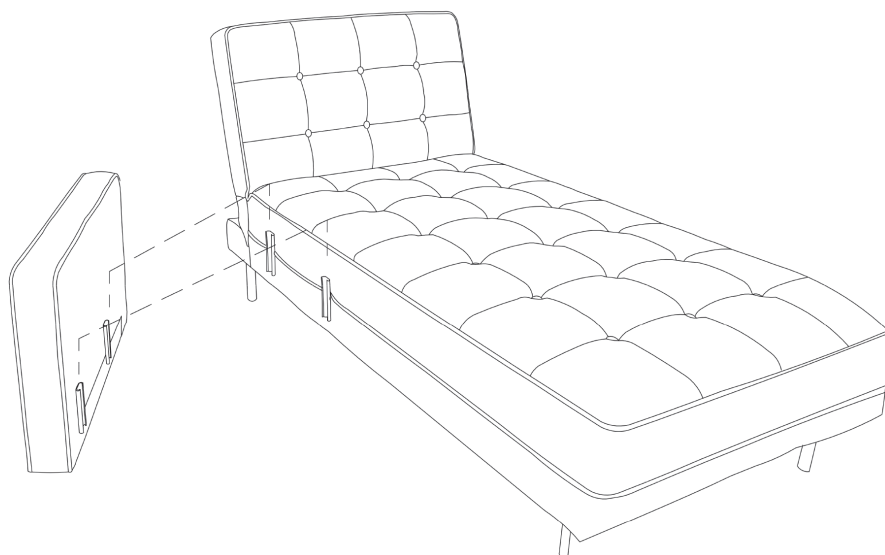

조립설명서

NISKO 패브릭 소파 3인 카우치형 BC453 좌형

TIP

조립전 부품의 이상유무를 반드시 확인해주세요.

A x 1

B x 1

[취급주의]

- 가구사용시 인위적으로 휘발성있는 물질을 흘렸을 경우 가구표면의 손상이 발생하오니 주의하세요.
- 무리한 힘이나 충격을 가하지 마시고 수평을 유지하여 사용하세요.
- 직사광선이나 강한열 혹은 혹한을 피해주세요.
- 이동시 끌지마시고 들어서 이동하여 주세요.
- 테이프나 접착용품은 제품에 훼손을 일으킬수 있으니 주의하세요.
- 교환/취소/반품/환불 관련사항은 사이트 참조바랍니다.

1

B

A

2

B

A

3

4