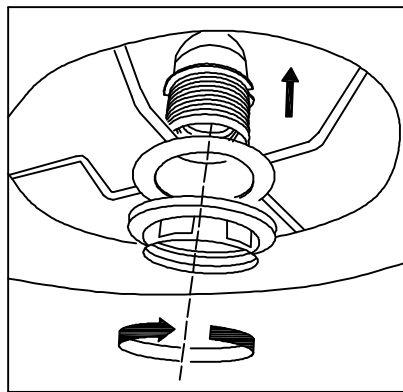

MARKET B

Article No:KS2150D/1 KS2150D/2 KS2150D/4

100-240V~ 50-60Hz

E26 MAX 20W

①

②

③

④