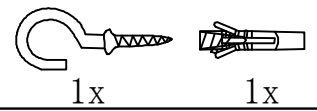

MARKET B

Article No:KS2150D/1 KS2150D/2 KS2150D/4

100-240V~ 50-60Hz

E26 MAX 20W

①

②

③

④