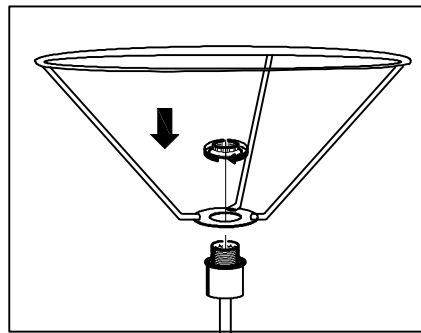

marketB

Article No:KS2130F

100-240V~ 50-60Hz

E26 MAX 20W

1

2

3

4