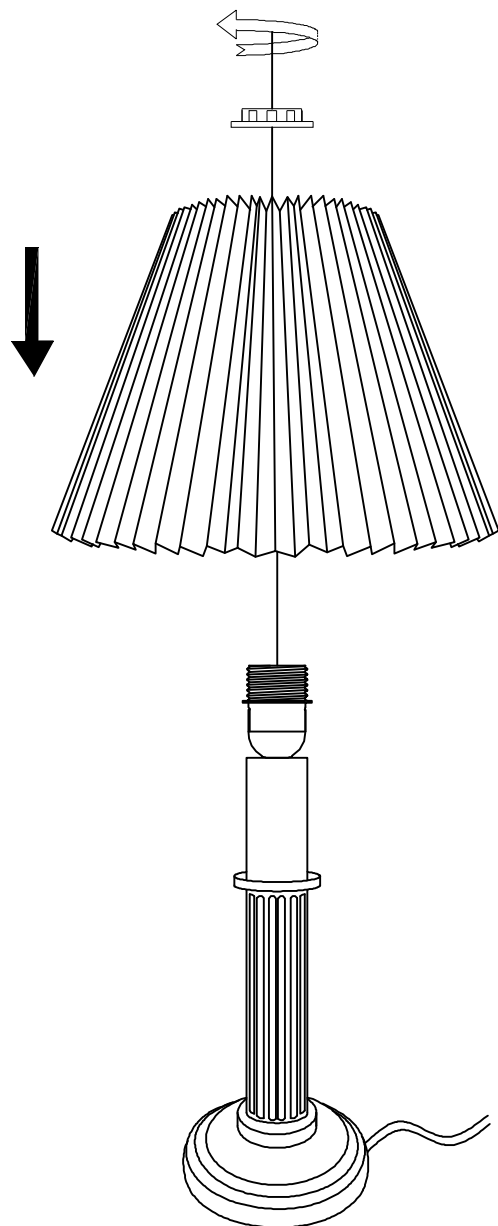

MARKET B

Article No:KS2294T

100-240V~ 50-60Hz

E26 MAX 20W

1

2

3

3X20 PLEATS

①

②

③

④