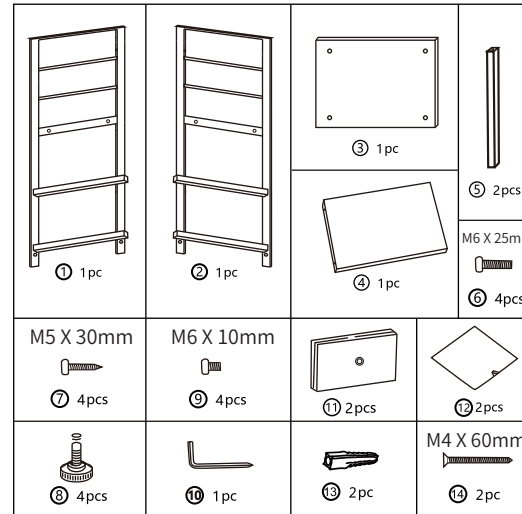

NOVEN

패브릭 서랍장 2단 580860

[취급주의]

- 가구사용시 임의적으로 휘발성있는 물질을 흘렸을 경우 가구표면의 손상이 발생하오니 주의하세요.
- 무리한 힘이나 충격을 가하지 마시고 수평을 유지하여 사용하세요.
- 직사광선이나 강한열 혹은 혹한을 피하여 주세요.
- 이동시 끌지마시고 들어서 이동하여 주세요.
- 테이프나 접착용품은 제품에 훼손을 일으킬수 있으니 주의하세요.
- 교환/취소/반품/환불 관련사항은 사이트 참조바랍니다.

1

TIP

조립전 부품의 이상유무를 반드시 확인해주세요.

2

3

4

5

6

설치용 나사와 양카가 포함되어 있습니다.
벽면에 제품을 고정 후 사용을 권장합니다.

7