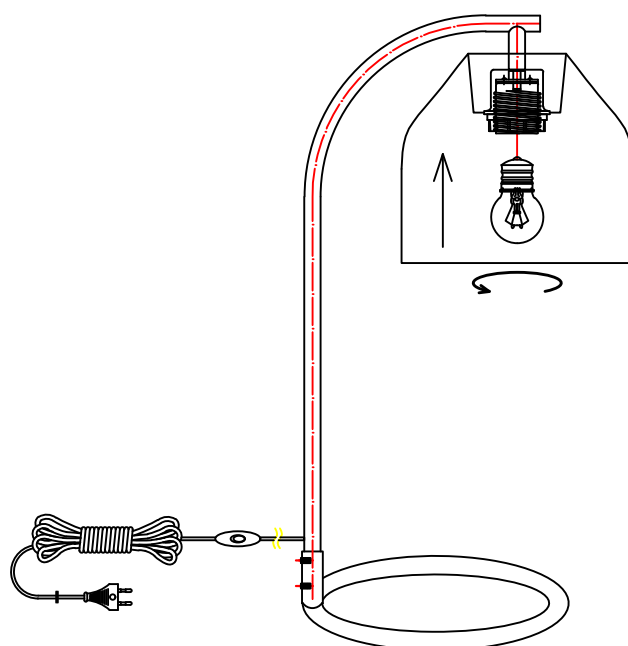

MARKET B

Article No:KS2476T

100-240V~ 50-60Hz

1*E26 MAX 20W

1

2

3

4