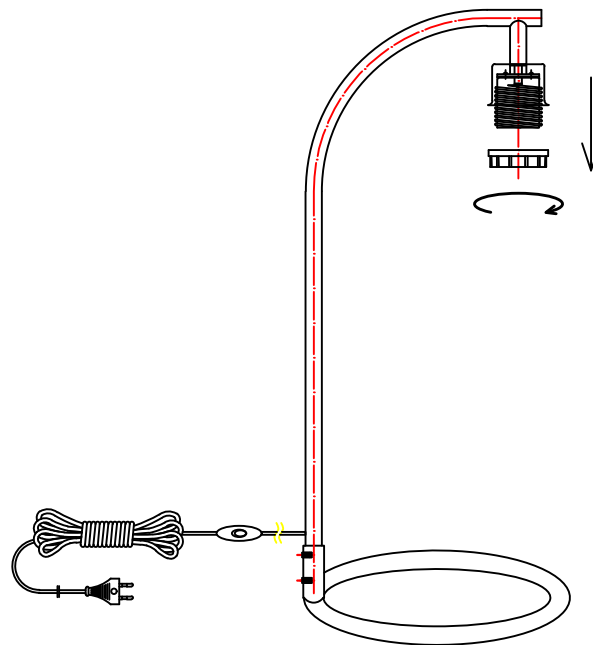

MARKET B

Article No:KS2476T

100-240V~ 50-60Hz

1*E26 MAX 20W

1

2

3

4