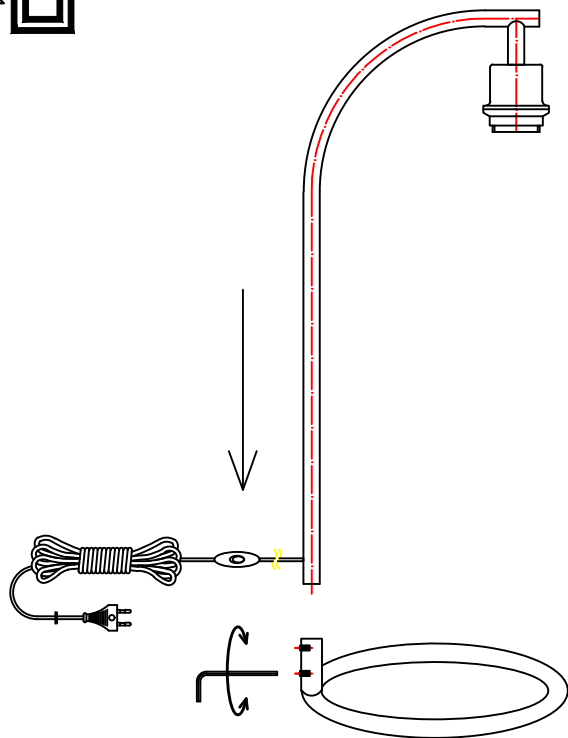

MARKET B

Article No:KS2476T

100-240V~ 50-60Hz

1*E26 MAX 20W

1

2

3

4