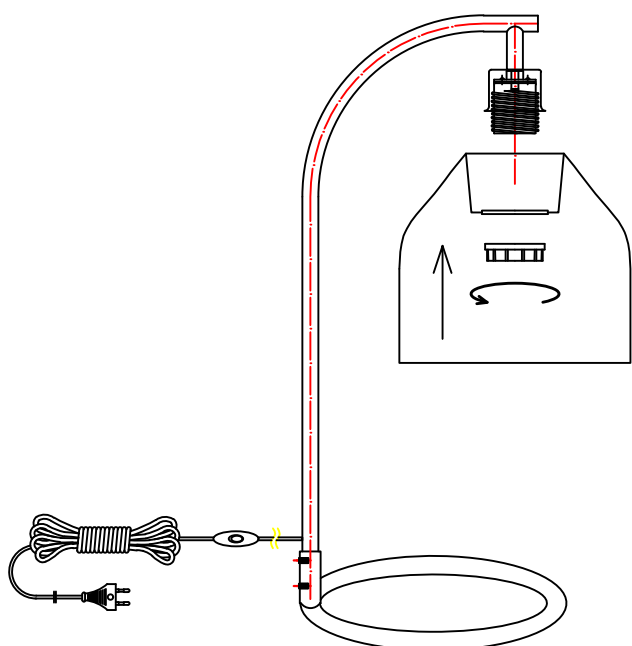

MARKET B

Article No:KS2476T

100-240V~ 50-60Hz

1*E26 MAX 20W

1

2

3

4