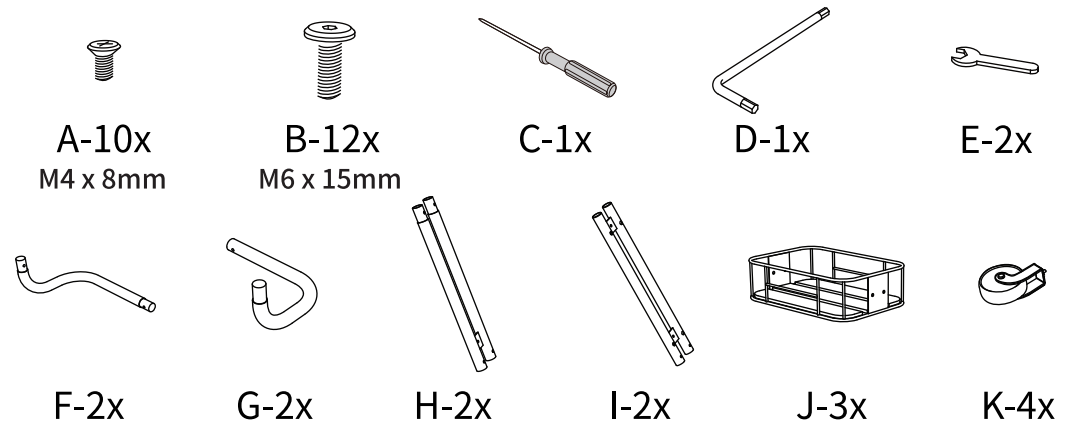

CESNA 트롤리 카트 3단

[취급주의]

- 가구사용시 임의적으로 휘발성있는 물질을 흘렸을 경우 가구표면의 손상이 발생하오니 주의하세요.
- 무리한 힘이나 충격을 가하지 마시고 수평을 유지하여 사용하세요.
- 직사광선이나 강한열 혹은 혹한을 피하여 주세요.
- 이동시 끌지마시고 들어서 이동하여 주세요.
- 테이프나 접착용품은 제품에 훼손을 일으킬수 있으니 주의하세요.
- 교환/취소/반품/환불 관련사항은 사이트 참조바랍니다.

TIP

조립전 부품의 이상유무를 반드시 확인해주세요.

1

2

3

4

5

6