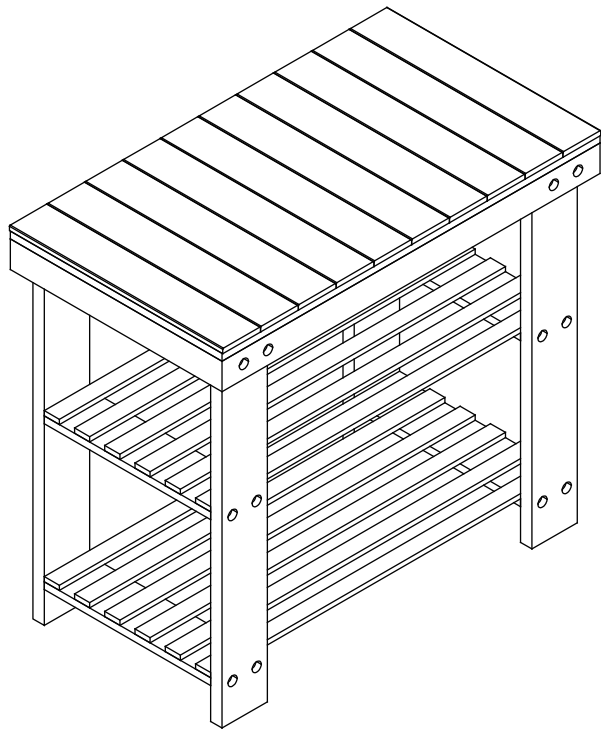

JAWAL

원목수납스툴 WFR122 대나무

[취급주의]

- 가구사용시 임의적으로 휘발성있는 물질을 흘렸을 경우 가구표면의 손상이 발생하오니 주의하세요.
- 무리한 힘이나 충격을 가하지 마시고 수평을 유지하여 사용하세요.
- 직사광선이나 강한열 혹은 촉한을 피하여 주세요.
- 이동시 끌지마시고 들어서 이동하여 주세요.
- 테이프나 접착용품은 제품에 훼손을 일으킬수 있으니 주의하세요.
- 교환/취소/반품/환불 관련사항은 사이트 참조바랍니다.