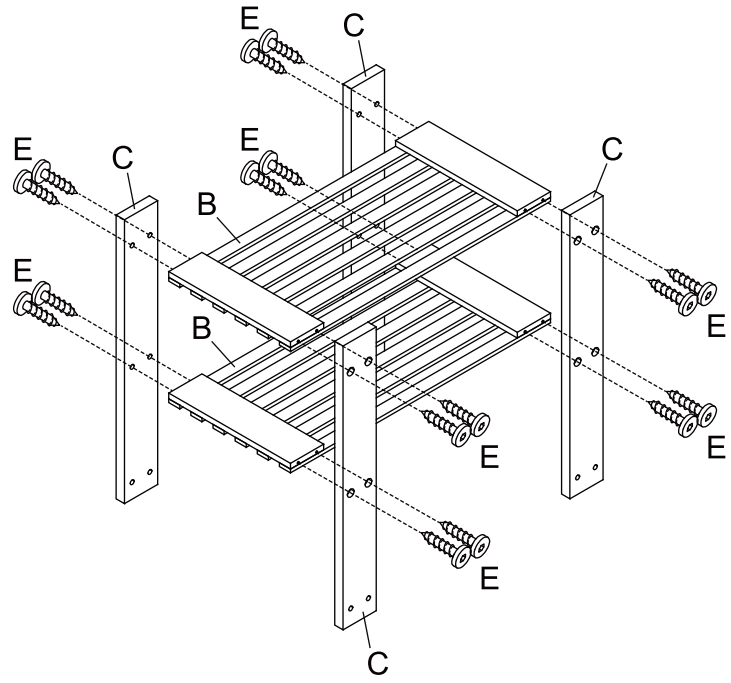

JAWAL

원목수납스툴 WFR122 대나무

[취급주의]

- 가구사용시 임의적으로 휘발성있는 물질을 흘렸을 경우 가구표면의 손상이 발생하오니 주의하세요.
- 무리한 힘이나 충격을 가하지 마시고 수평을 유지하여 사용하세요.
- 직사광선이나 강한열 혹은 촉한을 피하여 주세요.
- 이동시 끌지마시고 들어서 이동하여 주세요.
- 테이프나 접착용품은 제품에 훼손을 일으킬수 있으니 주의하세요.
- 교환/취소/반품/환불 관련사항은 사이트 참조바랍니다.

TIP

조립전 부품의 이상유무를 반드시 확인해주세요.

1

2

3

4