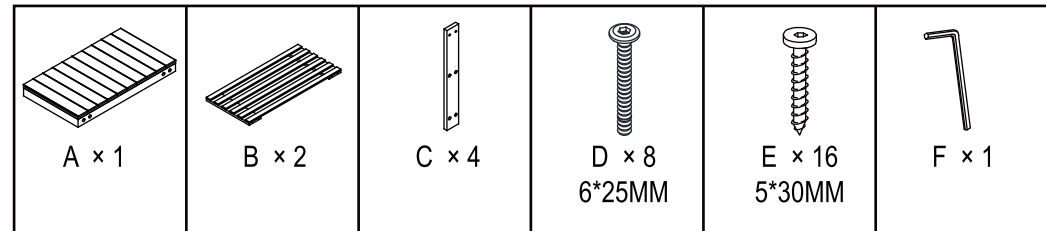

TIP

조립전 부품의 이상유무를 반드시 확인해주세요.