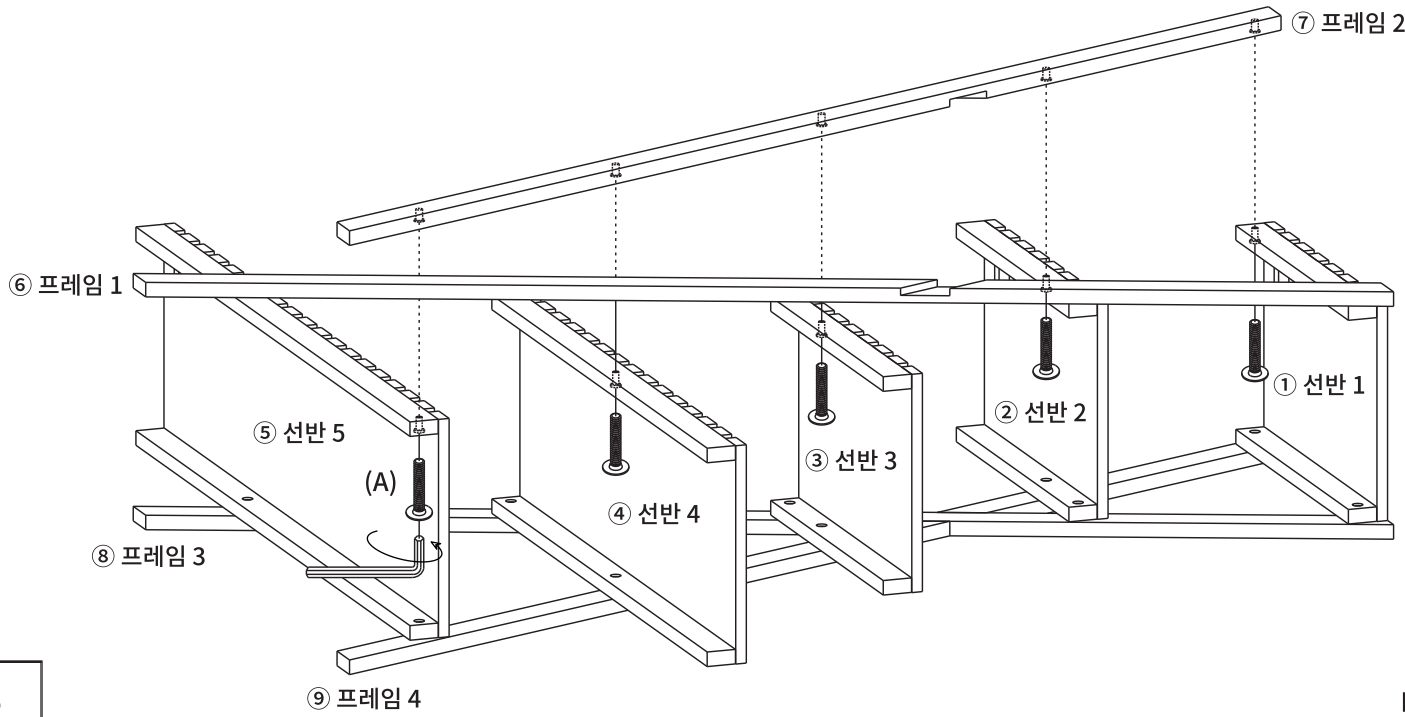

**TIP** 조립전 부품의 이상유무를 반드시 확인해주세요.

	부품명	수량
	(A) 본드	20
	(B) 굽힘방지패드	4
	(C) 육각렌치	1

부품명	수량
① 선반 1	1
② 선반 2	1
③ 선반 3	1
④ 선반 4	1
⑤ 선반 5	1
⑥ 프레임 1	1
⑦ 프레임 2	1
⑧ 프레임 3	1
⑨ 프레임 4	1

STEP

1

STEP

2

 (A) 볼트 x 10

ELIO 선반 5단 CRM154130 (4\_2)

STEP  
3

STEP  
4

STEP

5

(B) 굽힘방지패드 x 4