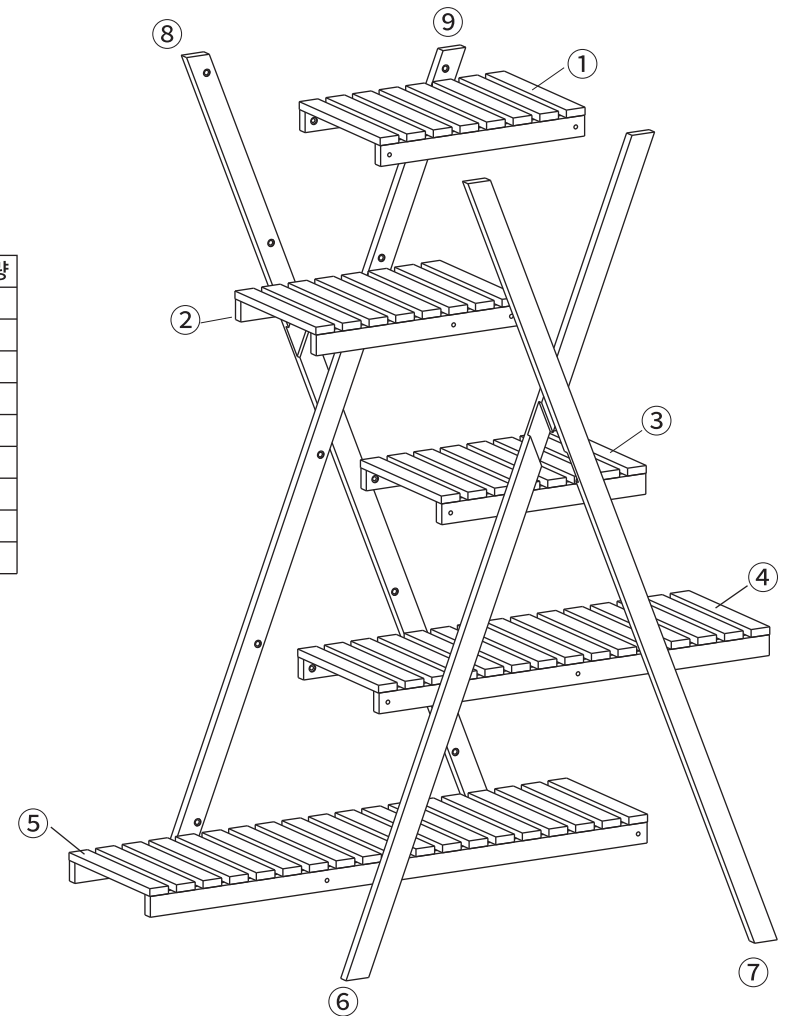

## ELIO 선반 5단 CRM154130

**TIP** 조립전 부품의 이상유무를 반드시 확인해주세요.

	부품명	수량
	(A) 본드	20
	(B) 굽힘방지패드	4
	(C) 육각렌치	1

부품명	수량
① 선반 1	1
② 선반 2	1
③ 선반 3	1
④ 선반 4	1
⑤ 선반 5	1
⑥ 프레임 1	1
⑦ 프레임 2	1
⑧ 프레임 3	1
⑨ 프레임 4	1

STEP

1

STEP

2

 (A) 볼트 x 10