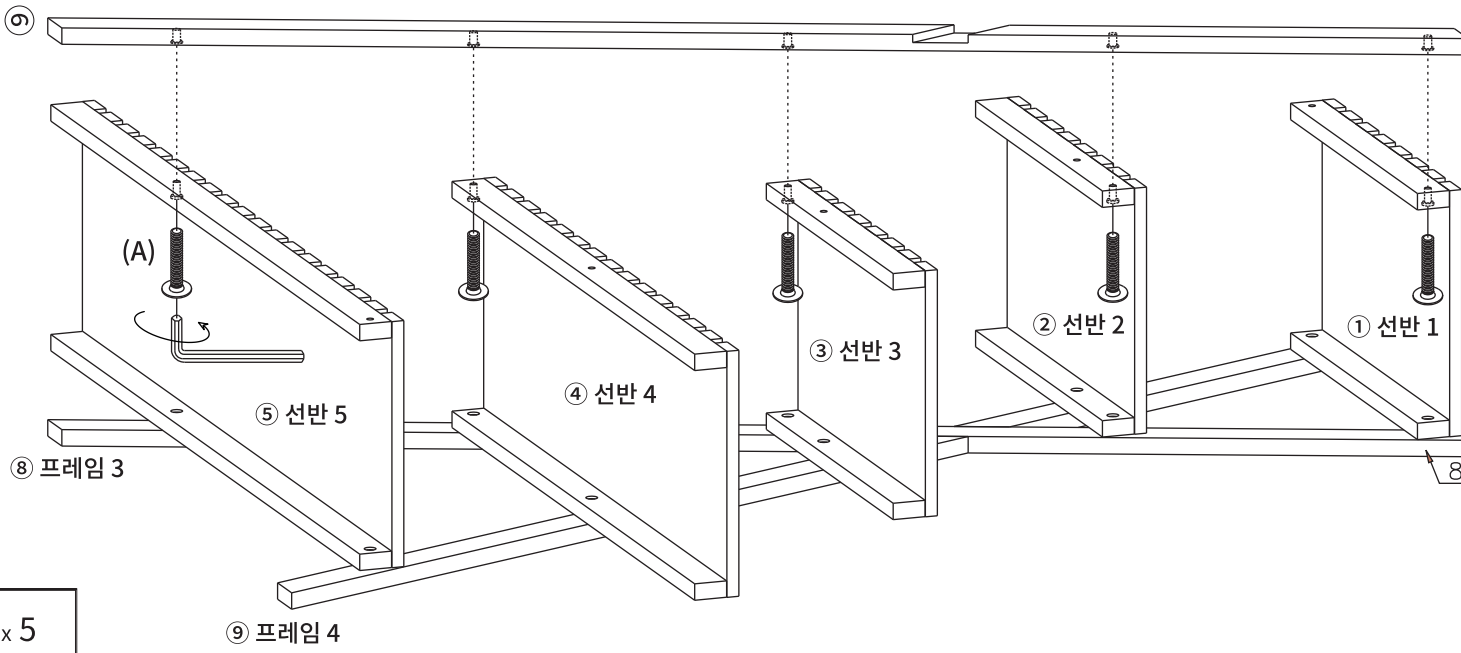

**TIP** 조립전 부품의 이상유무를 반드시 확인해주세요.

	부품명	수량
	(A) 본드	20
	(B) 굽힘방지패드	4
	(C) 육각렌치	1

부품명	수량
① 선반 1	1
② 선반 2	1
③ 선반 3	1
④ 선반 4	1
⑤ 선반 5	1
⑥ 프레임 1	1
⑦ 프레임 2	1
⑧ 프레임 3	1
⑨ 프레임 4	1

STEP

1

STEP

2

 (A) 볼트 x 10

ELIO 선반 5단 CRM154130 (4\_2)

STEP  
3

STEP  
4

STEP

5

(B) 굽힘방지패드 x 4