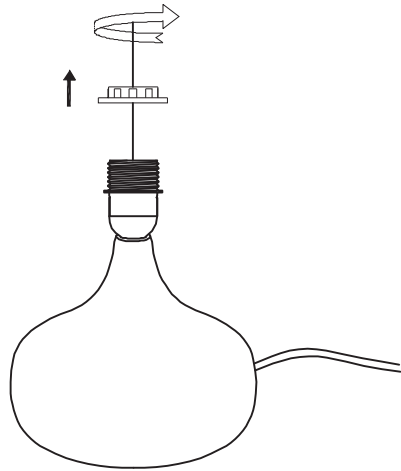

MARKET B

Article No:KS2402T

100-240V~ 50-60Hz

E26 MAX 20W

①

②

③

1X28 PLEATS
2X29 PLEATS