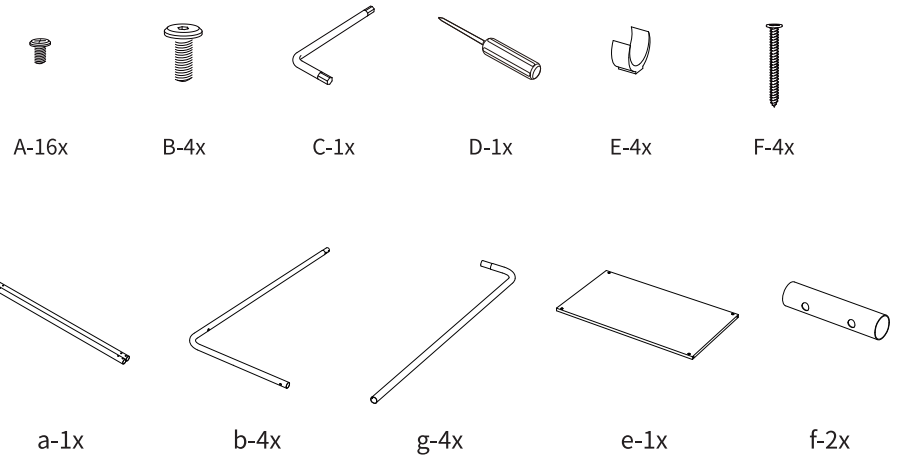

TRINCO 선반행거 조립설명서

[취급주의]

- 가구사용시 인위적으로 휘발성있는 물질을 흘렸을 경우 가구표면의 손상이 발생하오니 주의하세요.
- 무리한 힘이나 충격을 가하지 마시고 수평을 유지하여 사용하세요.
- 직사광선이나 강한열 혹은 혹한을 피해주세요.
- 이동시 끌지마시고 들어서 이동하여 주세요.
- 테이프나 접착용품은 제품에 훼손을 일으킬수 있으니 주의하세요.
- 교환/취소/반품/환불 관련사항은 사이트 참조바랍니다.

TIP

조립전 부품의 이상유무를 반드시 확인해주세요.

1

2

4

3

5

6