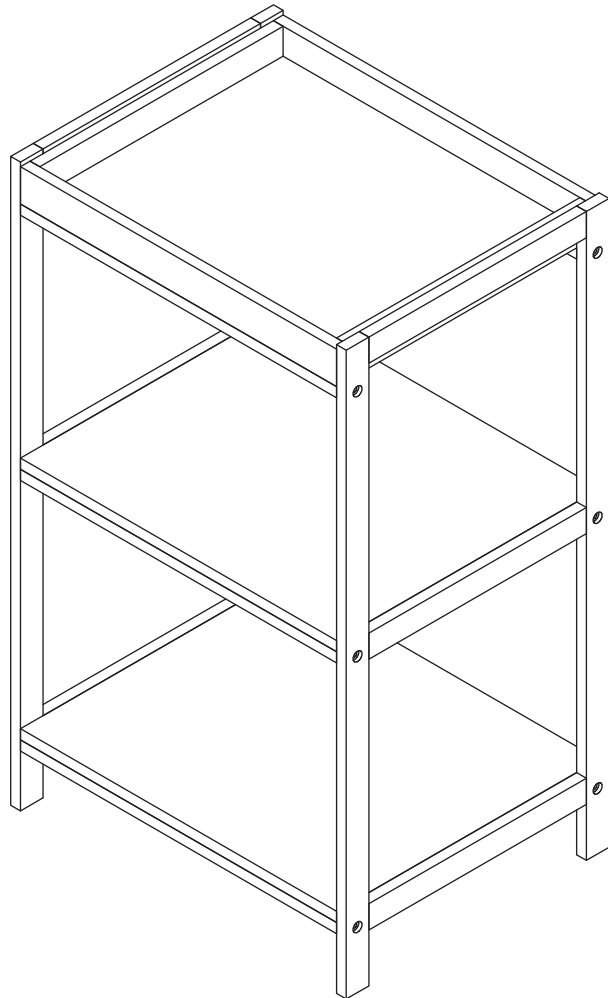

## 원목선반 3단 WFR125B 대나무

[ 취급주의 ]

- 가구사용시 임의적으로 휘발성있는 물질을 흘렸을 경우 가구표면의 손상이 발생하오니 주의하세요.
- 무리한 힘이나 충격을 가하지 마시고 수평을 유지하여 사용하세요.
- 직사광선이나 강한열 혹은 혹한을 피하여 주세요.
- 이동시 끌지마시고 들어서 이동하여 주세요.
- 테이프나 접착용품은 제품에 훼손을 일으킬수 있으니 주의하세요.
- 교환/취소/반품/환불 관련사항은 사이트 참조바랍니다.