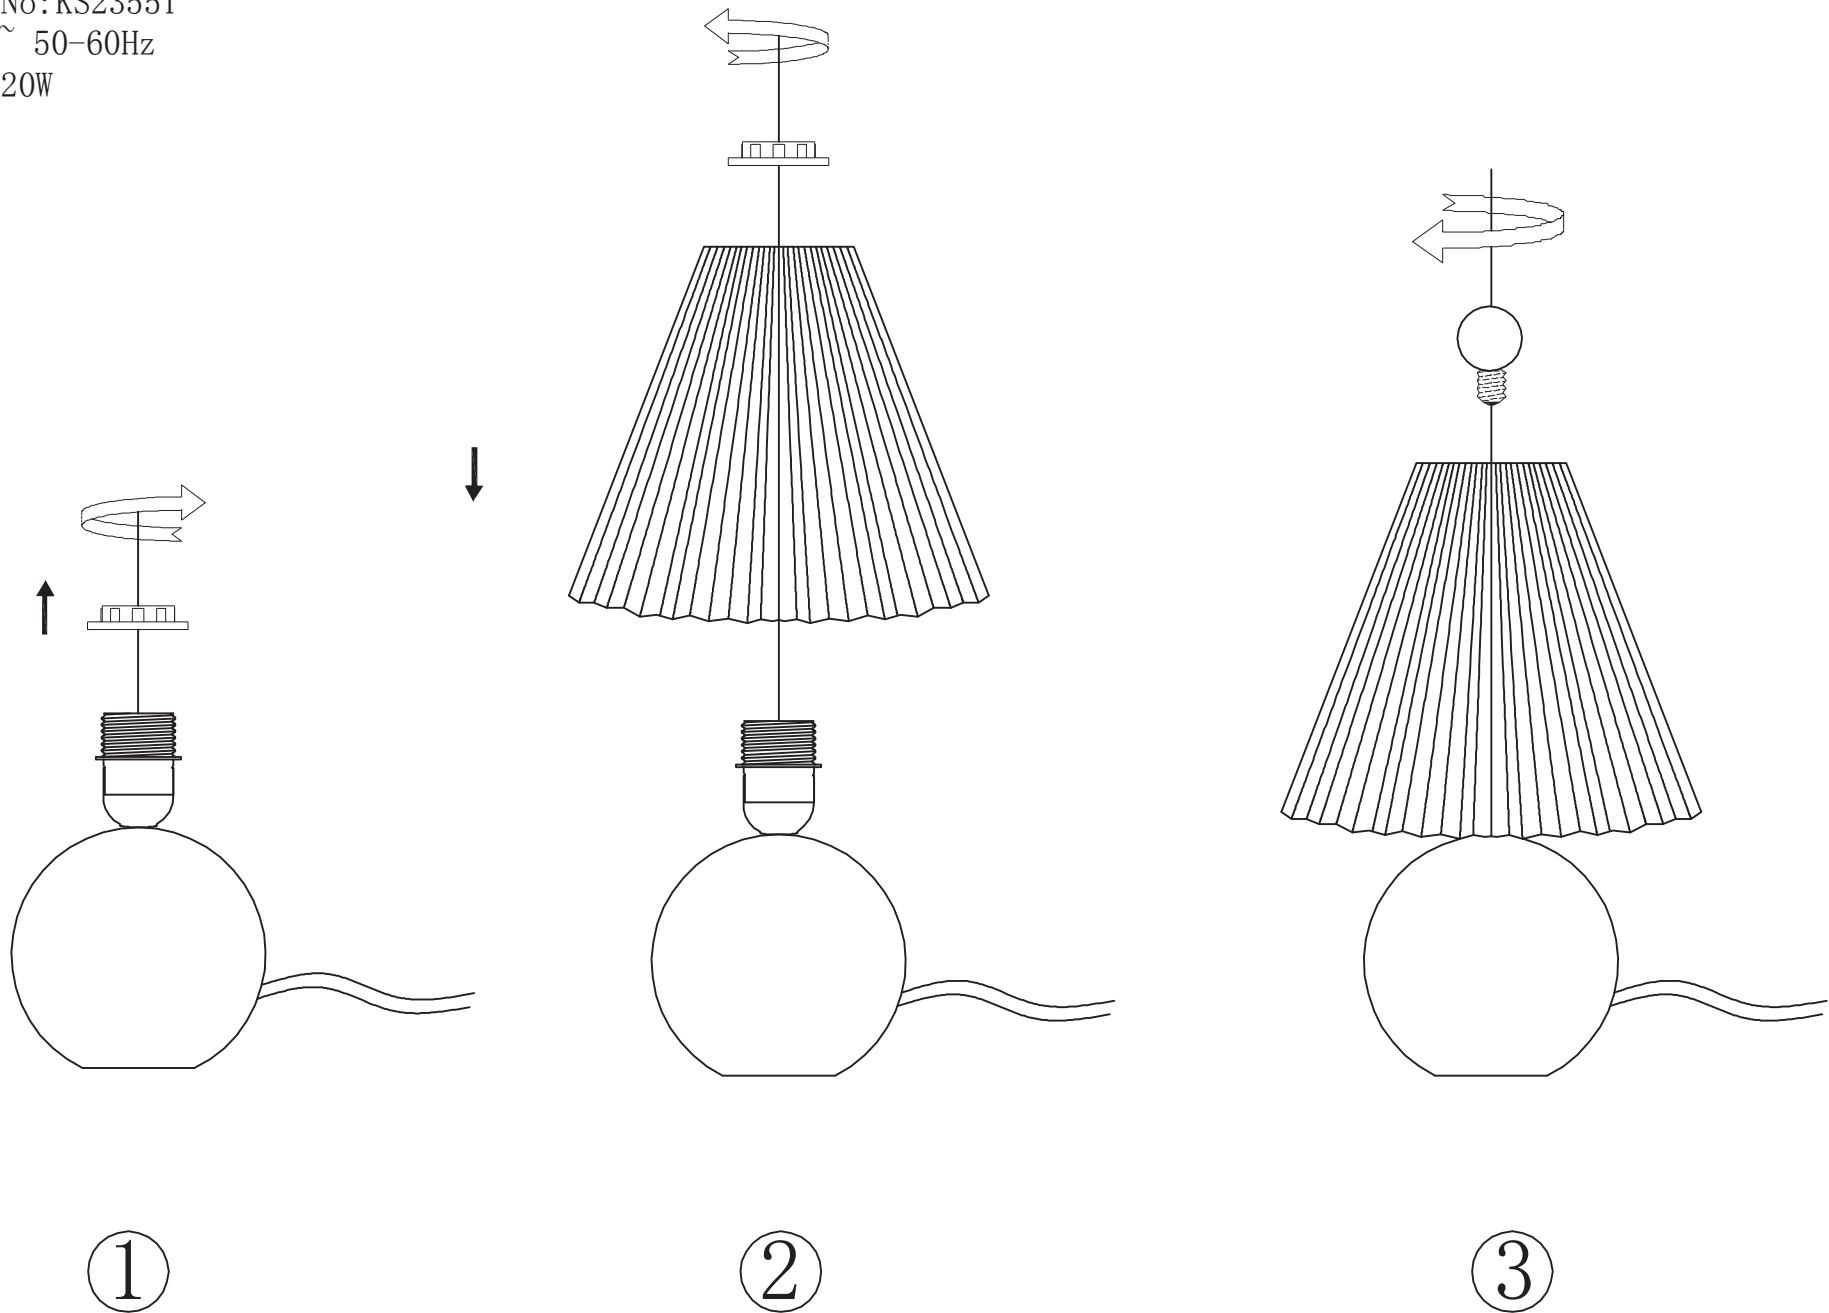

MARKET B

Article No:KS2355T

100-240V~ 50-60Hz

E26 MAX 20W

3X18 PLEATS

①

②

③