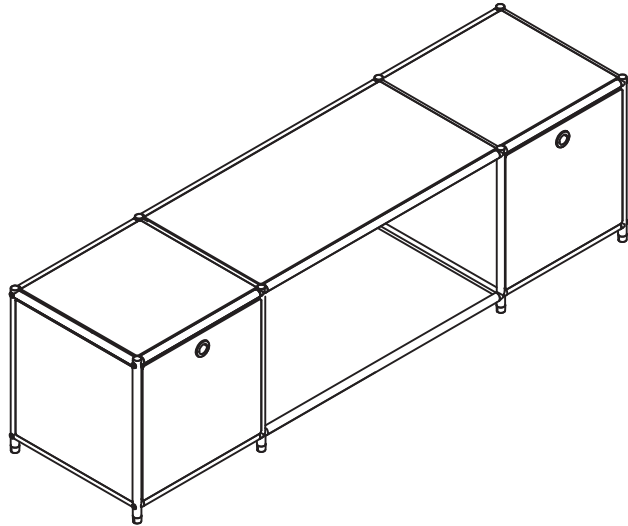

SIMPLIE

1x3 수납장 2문 BC014

[취급주의]

- 가구사용시 인위적으로 휘발성있는 물질을 흘렸을 경우 가구표면의 손상이 발생하오니 주의하세요.
- 무리한 힘이나 충격을 가하지 마시고 수평을 유지하여 사용하세요.
- 직사광선이나 강한열 혹은 촉한을 피해주세요.
- 이동시 끌지마시고 들어서 이동하여 주세요.
- 테이프나 접착용품은 제품에 훼손을 일으킬수 있으니 주의하세요.
- 교환/취소/반품/환불 관련사항은 사이트 참조바랍니다.

TIP

조립전 부품의 이상유무를 반드시 확인해주세요.

| | 부품명 | 수량 |
|--|------------------|----|
| | (A) 캡 | 24 |
| | (B) 나사 1 M6x45mm | 8 |
| | (C) 육각렌치 | 1 |
| | (D) 바닥패드 | 8 |
| | (E) 나사 2 M4x12mm | 4 |
| | (F) 왼쪽 힌지 | 2 |
| | (G) 오른쪽 힌지 | 2 |
| | (H) 나사 3 M5x14mm | 16 |
| | (I) 나사 4 M4x8mm | 8 |
| | (J) 힌지 부품 | 16 |