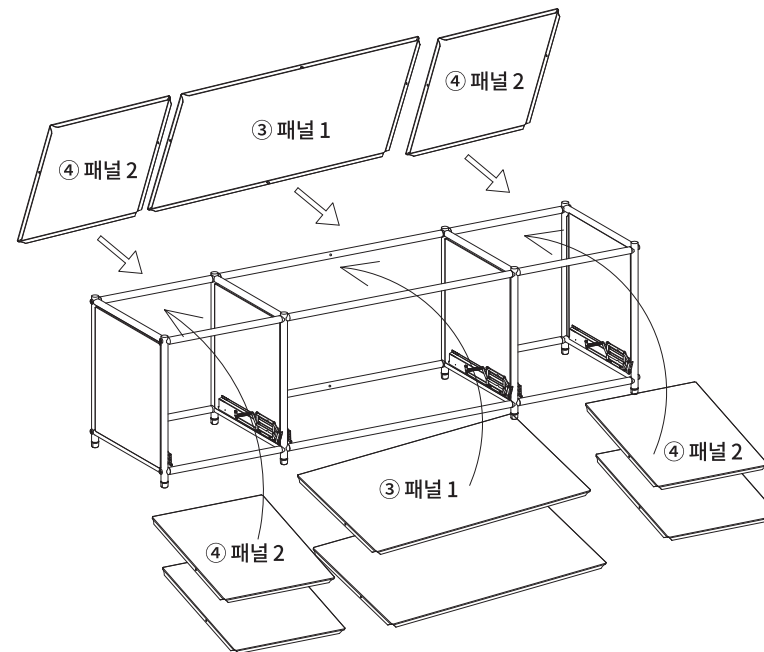

| | 부품명 | 수량 | | 부품명 | 수량 |
|--|-----------------|----|--|-------------------------|----|
| | ① 왼쪽,오른쪽 프레임&패널 | 4 | | ⑤ 가로프레임 1 | 4 |
| | ② 문 | 2 | | ⑥ 가로프레임 연결부품 M6x55mm | 8 |
| | ③ 패널 1 | 3 | | ⑦ 가로프레임 2 | 8 |
| | ④ 패널 2 | 6 | | | |

1

2

3

4

SIMPLIE 1x3 수납장 2문 BC014 포장 구성

(2-1)

| | | | | | | | | | | | |
|--|-----|----|---|-----|----|---|---|---|---|---|---|
|  | (A) | 24 |  L | (F) | 2 |  | ① | 4 |  | ⑥ | 8 |
|  | (B) | 8 |  R | (G) | 2 |  | ④ | 2 |  | ⑦ | 8 |
|  | (C) | 1 |  | (H) | 16 | | | | | | |
|  | (D) | 8 |  | (I) | 8 | | | | | | |
|  | (E) | 4 |  | (J) | 16 | | | | | | |