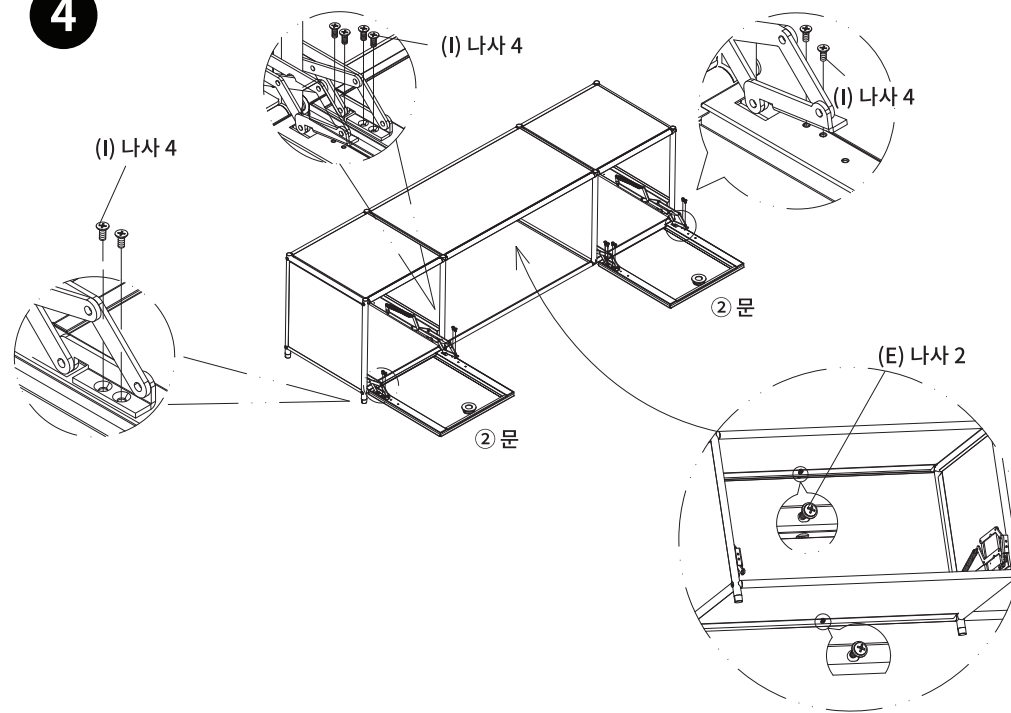

| | 부품명 | 수량 | | 부품명 | 수량 |
|--|-----------------|----|--|-------------------------|----|
| | ① 왼쪽,오른쪽 프레임&패널 | 4 | | ⑤ 가로프레임 1 | 4 |
| | ② 문 | 2 | | ⑥ 가로프레임 연결부품 M6x55mm | 8 |
| | ③ 패널 1 | 3 | | ⑦ 가로프레임 2 | 8 |
| | ④ 패널 2 | 6 | | | |

1

2

3

4

SIMPLIE 1x3 수납장 2문 BC014 포장 구성

(2-1)

| | | | | | | | | | | | |
|--|-----|----|---|-----|----|---|---|---|---|---|---|
|  | (A) | 24 |  L | (F) | 2 |  | ① | 4 |  | ⑥ | 8 |
|  | (B) | 8 |  R | (G) | 2 |  | ④ | 2 |  | ⑦ | 8 |
|  | (C) | 1 |  | (H) | 16 | | | | | | |
|  | (D) | 8 |  | (I) | 8 | | | | | | |
|  | (E) | 4 |  | (J) | 16 | | | | | | |