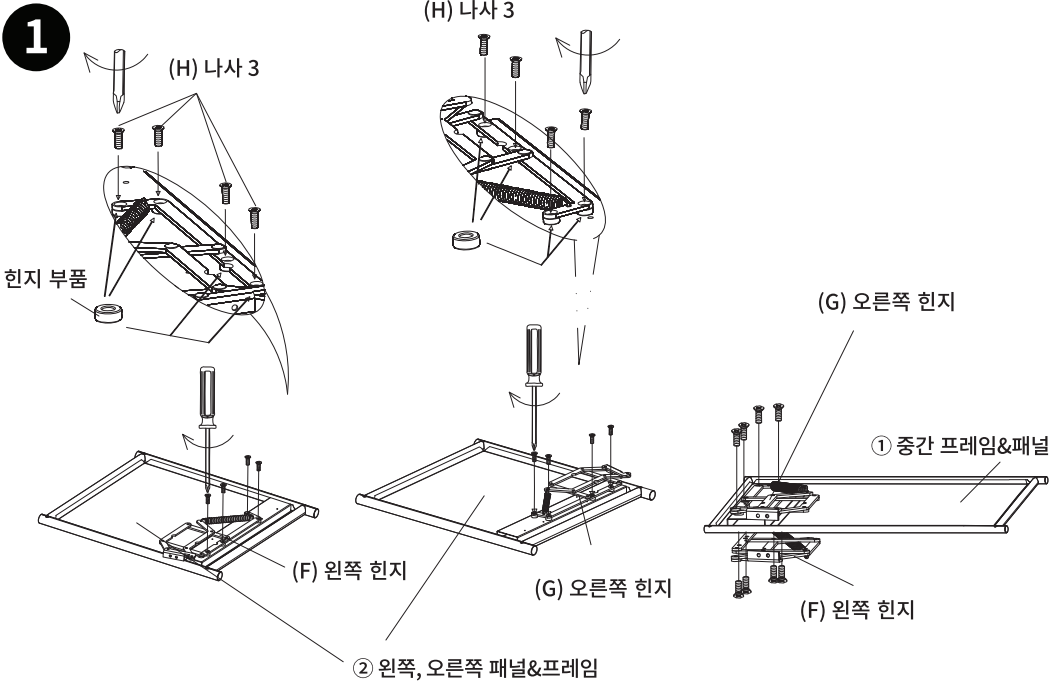

조립설명서

SIMPLIE

1x2 수납장 BC013

[취급주의]

- 가구사용시 인위적으로 휘발성있는 물질을 흘렸을 경우 가구표면의 손상이 발생하오니 주의하세요.
- 무리한 힘이나 충격을 가하지 마시고 수평을 유지하여 사용하세요.
- 직사광선이나 강한열 혹은 촉한을 피해주세요.
- 이동시 끌지마시고 들어서 이동하여 주세요.
- 테이프나 접착용품은 제품에 훼손을 일으킬수 있으니 주의하세요.
- 교환/취소/반품/환불 관련사항은 사이트 참조바랍니다.

TIP

조립전 부품의 이상유무를 반드시 확인해주세요.

	부품명	수량
	(A) 캡	16
	(B) 나사 1 M6x45mm	8
	(C) 육각렌치	1
	(D) 바닥패드	6
	(E) 나사 2 M4x12mm	8
	(F) 왼쪽 힌지	2
	(G) 오른쪽 힌지	2
	(H) 나사 3 M5x14mm	16
	(I) 나사 4 M4x8mm	8
	(J) 힌지 부품	16

	부품명	수량
	① 중간 프레임&패널	1
	② 왼쪽, 오른쪽 패널&프레임	2
	③ 패널	6
	④ 가로 프레임	8
	⑤ 문	2
	⑥ 가로프레임 연결부품	4

SIMPLIE 1x2 수납장 BC013 포장 구성

(2-1)

	(A)	16		L (F)	2		①	1
	(B)	8		R (G)	2		②	2
	(C)	1		(H)	16		④	8
	(D)	6		(I)	8		⑥	4
	(E)	8		(J)	16			

(2-2)

	③	6
	⑤	2