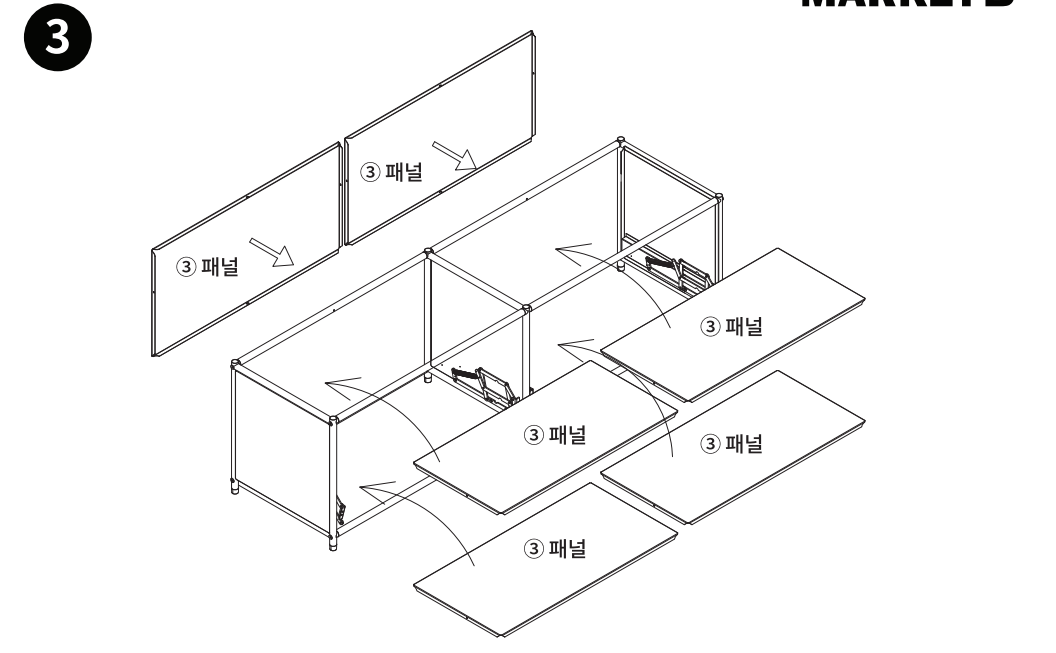

조립설명서

SIMPLIE

1x2 수납장 BC013

[취급주의]

- 가구사용시 인위적으로 휘발성있는 물질을 흘렸을 경우 가구표면의 손상이 발생하오니 주의하세요.
- 무리한 힘이나 충격을 가하지 마시고 수평을 유지하여 사용하세요.
- 직사광선이나 강한열 혹은 촉한을 피해주세요.
- 이동시 끌지마시고 들어서 이동하여 주세요.
- 테이프나 접착용품은 제품에 훼손을 일으킬수 있으니 주의하세요.
- 교환/취소/반품/환불 관련사항은 사이트 참조바랍니다.

TIP

조립전 부품의 이상유무를 반드시 확인해주세요.

	부품명	수량
	(A) 캡	16
	(B) 나사 1 M6x45mm	8
	(C) 육각렌치	1
	(D) 바닥패드	6
	(E) 나사 2 M4x12mm	8
	(F) 왼쪽 힌지	2
	(G) 오른쪽 힌지	2
	(H) 나사 3 M5x14mm	16
	(I) 나사 4 M4x8mm	8
	(J) 힌지 부품	16

	부품명	수량
	① 중간 프레임&패널	1
	② 왼쪽, 오른쪽 패널&프레임	2
	③ 패널	6
	④ 가로 프레임	8
	⑤ 문	2
	⑥ 가로프레임 연결부품	4

SIMPLIE 1x2 수납장 BC013 포장 구성

(2-1)

	(A)	16		L (F)	2		①	1
	(B)	8		R (G)	2		②	2
	(C)	1		(H)	16		④	8
	(D)	6		(I)	8		⑥	4
	(E)	8		(J)	16			

(2-2)

	③	6
	⑤	2