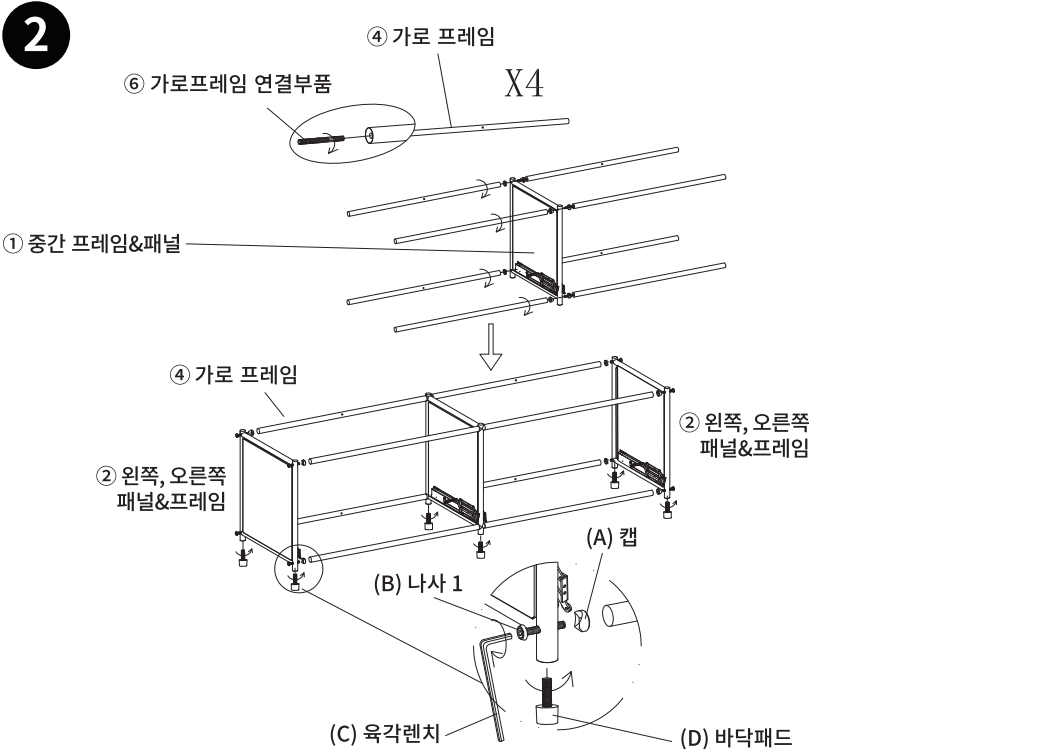

조립설명서

SIMPLIE

1x2 수납장 BC013

[취급주의]

- 가구사용시 인위적으로 휘발성있는 물질을 흘렸을 경우 가구표면의 손상이 발생하오니 주의하세요.
- 무리한 힘이나 충격을 가하지 마시고 수평을 유지하여 사용하세요.
- 직사광선이나 강한열 혹은 촉한을 피해주세요.
- 이동시 끌지마시고 들어서 이동하여 주세요.
- 테이프나 접착용품은 제품에 훼손을 일으킬수 있으니 주의하세요.
- 교환/취소/반품/환불 관련사항은 사이트 참조바랍니다.

TIP

조립전 부품의 이상유무를 반드시 확인해주세요.

	부품명	수량
	(A) 캡	16
	(B) 나사 1 M6x45mm	8
	(C) 육각렌치	1
	(D) 바닥패드	6
	(E) 나사 2 M4x12mm	8
	(F) 왼쪽 힌지	2
	(G) 오른쪽 힌지	2
	(H) 나사 3 M5x14mm	16
	(I) 나사 4 M4x8mm	8
	(J) 힌지 부품	16

	부품명	수량
	① 중간 프레임&패널	1
	② 왼쪽, 오른쪽 패널&프레임	2
	③ 패널	6
	④ 가로 프레임	8
	⑤ 문	2
	⑥ 가로프레임 연결부품	4

SIMPLIE 1x2 수납장 BC013 포장 구성

(2-1)

	(A)	16		L (F)	2		①	1
	(B)	8		R (G)	2		②	2
	(C)	1		(H)	16		④	8
	(D)	6		(I)	8		⑥	4
	(E)	8		(J)	16			

(2-2)

	③	6
	⑤	2