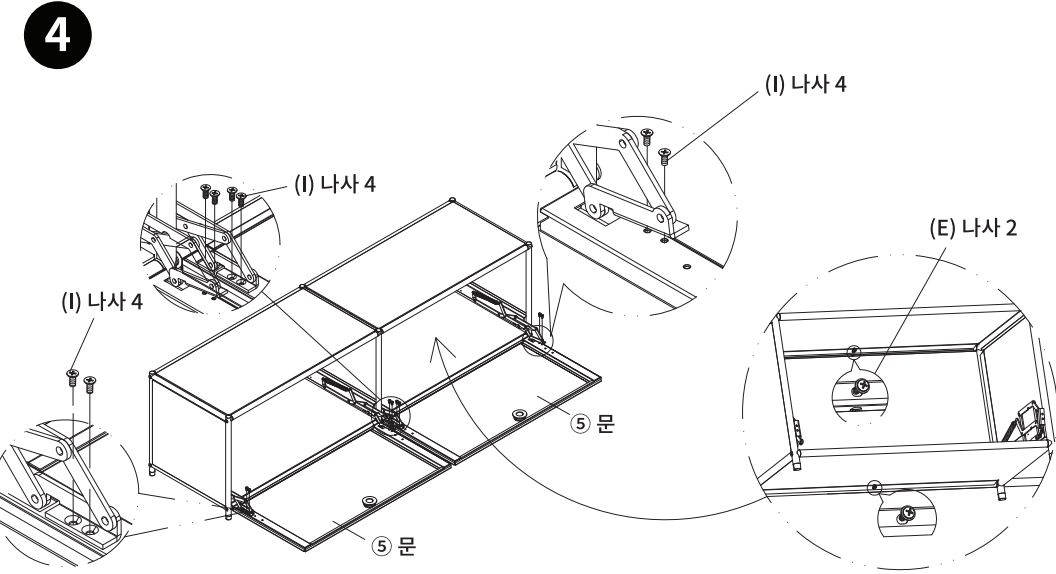

조립설명서

SIMPLIE

1x2 수납장 BC013

[취급주의]

- 가구사용시 인위적으로 휘발성있는 물질을 흘렸을 경우 가구표면의 손상이 발생하오니 주의하세요.
- 무리한 힘이나 충격을 가하지 마시고 수평을 유지하여 사용하세요.
- 직사광선이나 강한열 혹은 촉한을 피해주세요.
- 이동시 끌지마시고 들어서 이동하여 주세요.
- 테이프나 접착용품은 제품에 훼손을 일으킬수 있으니 주의하세요.
- 교환/취소/반품/환불 관련사항은 사이트 참조바랍니다.

TIP

조립전 부품의 이상유무를 반드시 확인해주세요.

	부품명	수량
	(A) 캡	16
	(B) 나사 1 M6x45mm	8
	(C) 육각렌치	1
	(D) 바닥패드	6
	(E) 나사 2 M4x12mm	8
	(F) 왼쪽 힌지	2
	(G) 오른쪽 힌지	2
	(H) 나사 3 M5x14mm	16
	(I) 나사 4 M4x8mm	8
	(J) 힌지 부품	16

	부품명	수량
	① 중간 프레임&패널	1
	② 왼쪽, 오른쪽 패널&프레임	2
	③ 패널	6
	④ 가로 프레임	8
	⑤ 문	2
	⑥ 가로프레임 연결부품	4

SIMPLIE 1x2 수납장 BC013 포장 구성

(2-1)

	(A)	16		L (F)	2		①	1
	(B)	8		R (G)	2		②	2
	(C)	1		(H)	16		④	8
	(D)	6		(I)	8		⑥	4
	(E)	8		(J)	16			

(2-2)

	③	6
	⑤	2