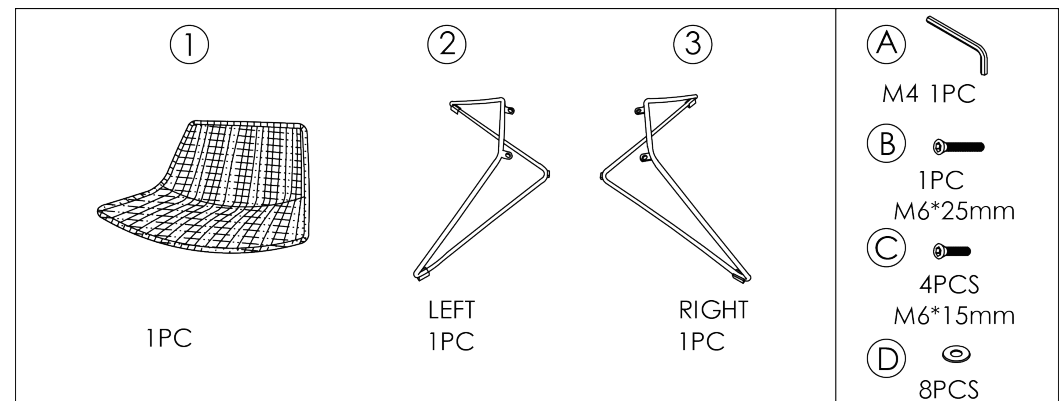

TIP

조립전 부품의 이상유무를 반드시 확인해주세요.