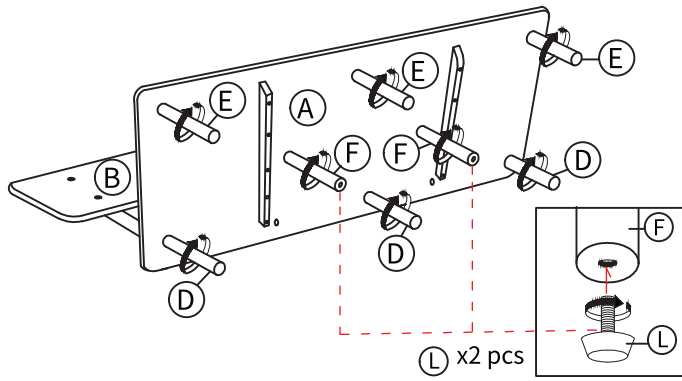

TIP

조립전 부품의 이상유무를 반드시 확인해주세요.

- |  |  |   |   |
|--|--|---|---|
| <p><b>A</b> Seat panel<br/>1Pc</p>              | <p><b>B</b> Back rest<br/>1Pc</p>             | <p><b>C</b> Back rest support<br/>5Pcs</p>         | <p><b>D</b> Back leg<br/>3Pcs</p>                      |
| <p><b>E</b> Front leg<br/>3Pcs</p>            | <p><b>F</b> Center leg<br/>2Pcs</p>         | <p><b>G</b> Seat cushion<br/>1Pc</p>             | <p><b>H</b> Pillow<br/>3Pcs</p>                      |
| <p><b>I</b> JCBBScrewM8 x 35mm<br/>12Pcs</p>  | <p><b>J</b> SpringWasher5/16"<br/>2Pcs</p>  | <p><b>K</b> FlatWasher5/16" x 22mm<br/>2Pcs</p>  | <p><b>L</b> Adjustable Screw M6 x 23mm<br/>2Pcs</p>  |
| <p><b>M</b> Allen Key M5<br/>1Pc</p>          |  |   |   |

1

2

3

4

Hook & loop

5

6