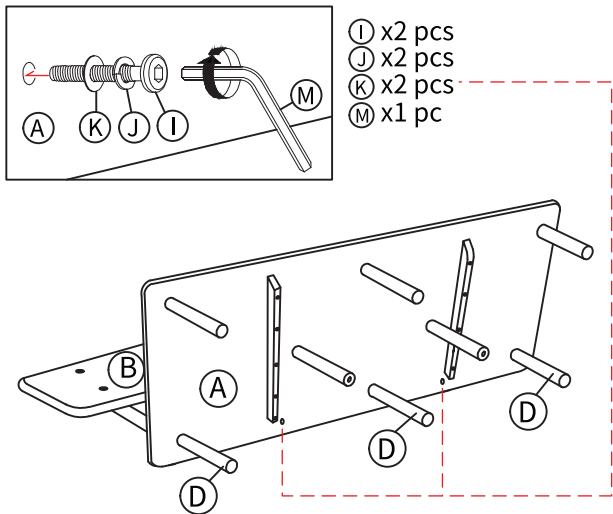

TIP

조립전 부품의 이상유무를 반드시 확인해주세요.

- |  |  |   |   |
|--|--|---|---|
| <p><b>A</b> Seat panel<br/>1Pc</p>              | <p><b>B</b> Back rest<br/>1Pc</p>             | <p><b>C</b> Back rest support<br/>5Pcs</p>         | <p><b>D</b> Back leg<br/>3Pcs</p>                      |
| <p><b>E</b> Front leg<br/>3Pcs</p>            | <p><b>F</b> Center leg<br/>2Pcs</p>         | <p><b>G</b> Seat cushion<br/>1Pc</p>             | <p><b>H</b> Pillow<br/>3Pcs</p>                      |
| <p><b>I</b> JCBBScrewM8 x 35mm<br/>12Pcs</p>  | <p><b>J</b> SpringWasher5/16"<br/>2Pcs</p>  | <p><b>K</b> FlatWasher5/16" x 22mm<br/>2Pcs</p>  | <p><b>L</b> Adjustable Screw M6 x 23mm<br/>2Pcs</p>  |
| <p><b>M</b> Allen Key M5<br/>1Pc</p>          |  |   |   |

1

2

3

4

Hook & loop

5

6