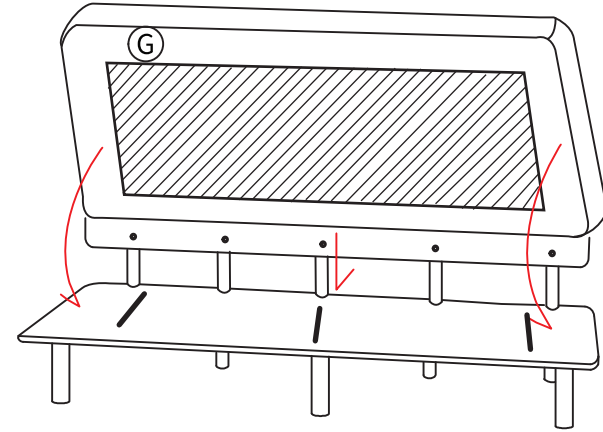

TIP

조립전 부품의 이상유무를 반드시 확인해주세요.

- |  |  |   |   |
|--|--|---|---|
| <p><b>A</b> Seat panel<br/>1Pc</p>              | <p><b>B</b> Back rest<br/>1Pc</p>             | <p><b>C</b> Back rest support<br/>5Pcs</p>         | <p><b>D</b> Back leg<br/>3Pcs</p>                      |
| <p><b>E</b> Front leg<br/>3Pcs</p>            | <p><b>F</b> Center leg<br/>2Pcs</p>         | <p><b>G</b> Seat cushion<br/>1Pc</p>             | <p><b>H</b> Pillow<br/>3Pcs</p>                      |
| <p><b>I</b> JCBBScrewM8 x 35mm<br/>12Pcs</p>  | <p><b>J</b> SpringWasher5/16"<br/>2Pcs</p>  | <p><b>K</b> FlatWasher5/16" x 22mm<br/>2Pcs</p>  | <p><b>L</b> Adjustable Screw M6 x 23mm<br/>2Pcs</p>  |
| <p><b>M</b> Allen Key M5<br/>1Pc</p>          |  |   |   |

1

2

3

4

Hook & loop

5

6